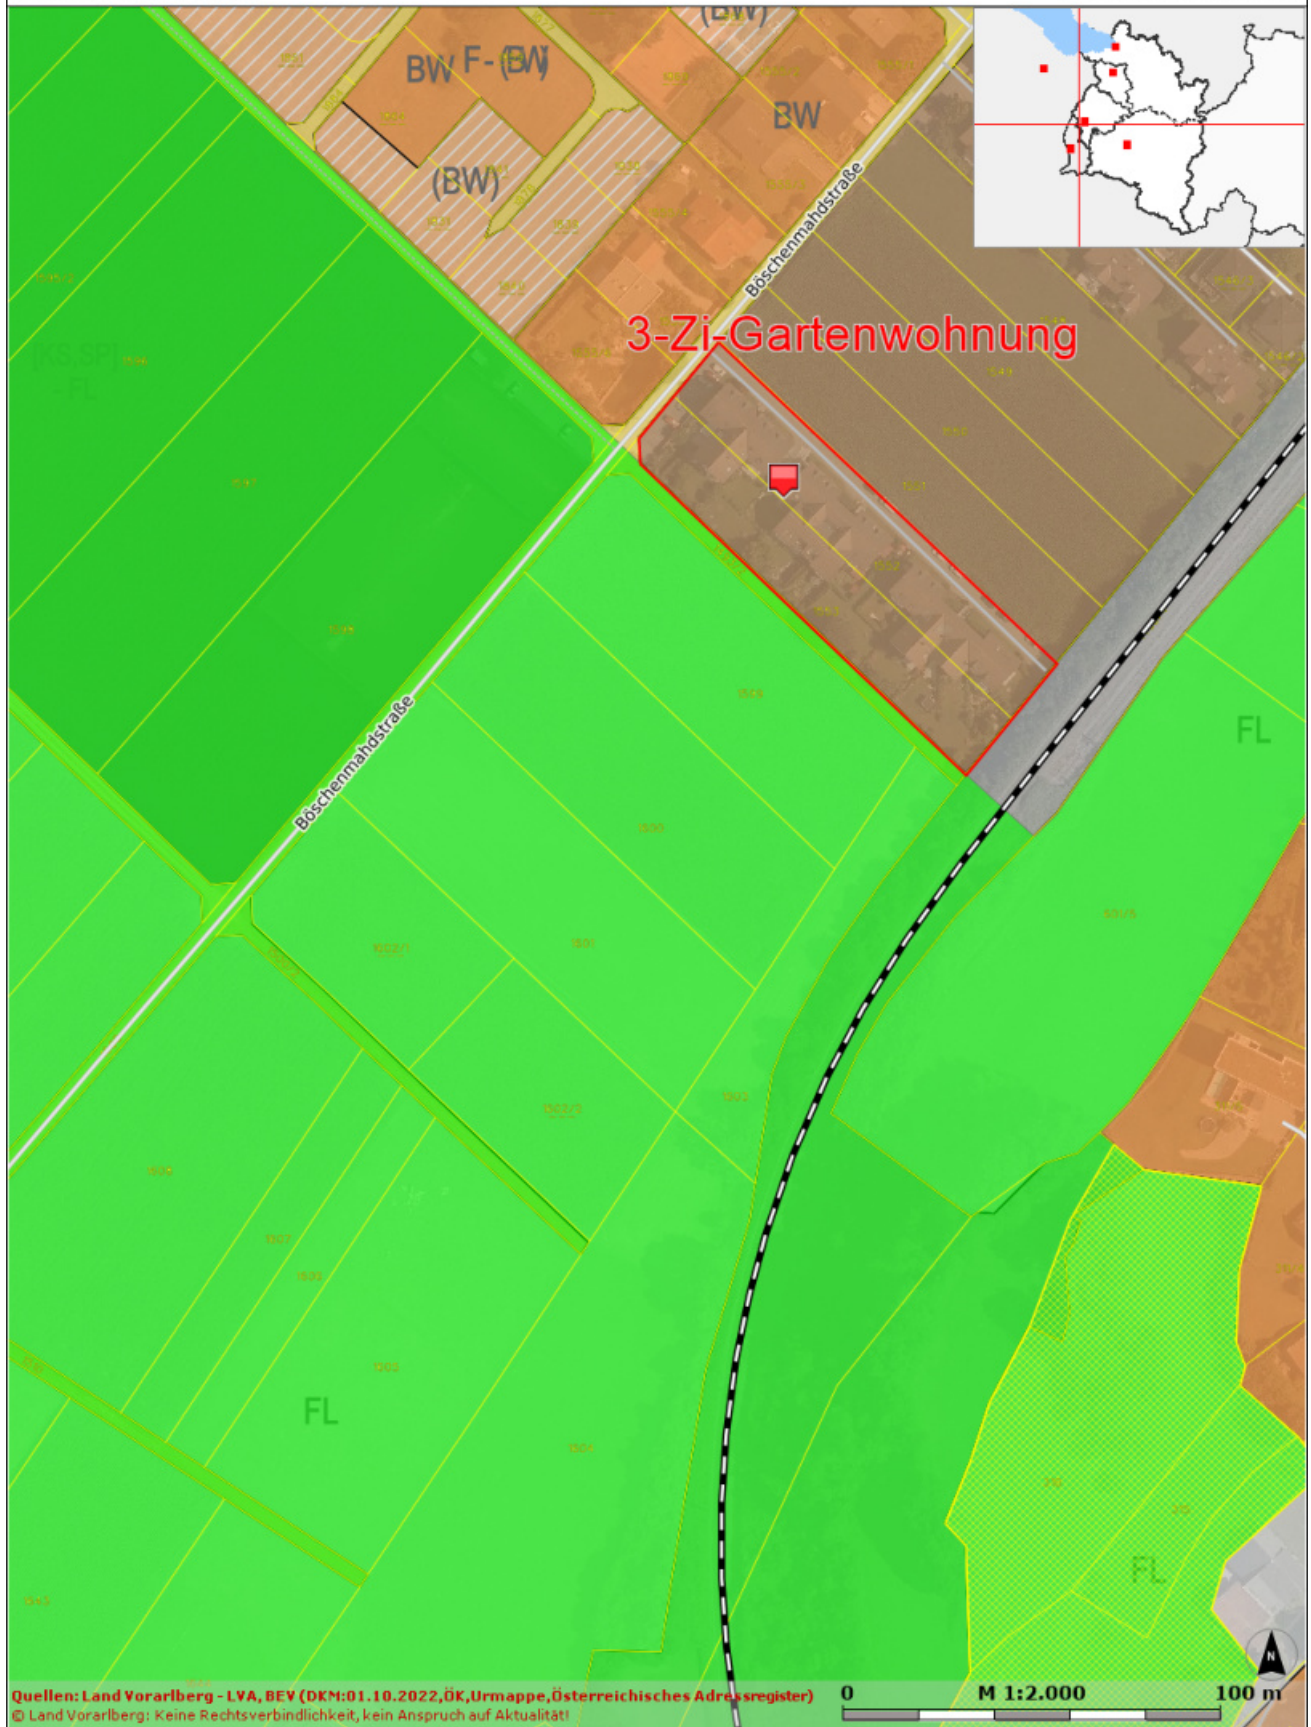

rechts: -57624; hoch: 232981

rechts: -57282; hoch: 232981

Quellen: Land Vorarlberg - LVA, BEY (DKM:01.10.2022,ÖK,Urmappe,Österreichisches Adressregister)
© Land Vorarlberg: Keine Rechtsverbindlichkeit, kein Anspruch auf Aktualität!

0 M 1:2.000 100 m

rechts: -57624; hoch: 232525

rechts: -57282; hoch: 232525

Karte erstellt am: 30.06.2023