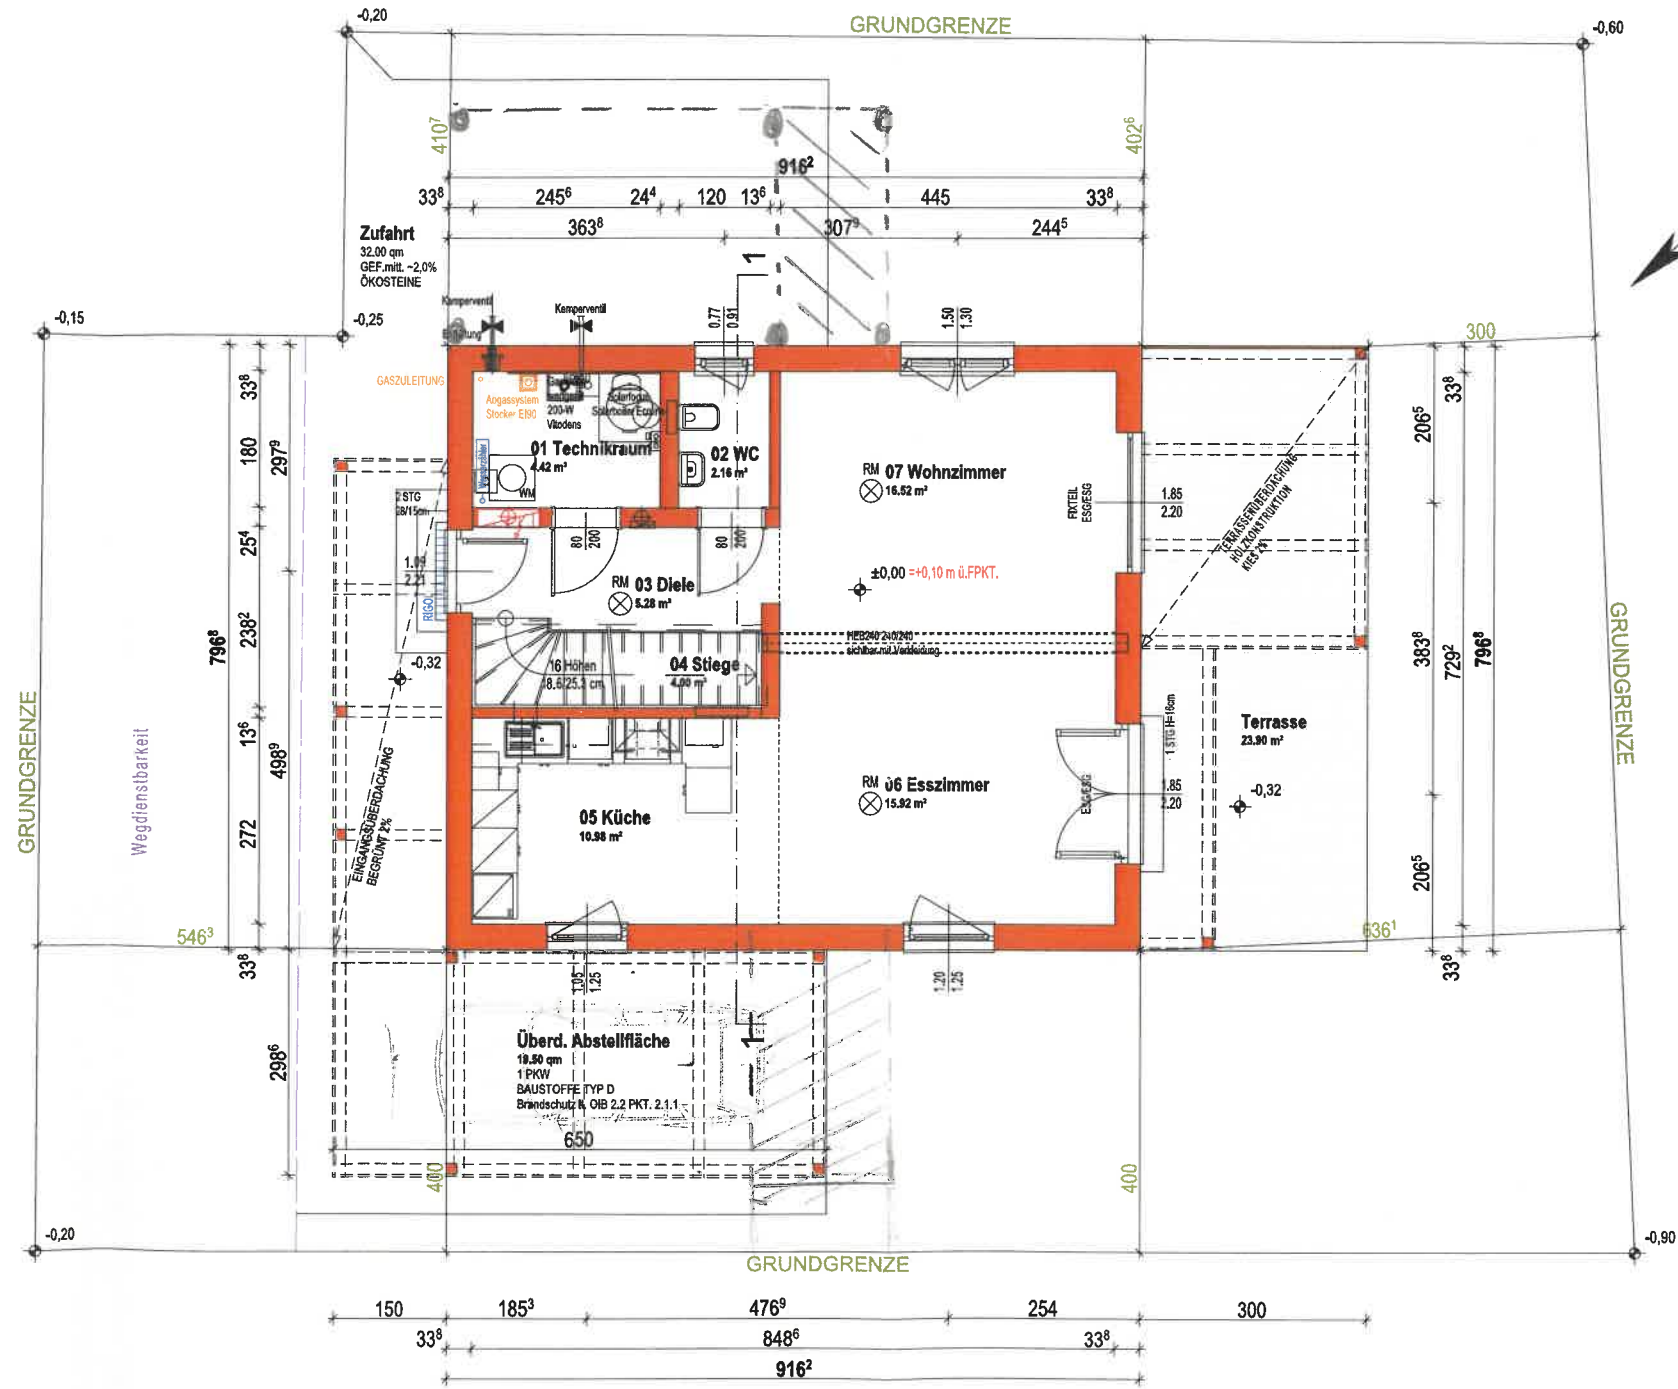

ERDGESCHOSS

WOHNNUTZFLÄCHE 55,28 M²
 NGF lt. ÖNORM 59,28 M²
 PLANNUMMER 115471-100

Bewilligt unter den Vorschriften
 des Bescheides vom 15. Juni 2020
 Zi. IN. 131.9-321.2020