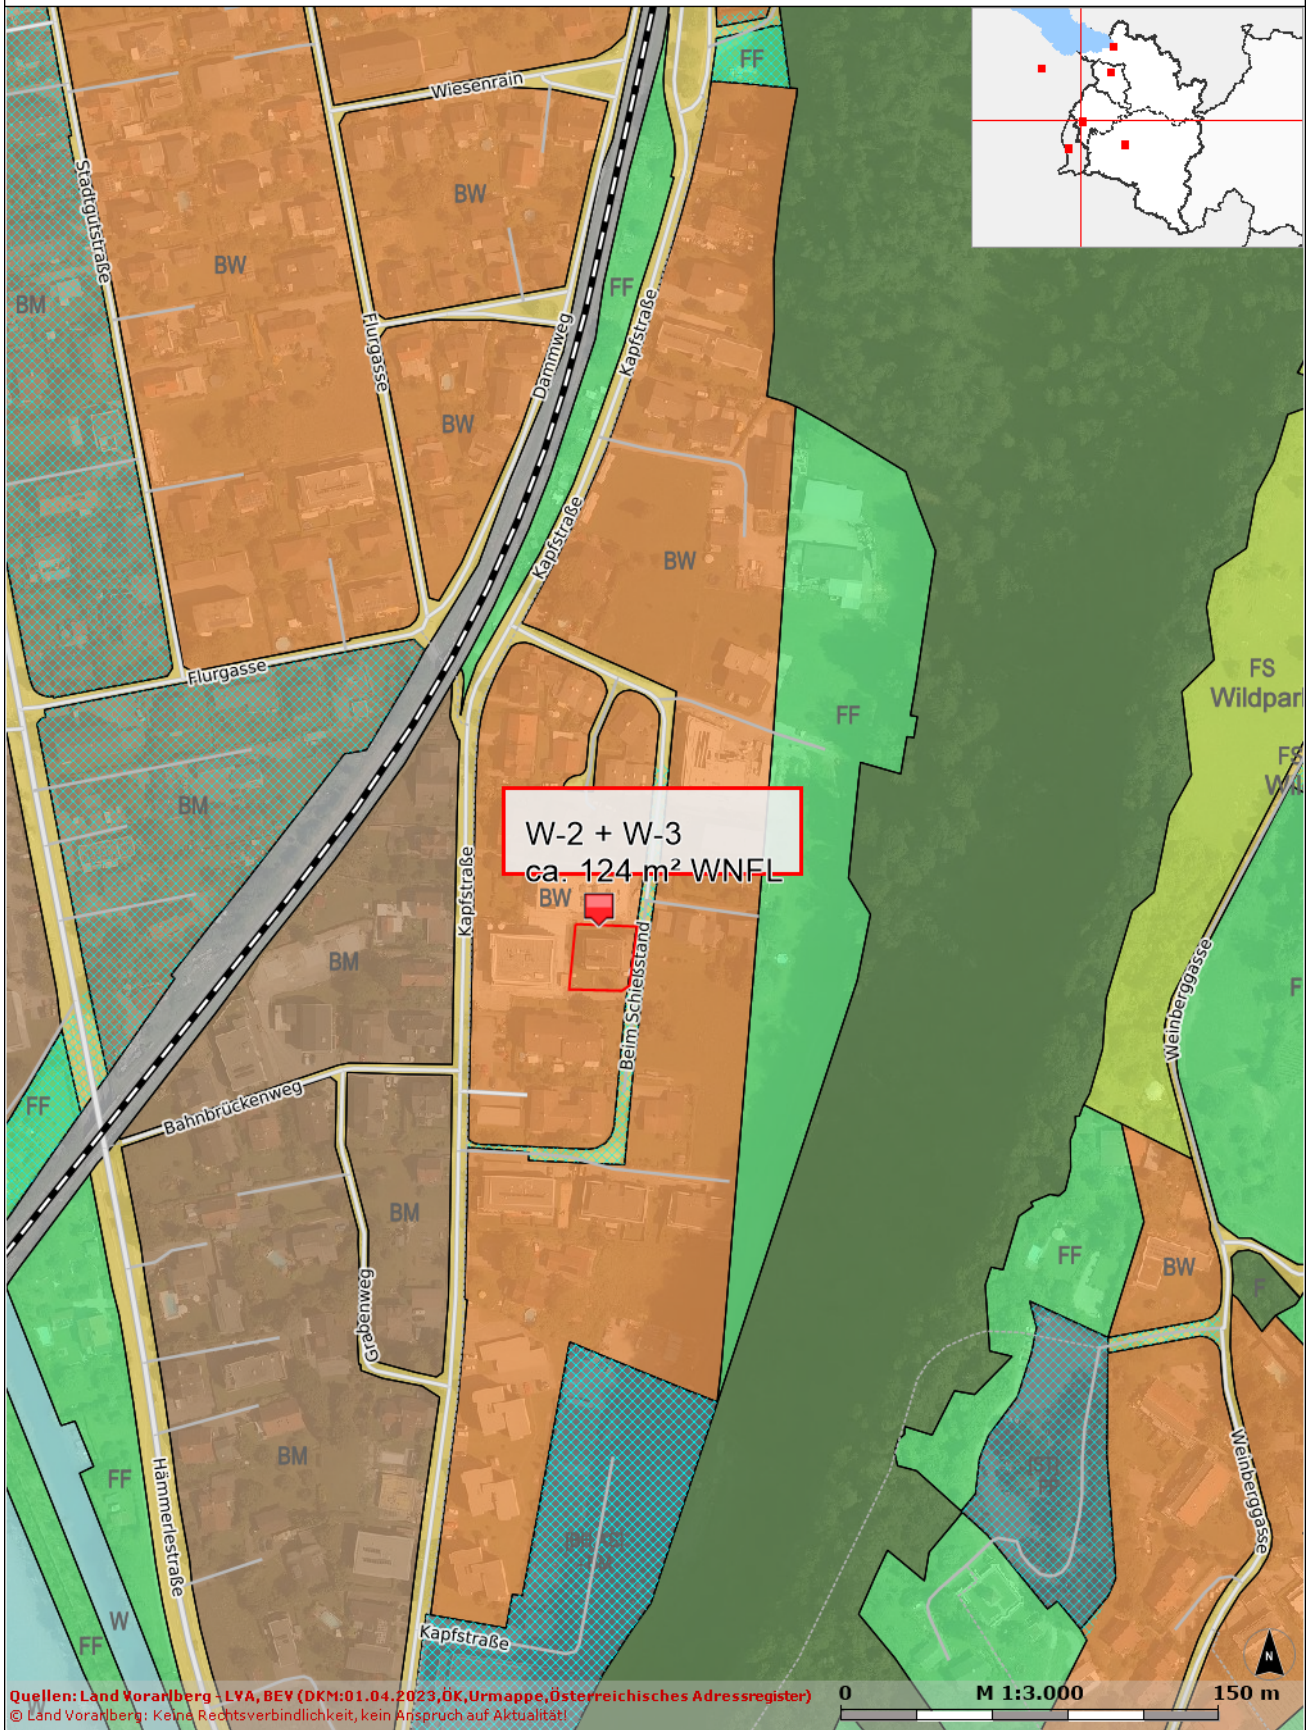

rechts: -56310; hoch: 234588

rechts: -55796; hoch: 234588

Quellen: Land Vorarlberg - LVA, BEY (DKM:01.04.2023, ÖK, Urmappe, Österreichisches Adressregister)
© Land Vorarlberg: Keine Rechtsverbindlichkeit, kein Anspruch auf Aktualität!

0 M 1:3.000 150 m

rechts: -56310; hoch: 233904

rechts: -55796; hoch: 233904

Karte erstellt am: 28.07.2023