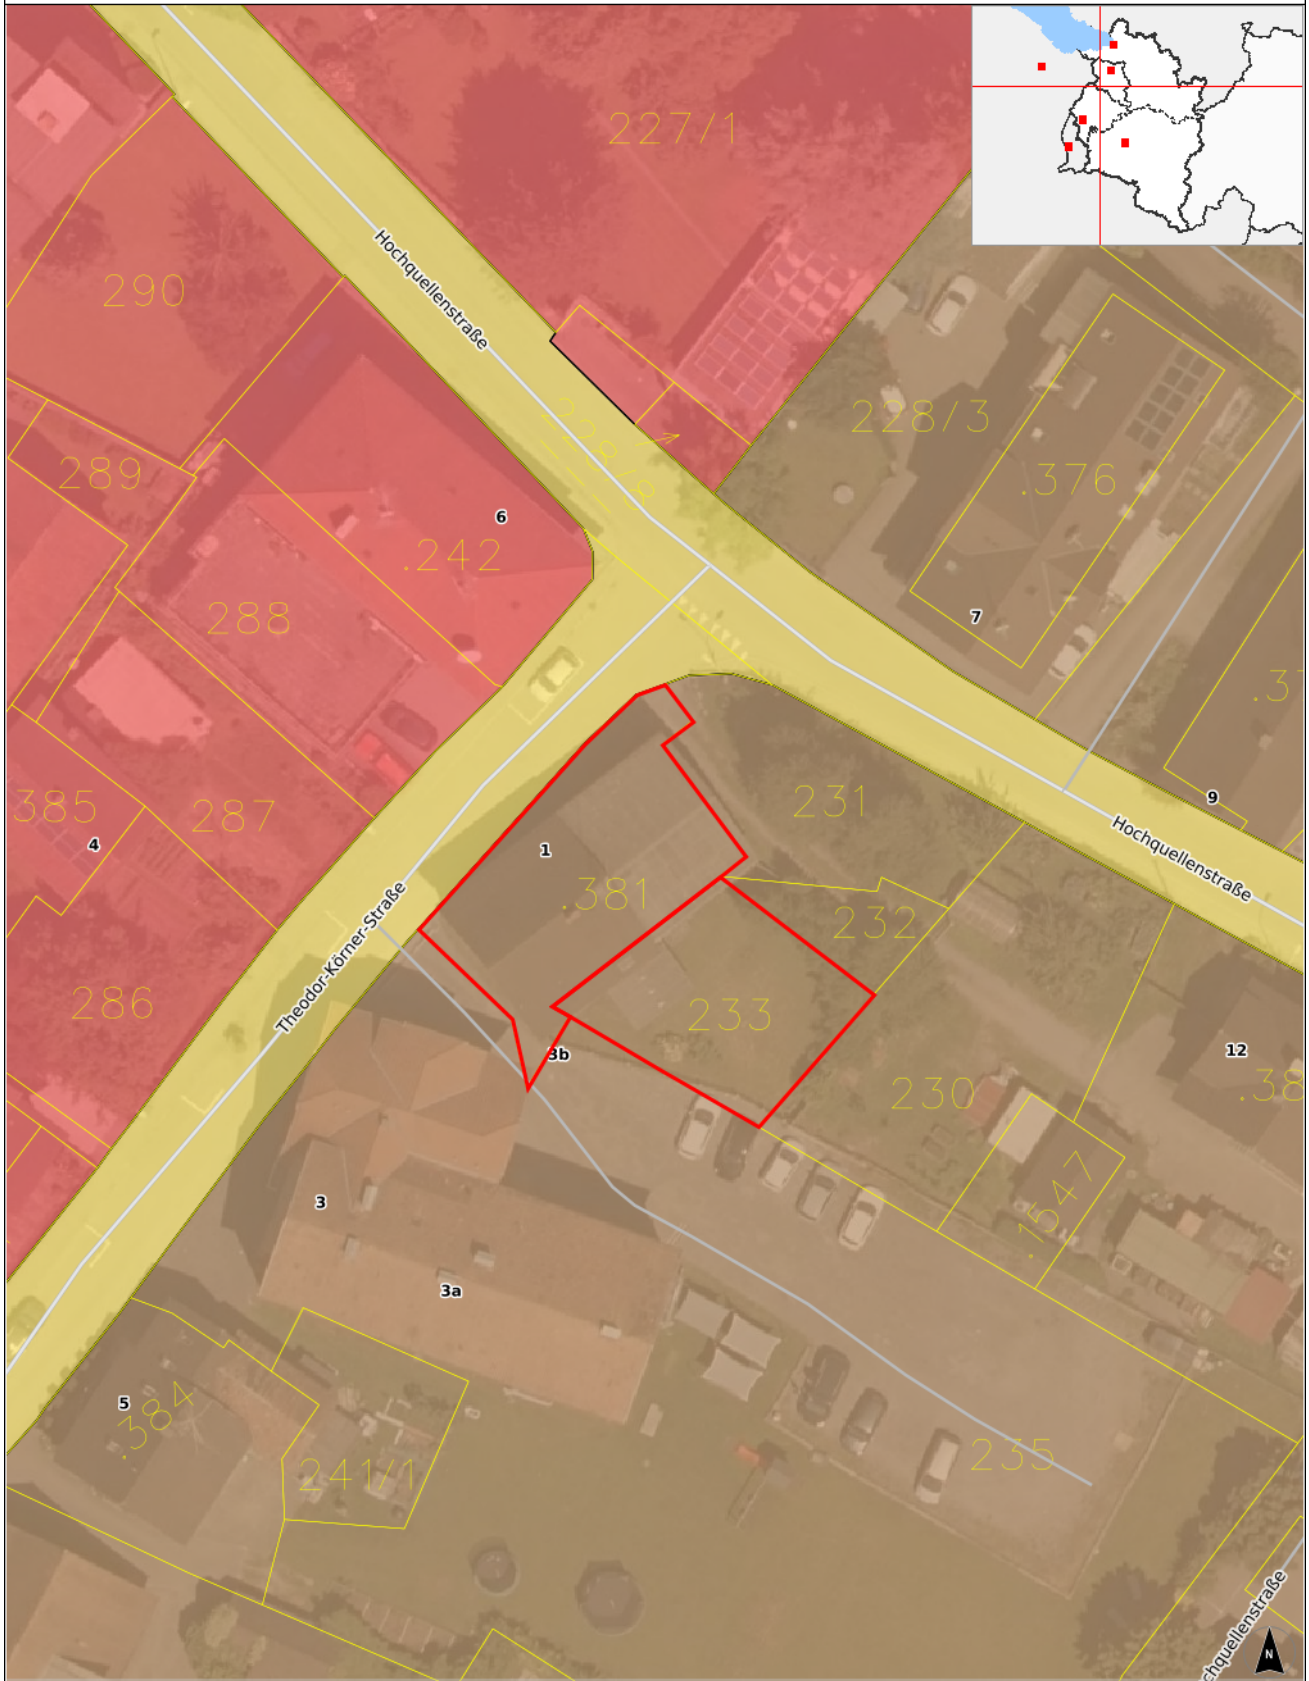

rechts: -48770; hoch: 247137

rechts: -48684; hoch: 247137

Quellen: Land Vorarlberg - LVA, BEV (DKM:01.04.2023, ÖK, Urmappe, Österreichisches Adressregister)
© Land Vorarlberg: Keine Rechtsverbindlichkeit, kein Anspruch auf Aktualität!

0 M 1:500 25 m

rechts: -48770; hoch: 247023

rechts: -48684; hoch: 247023

Karte erstellt am: 21.08.2023