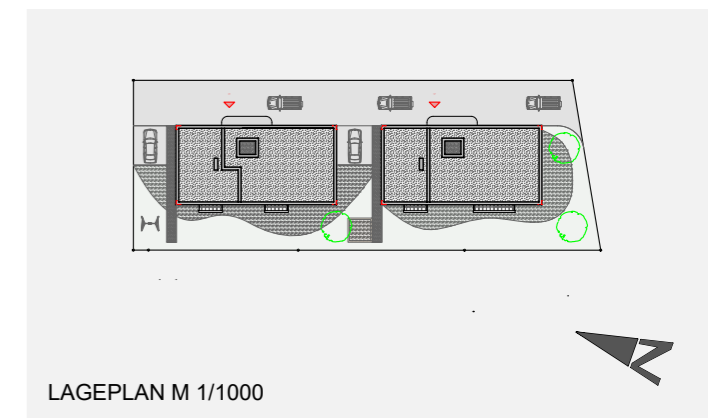

2 Zimmerwohnung ERDGESCHOSS	HA 001
WO / ESSEN / KO	26.96 m ²
ZIMMER	12.19 m ²
DU / WC	7.91 m ²
Wohnfläche	47.06 m²
TERRASSE	8.69 m ²
KA 001	4.81 m ²

M 1/100 

WOHNBEISPIEL GRUNDRISS M 1/100