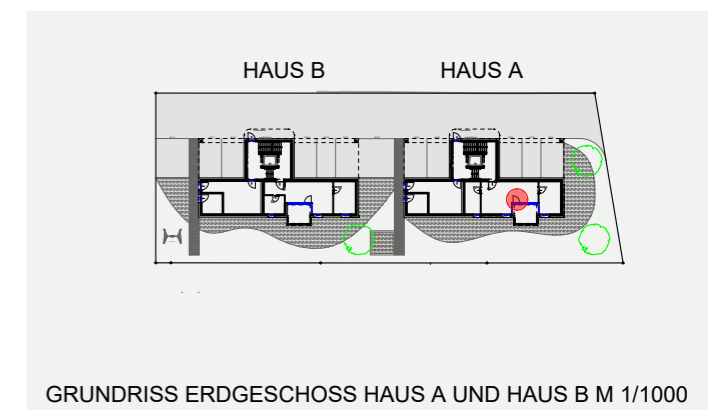

2 Zimmerwohnung ERDGESCHOSS	HA 001
WO / ESSEN / KO	26.96 m ²
ZIMMER	12.19 m ²
DU / WC	7.91 m ²
Wohnfläche	47.06 m²
TERRASSE	8.69 m ²
KA 001	4.81 m ²

M 1/100 

WOHNBEISPIEL GRUNDRISS M 1/100