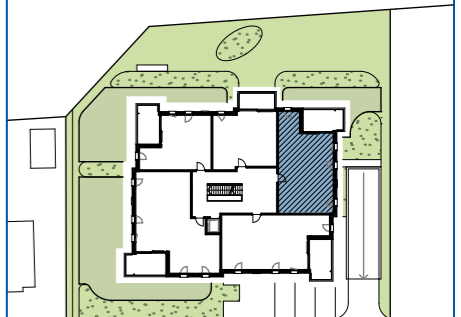

- Legende:
- HV - Heizverteiler
  - EV - Elektroverteiler
  - WM - Waschmaschine
  - AWH - Außenwasserhahn
  - Raff EU - Raffstore elektrisch
  - RH - lichte Raumhöhe
  - FPH - fertige Parapethöhe (Brüstung)
  - ±0.00 - Höhenkote Fußboden

# Wohnanlage Bürgergasse 21 Feldkirch

Maßstab: 1:50 Stand: Okt. 2023

## Top W07

3 Zimmerwohnung  
1. Obergeschoss

Wohnfläche: 69,35m<sup>2</sup>  
Terrasse: 13,71m<sup>2</sup>

Haberl Baugesellschaft m.b.H  
Hohenemser Straße 17  
6890 Lustenau  
Tel. 0 55 77 8 64 69  
office@haberlbau.at  
www.haberlbau.at