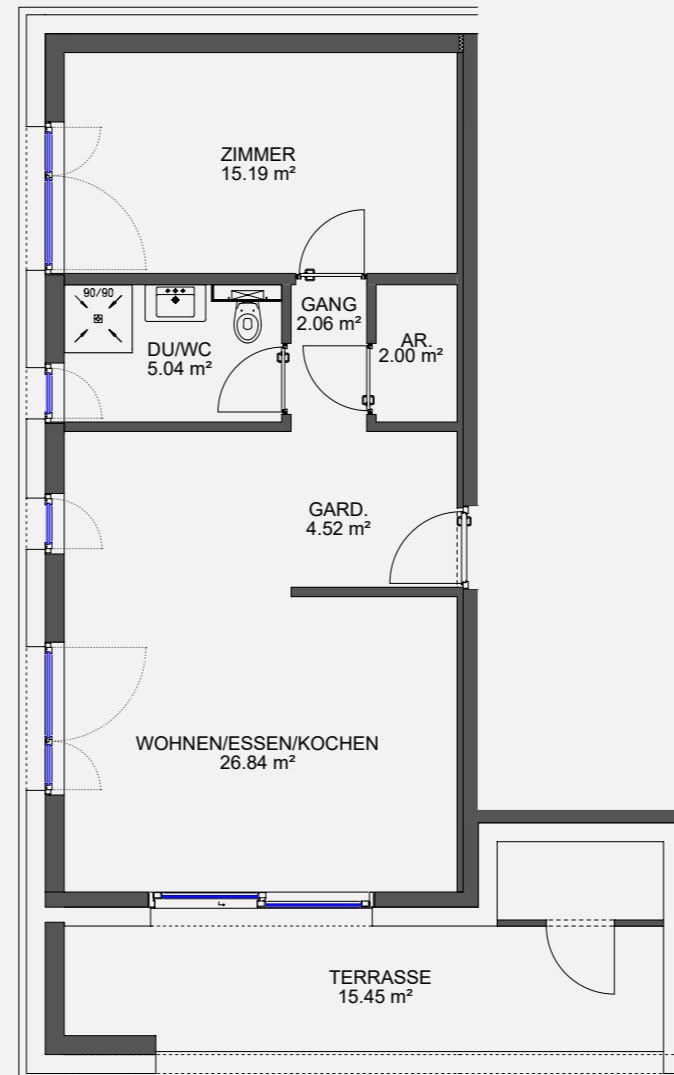

Wohnanlage Göfis, Gässele

| 2 Zimmerwohnung Haus A / 1.OG | HA 203 |
|-------------------------------|--------------------------------|
| WOHNEN/ESSEN/KOCHEN | ca. 26.84 m ² |
| ZIMMER | ca. 15.19 m ² |
| DU/WC | ca. 5.04 m ² |
| GARD. | ca. 4.52 m ² |
| GANG | ca. 2.06 m ² |
| AR. | ca. 2.00 m ² |
| Wohnfläche | ca. 55.65 m² |
| TERRASSE | ca. 15.45 m ² |
| KELLERABTEIL | ca. 6.41 m ² |

BEISPIEL
M 1/100

GRUNDRISS
M 1/100

LAGEPLAN
M 1/1200

GRUNDRISS 1 OBERGESCHOSS
M 1/1200

ANSICHT OST
M 1/1000