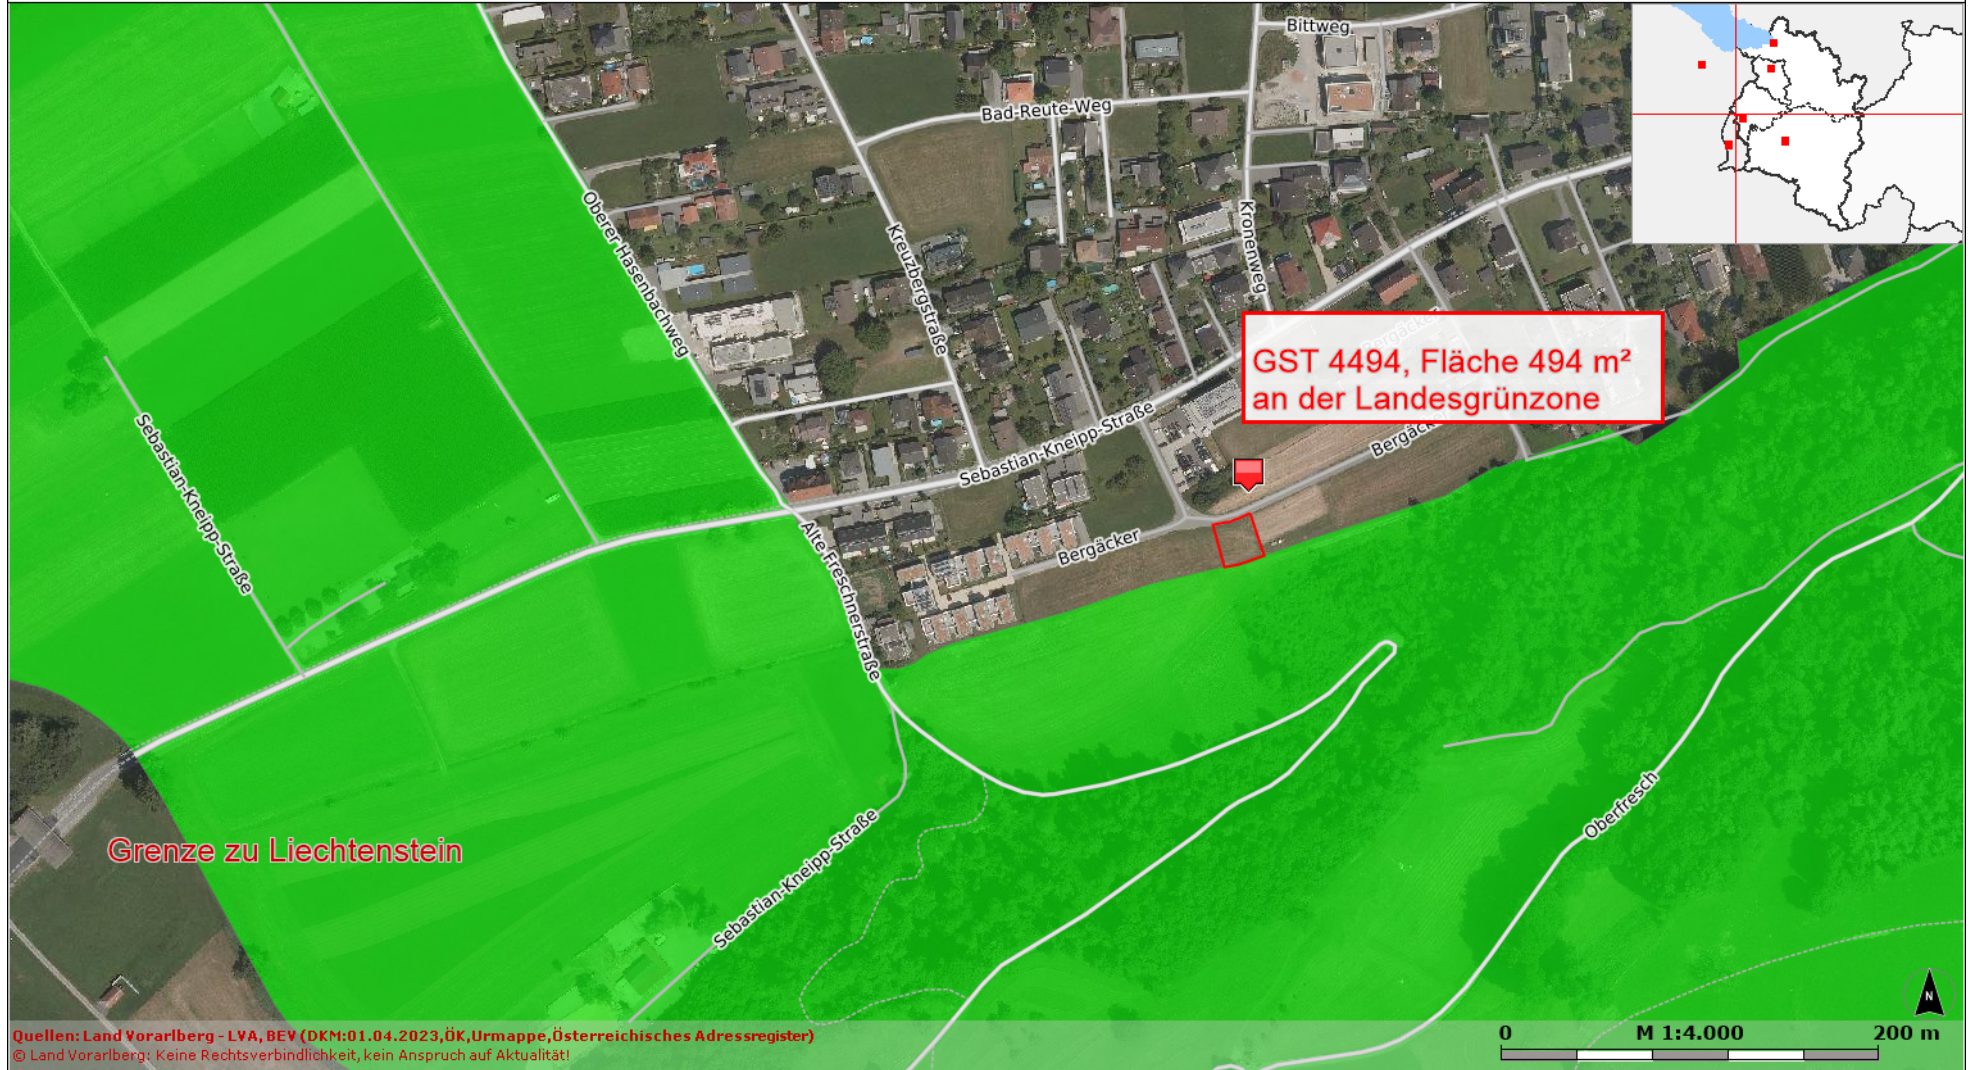

rechts: -58619; hoch: 235310

rechts: -57587; hoch: 235310

Quellen: Land Vorarlberg - LVA, BEV (DKM:01.04.2023, ÖK, Urmappe, Österreichisches Adressregister)  
© Land Vorarlberg: Keine Rechtsverbindlichkeit, kein Anspruch auf Aktualität!

rechts: -58619; hoch: 234745

rechts: -57587; hoch: 234745

Karte erstellt am: 17.10.2023