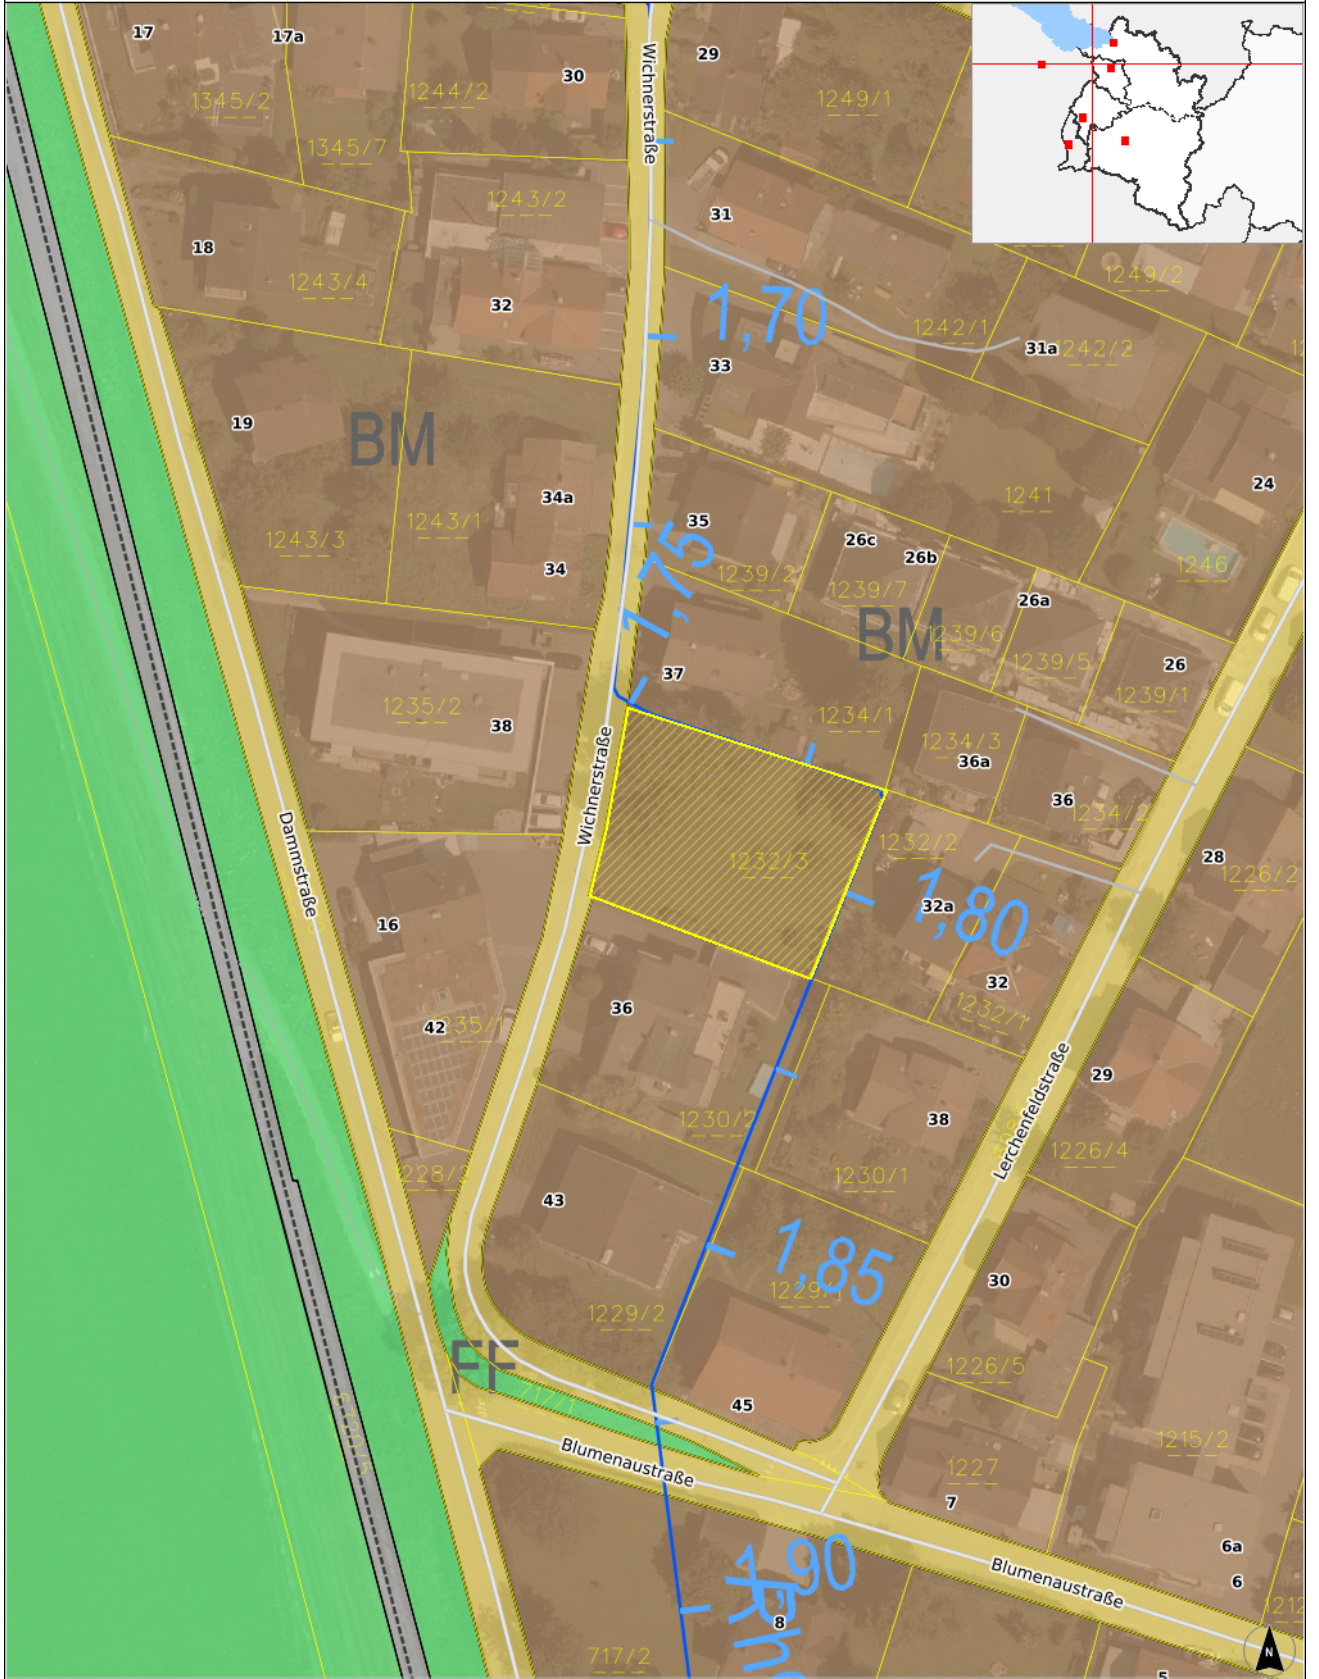

rechts: -51782; hoch: 255334

rechts: -51611; hoch: 255334

Quellen: Land Vorarlberg - LVA, BEV (DKM:01.10.2022, ÖK, Urmappe, Österreichisches Adressregister) © Land Vorarlberg: Keine Rechtsverbindlichkeit, kein Anspruch auf Aktualität! 0 M 1:1.000 5 50 m

rechts: -51782; hoch: 255106

rechts: -51611; hoch: 255106

Karte erstellt am: 09.05.2023