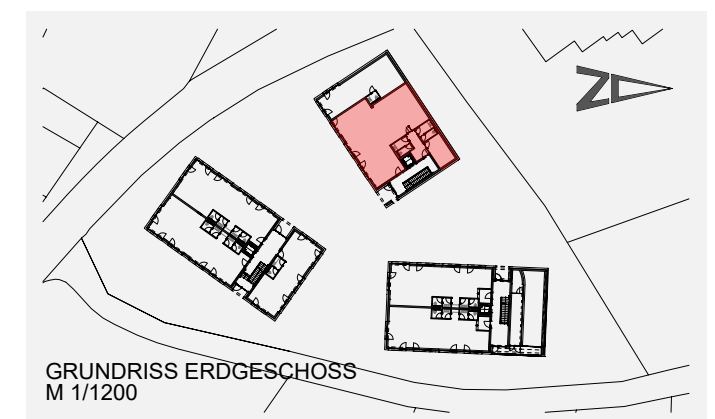

# Wohnanlage Göfis, Gässele

Gewerbefläche Haus B	HB 101
GEWERBEFLÄCHE	ca. 159.94 m <sup>2</sup>
<b>Gesamtfläche</b>	ca. 159.94 m <sup>2</sup>

GRUNDRISS  
M 1/100

LAGEPLAN  
M 1/1200

GRUNDRISS ERDGESCHOSS  
M 1/1200

ANSICHT SÜD  
M 1/1000