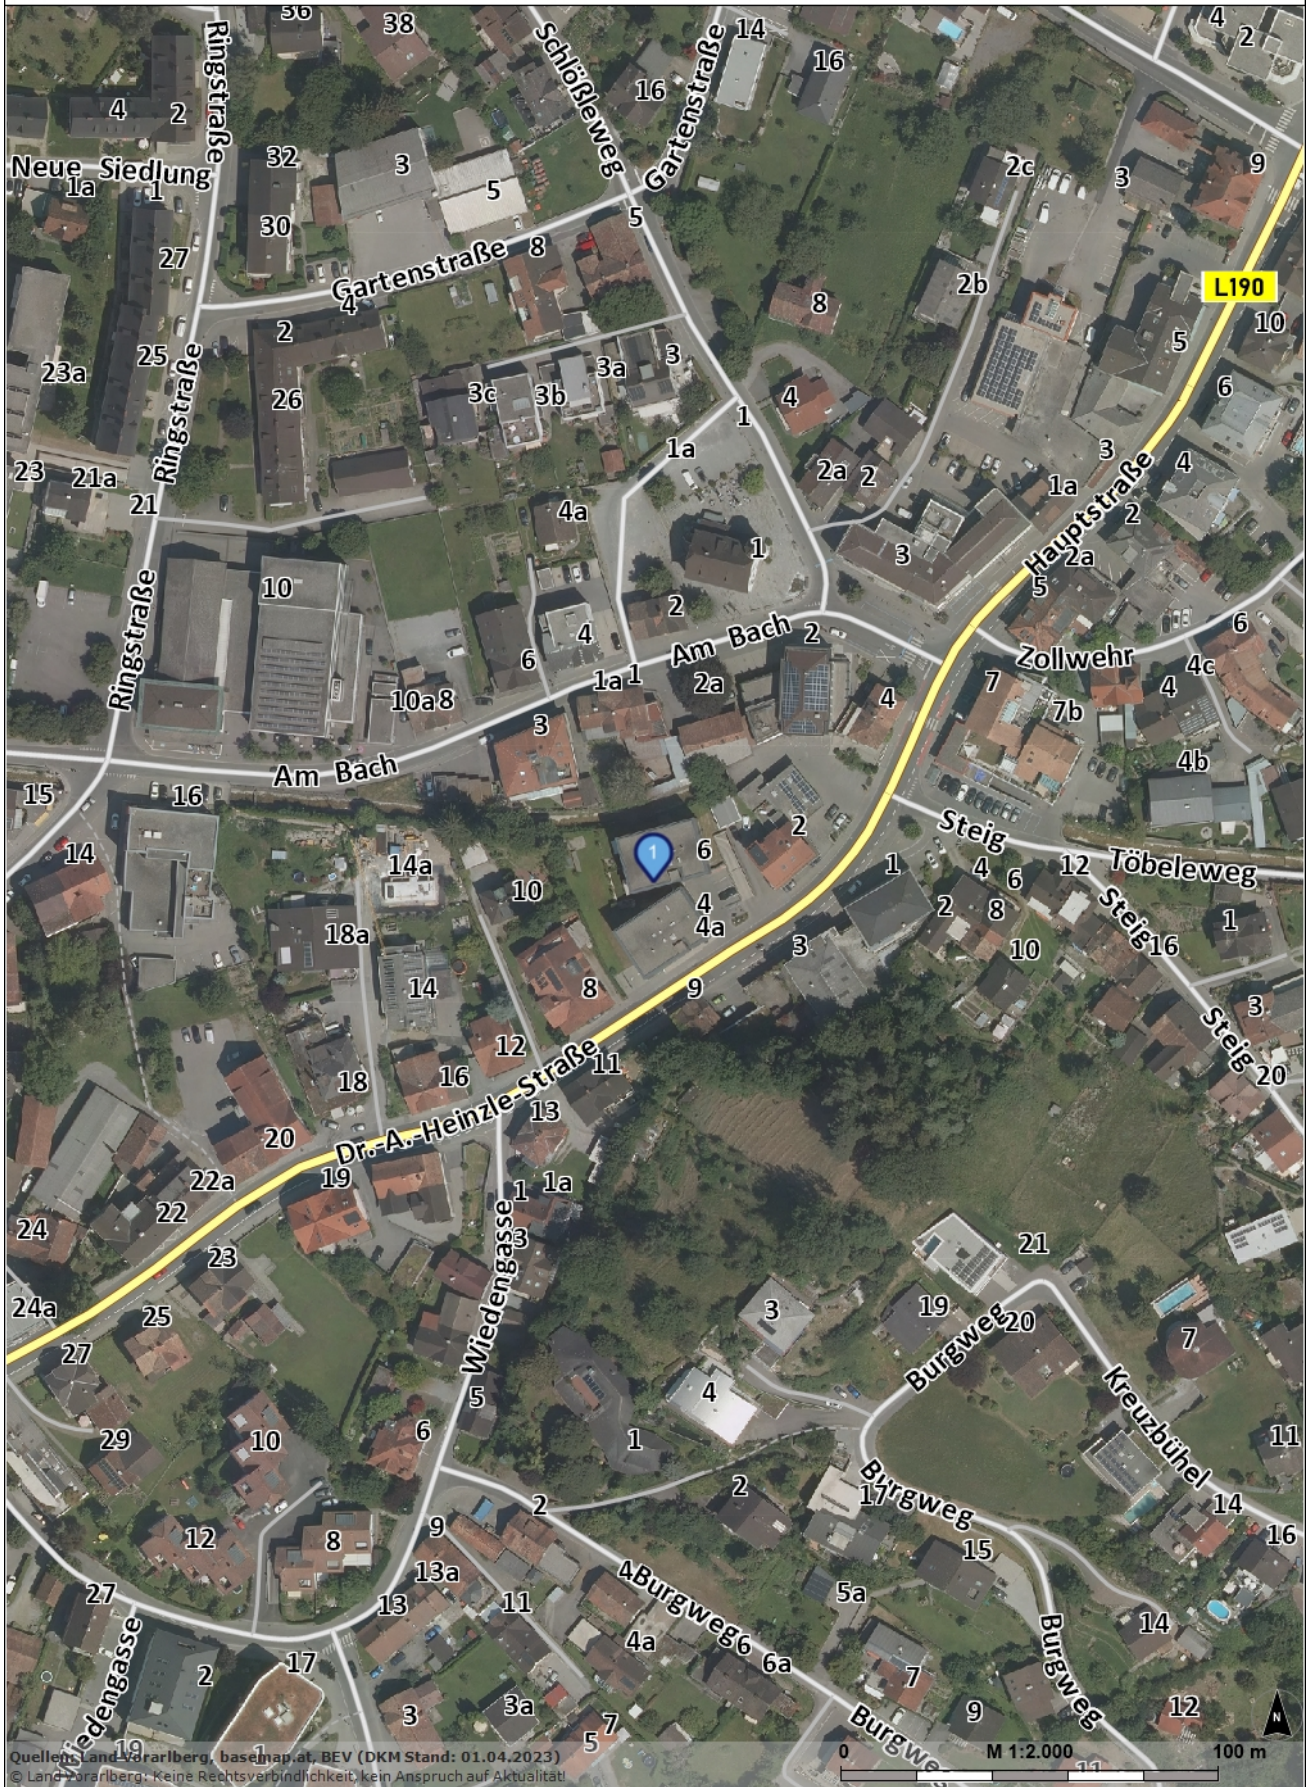

rechts: -52365; hoch: 244146

rechts: -52023; hoch: 244146

Quelle: Land Vorarlberg, basemap.at, BEV (DKM Stand: 01.04.2023)
© Land Vorarlberg: Keine Rechtsverbindlichkeit, kein Anspruch auf Aktualität

rechts: -52365; hoch: 243674

rechts: -52023; hoch: 243674

Karte erstellt am: 17.12.2023

<https://atlas.vorarlberg.at>

MGI / Austria GK West (31254)