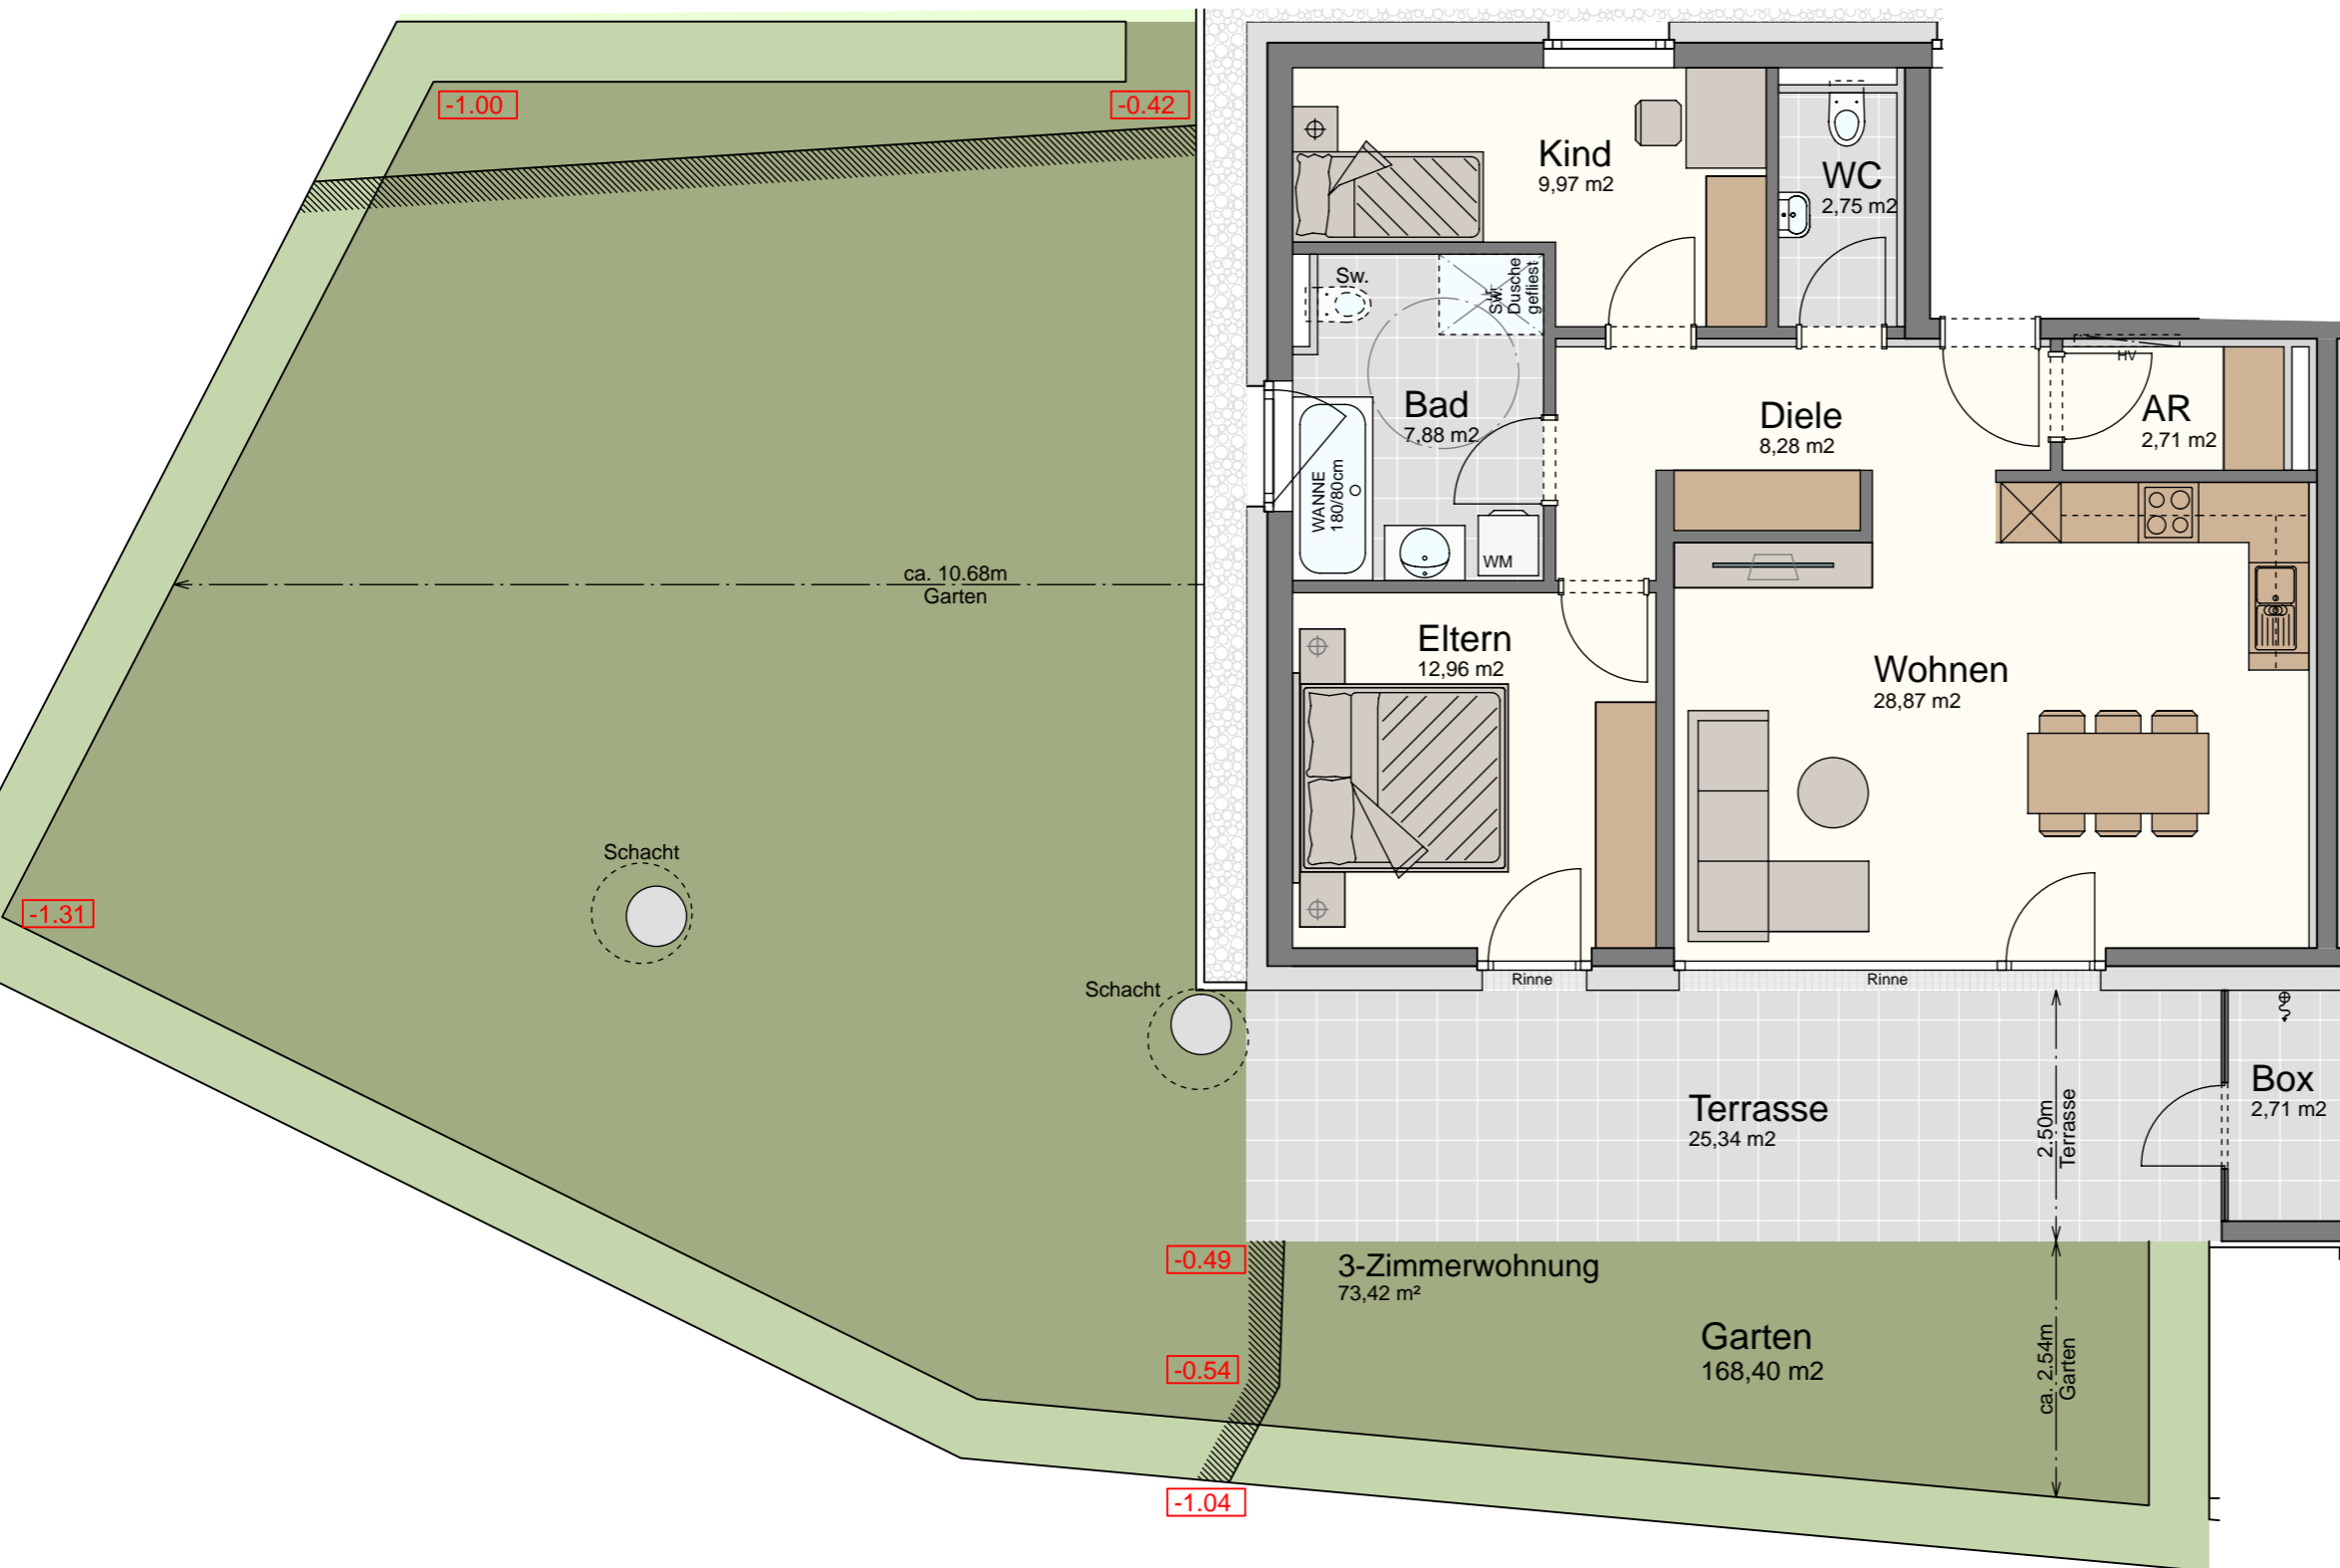

Hofnerfeldweg Frastanz

W-02 Haus B

3 - Zimmerwohnung im EG
mit 73.42 m²

Diele	8.28 m ²
Bad	7.88 m ²
WC	2.75 m ²
Eltern	12.96 m ²
Kind	9.97 m ²
Wohnen/Essen/Kochen	28.87 m ²
AR	2.71 m ²

Gesamt 73.42 m²

Terrasse	25.34 m ²
Box	2.71 m ²
Garten	168.40 m ²
Kellerabteil	8.75 m ²

Maßstab 1:75 (1cm = 75cm)

Datum 27.11.2023