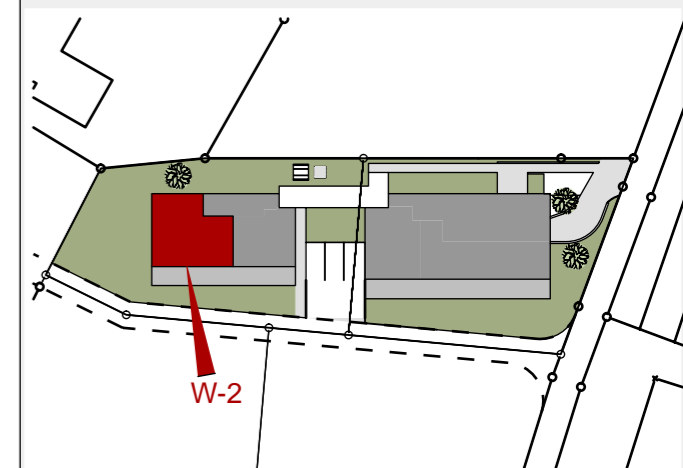

Hofnerfeldweg Frastanz

W-02 Haus B

3 - Zimmerwohnung im EG
mit 73.42 m²

Diele	8.28 m ²
Bad	7.88 m ²
WC	2.75 m ²
Eltern	12.96 m ²
Kind	9.97 m ²
Wohnen/Essen/Kochen	28.87 m ²
AR	2.71 m ²

Gesamt 73.42 m²

Terrasse	25.34 m ²
Box	2.71 m ²
Garten	168.40 m ²
Kellerabteil	8.75 m ²

Maßstab 1:75 (1cm = 75cm)

Datum 27.11.2023