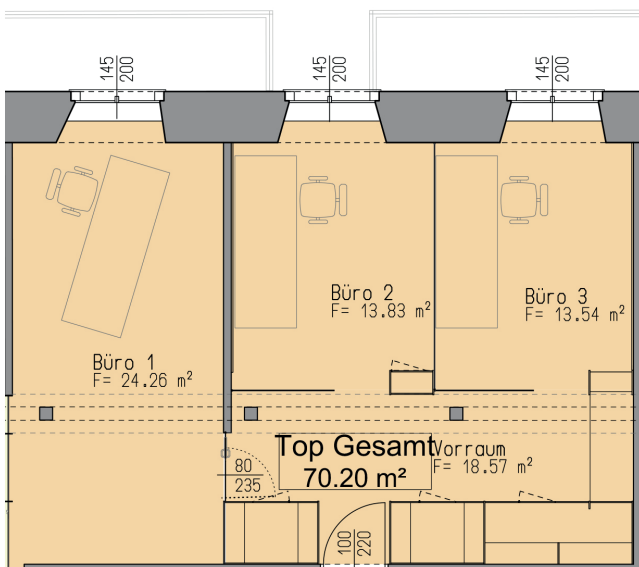

Lünersee Fabrik

FREIE GEWERBEFLÄCHE

70,20 m²

Im 4. OG

Individuell gestaltbare Fläche für Ihr neues **Büro**, Ihre neue **Praxis**, **Ordination** oder **Kanzlei** – ab sofort beziehbar!

Geschossübersicht

Magdalena Greussing