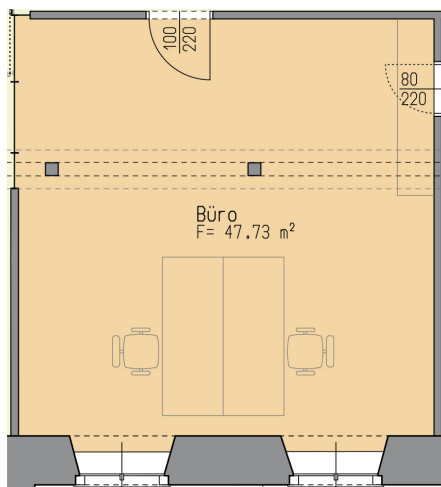

## FREIE GEWERBEFLÄCHE

47,73 m<sup>2</sup>

Im 4. OG

Individuell gestaltbare Fläche für  
Ihr neues **Büro** – ab sofort beziehbar!

Geschossübersicht

**Magdalena Greussing**

magdalena.greussing@zima.at

+43 5572 3838 106 | zima.at