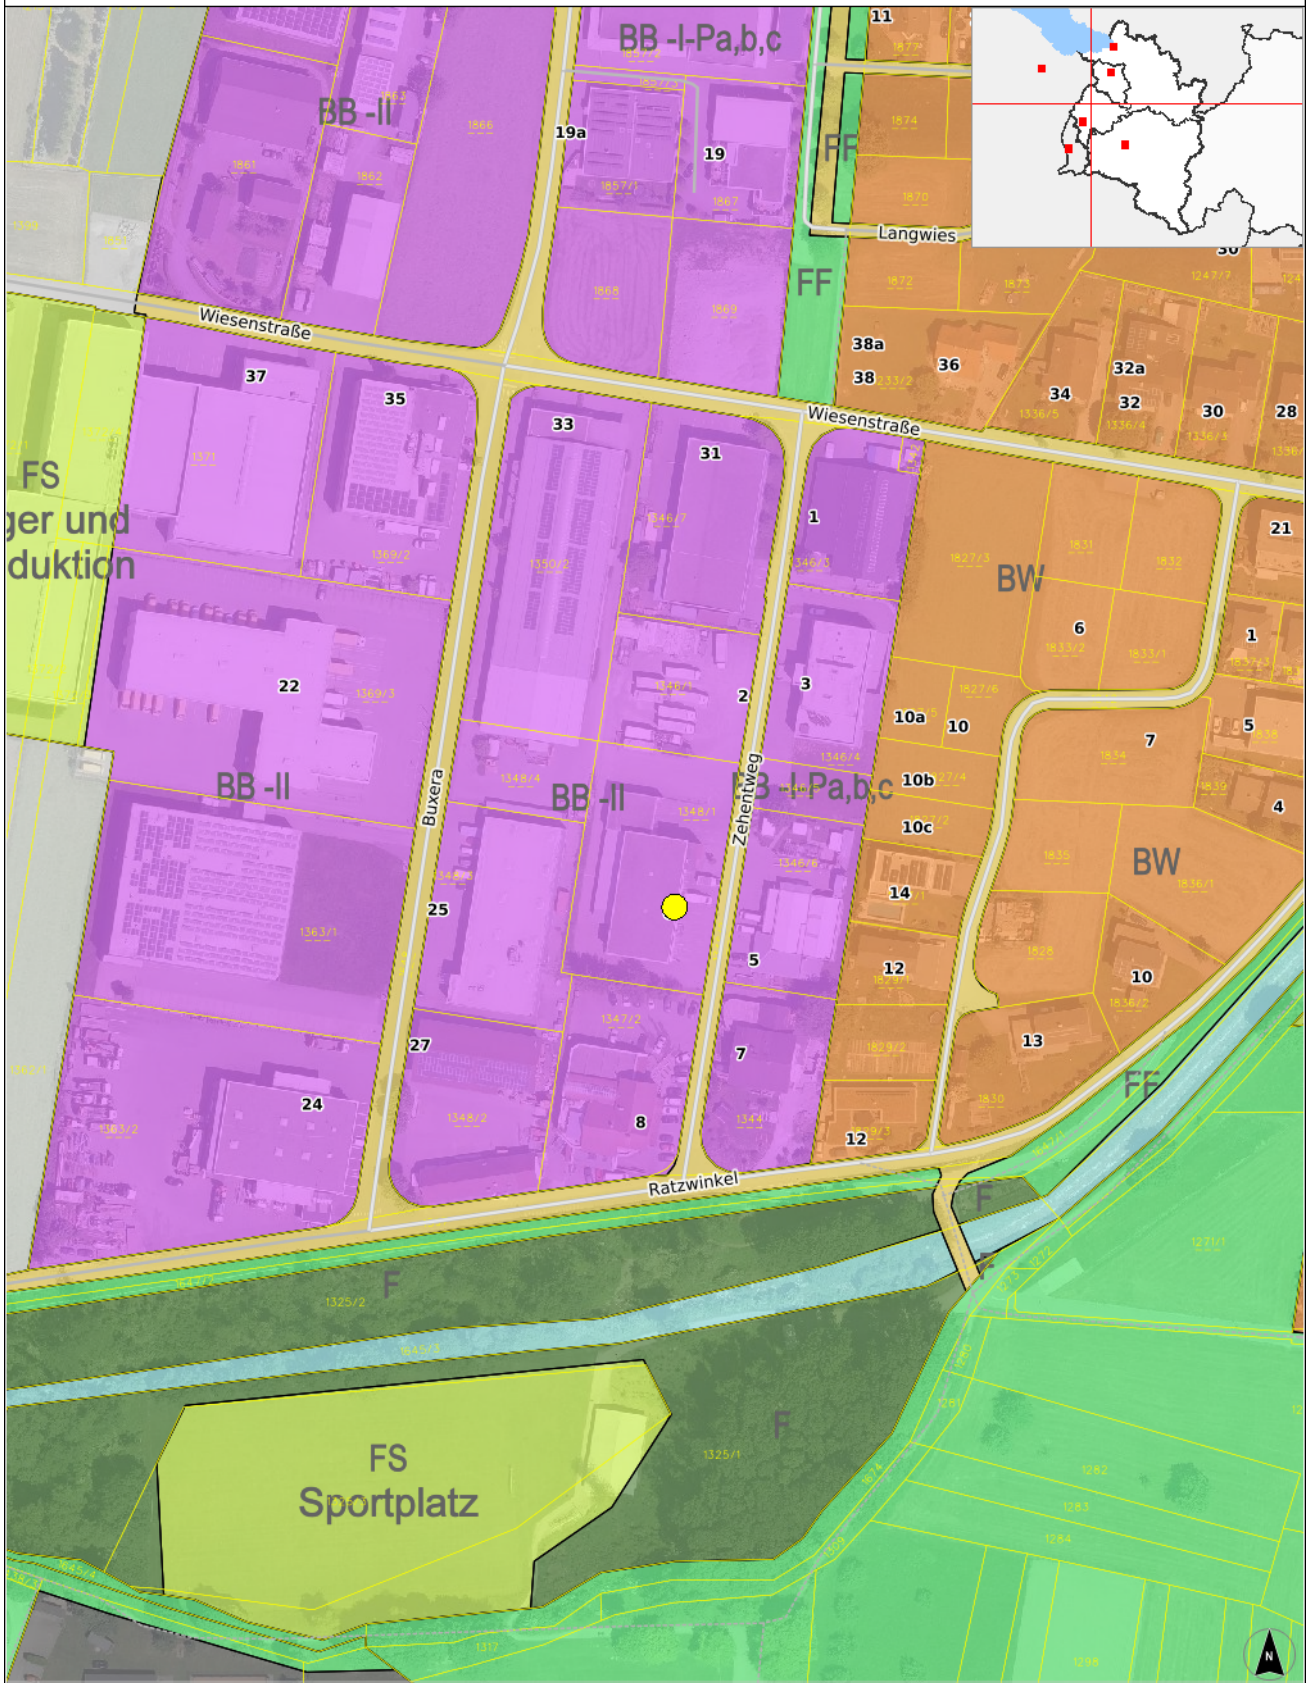

rechts: -52354; hoch: 240659

rechts: -52012; hoch: 240659

Quellen: Land Vorarlberg - LVA, BEY (DKM:01.04.2022,ÖK,Urmappe,Österreichisches Adressregister)
© Land Vorarlberg: Keine Rechtsverbindlichkeit, kein Anspruch auf Aktualität!

0 M 1:2.000 100 m

rechts: -52354; hoch: 240203

rechts: -52012; hoch: 240203

Karte erstellt am: 18.10.2022