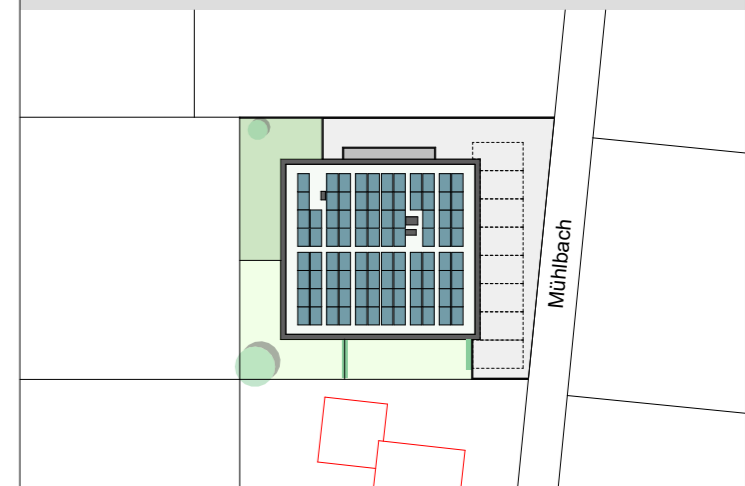

# WA Mühlbach

Koblach

LAGEPLAN

ÜBERSICHT

Maßstab 1: 200 1cm = 2,00m  
0 1 2 3 4 5 10 15

Mühlbach