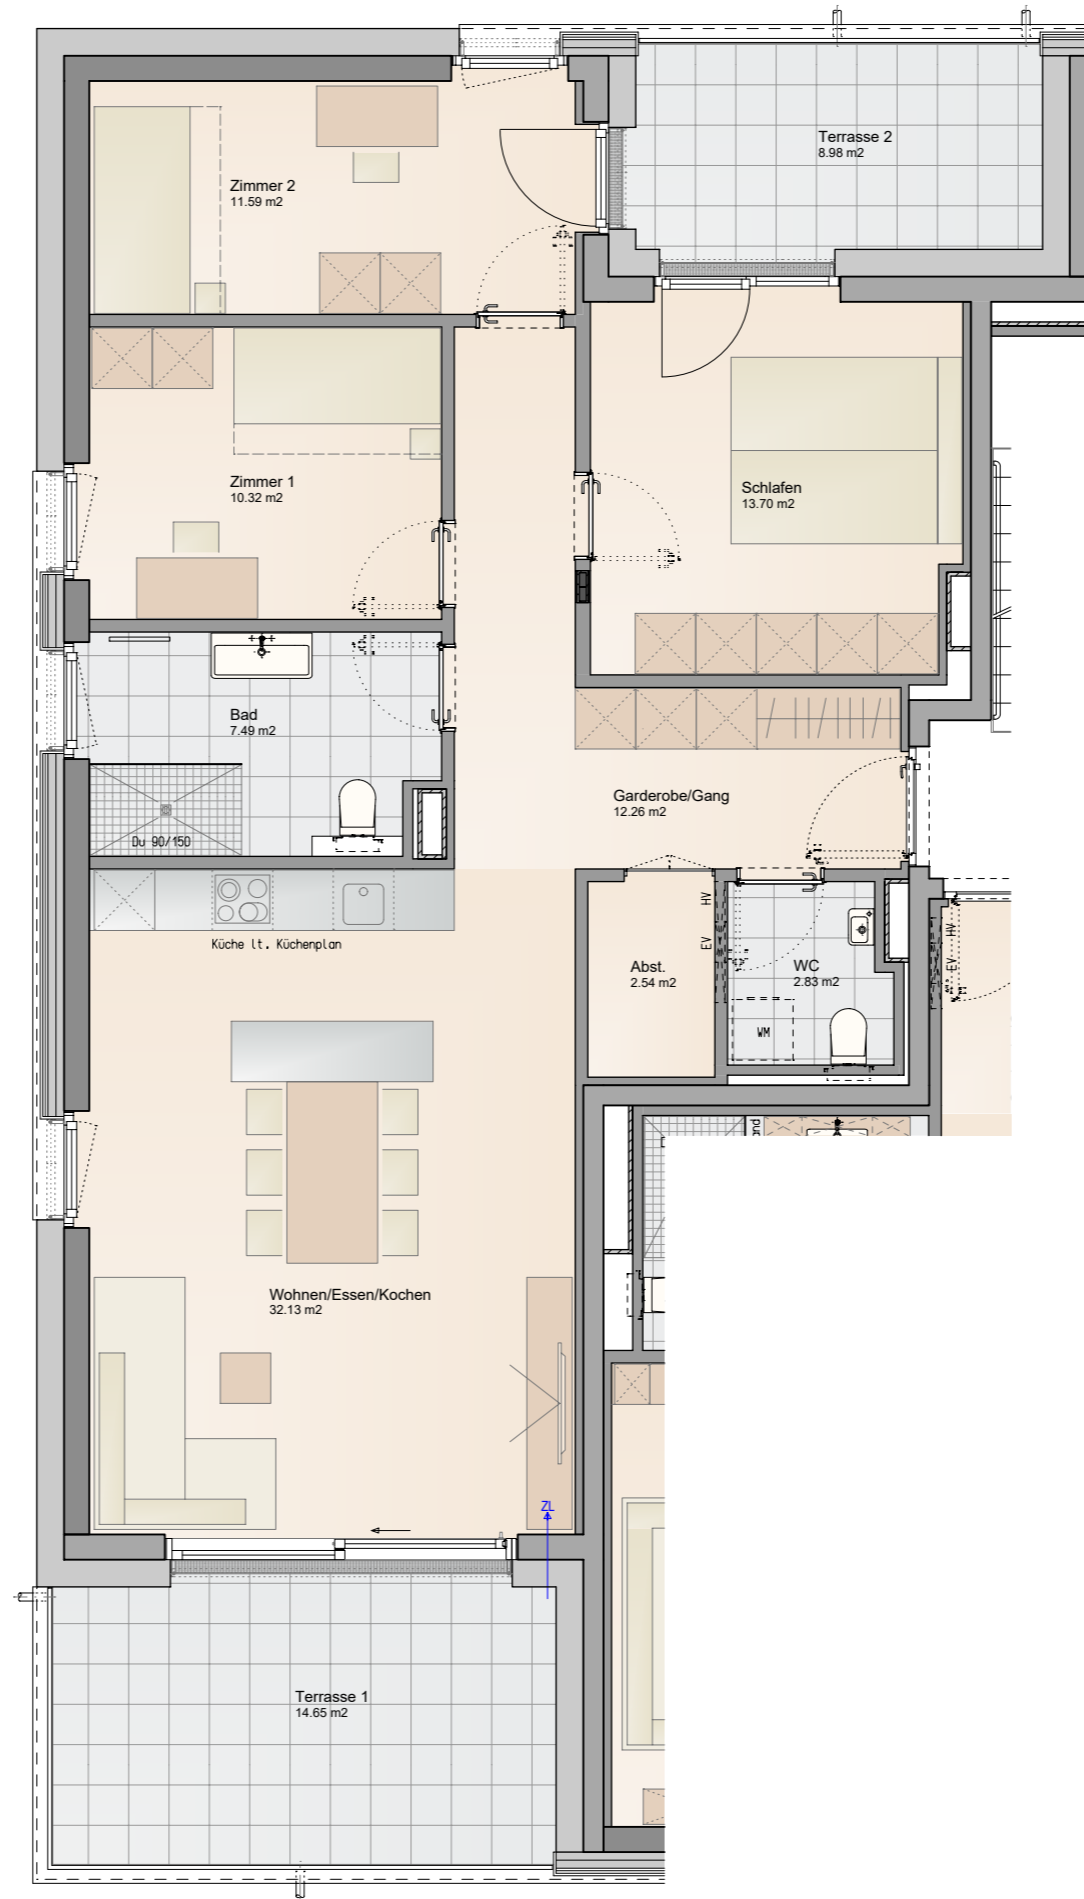

WA Im Riesacker, Klaus

4-Zimmer Wohnung / Top B03 / 1.OG

Wohnfläche: 92.86m² / Terrasse 1: 14.65m² / Terrasse 2: 8.98m²

ZIMM
50 Jahre Vertrauen

Informationen

- BH Brüstungshöhe
- EV Elektroverteiler
- HV Heizungsverteiler
- ZL Zuluft
- Wendekreis Rollstuhl / dm 1,50m

M 1 : 75

Lageplan

Haus A

Haus B

Bemerkung

28.10.2024

Alle Maße sind Rohbaumaße und ca. Angaben, diese können zur Natur differieren.

Strichliert dargestellte Einrichtungsgegenstände im Sanitärbereich sind nicht in der Grundausstattung enthalten.