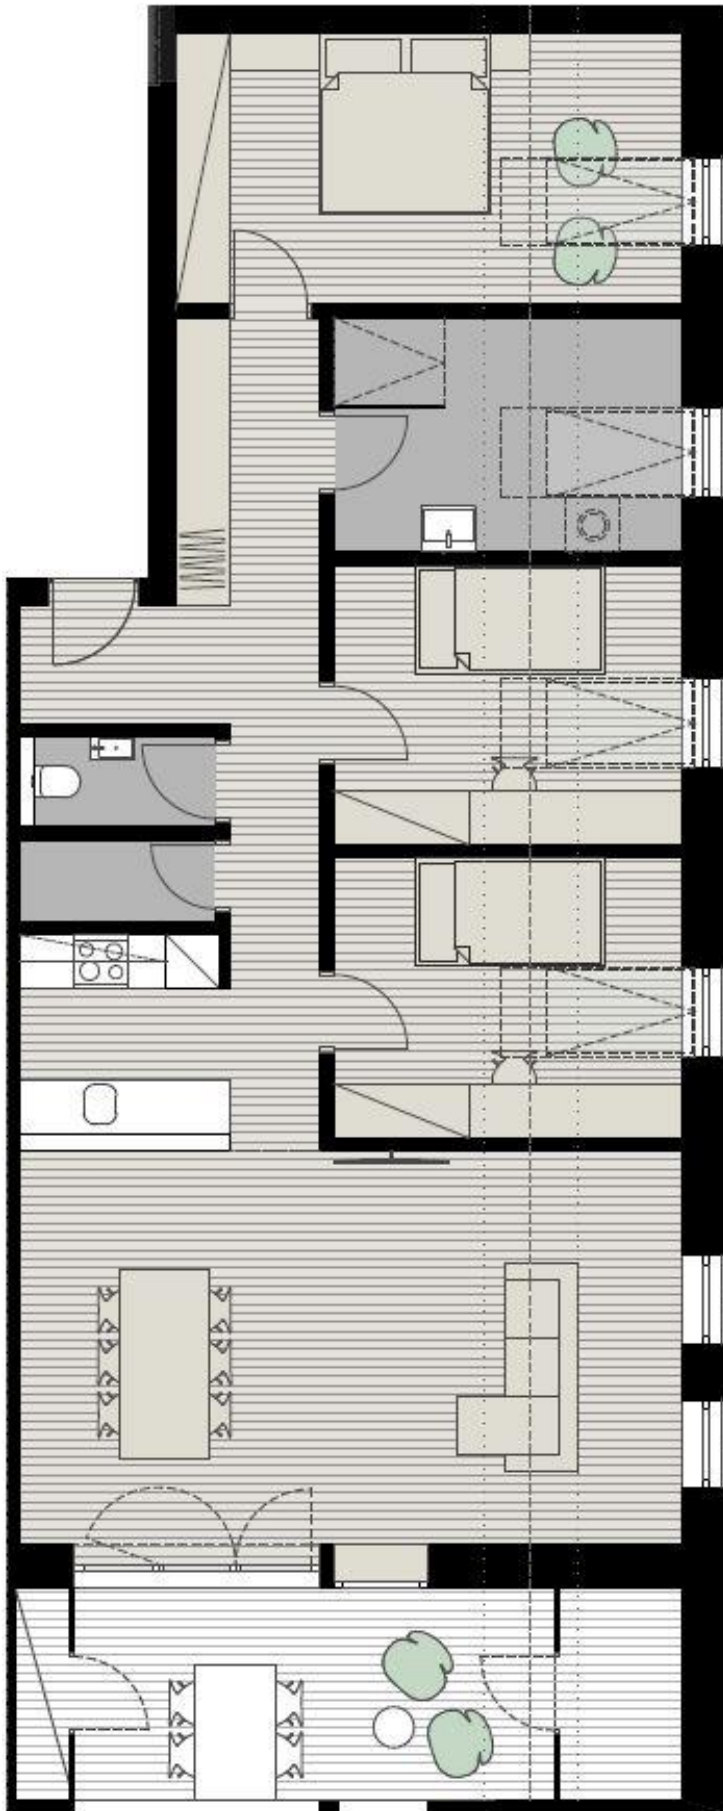

heimwärts
Immobilien

4-Zimmer Wohnung im Dachgeschoß – genial! Top 12

6852 Hittisau, Platz 346, Top 12, DG

Auf einen Blick:

- Sonnige und sehr ruhige Lage
- Kleinwohnanlage
- Personenlift, Abstellraum
- Fußbodenheizung mit Fernwärme
- Geringe Energiekosten, ~ HWB 34, Klasse B
- Tiefgarage, Kellerabteil
- Renommierte Bregenzerwälder Handwerker
- Sehr hochwertige Ausstattung
- In wenigen Gehminuten am Dorfplatz Hittisau
- Nahversorger und Gastronomie quasi vor der Haustüre
- Terrasse nach Süden

Panung und Ausführung durch **baukultur**
SCHWARZENBERG

heimwärts
Immobilien

Wohnfläche:	ca. 104,80 m ² davon ca. 25,90 m ² < 1,8 m
Terrasse:	ca. 16,60 m ² davon ca. 3,7 m ² < 1,8 m
Stockwerk:	Dachgeschoß
Lift:	Ja
Fertigstellung:	Herbst 2025
Zimmer:	4
Bad / WC:	1 / 1
Kellerabteil:	ca. 5,9 m ²
HWB:	34 kWh/m ² a; Klasse: B
Heizungsart:	Fernwärme
Kaufpreis Wohnung:	€ 630.000, -
Kaufpreis Tiefgaragenplatz:	€ 25.000, -

heimwärts
Immobilien

Grundriss Top 12, DG

Schnitt Schlafen

Schnitt Küche

Schnitt Wohnen

heimwärts
Immobilien

Ansicht Nord-West

Ansicht Süd-West