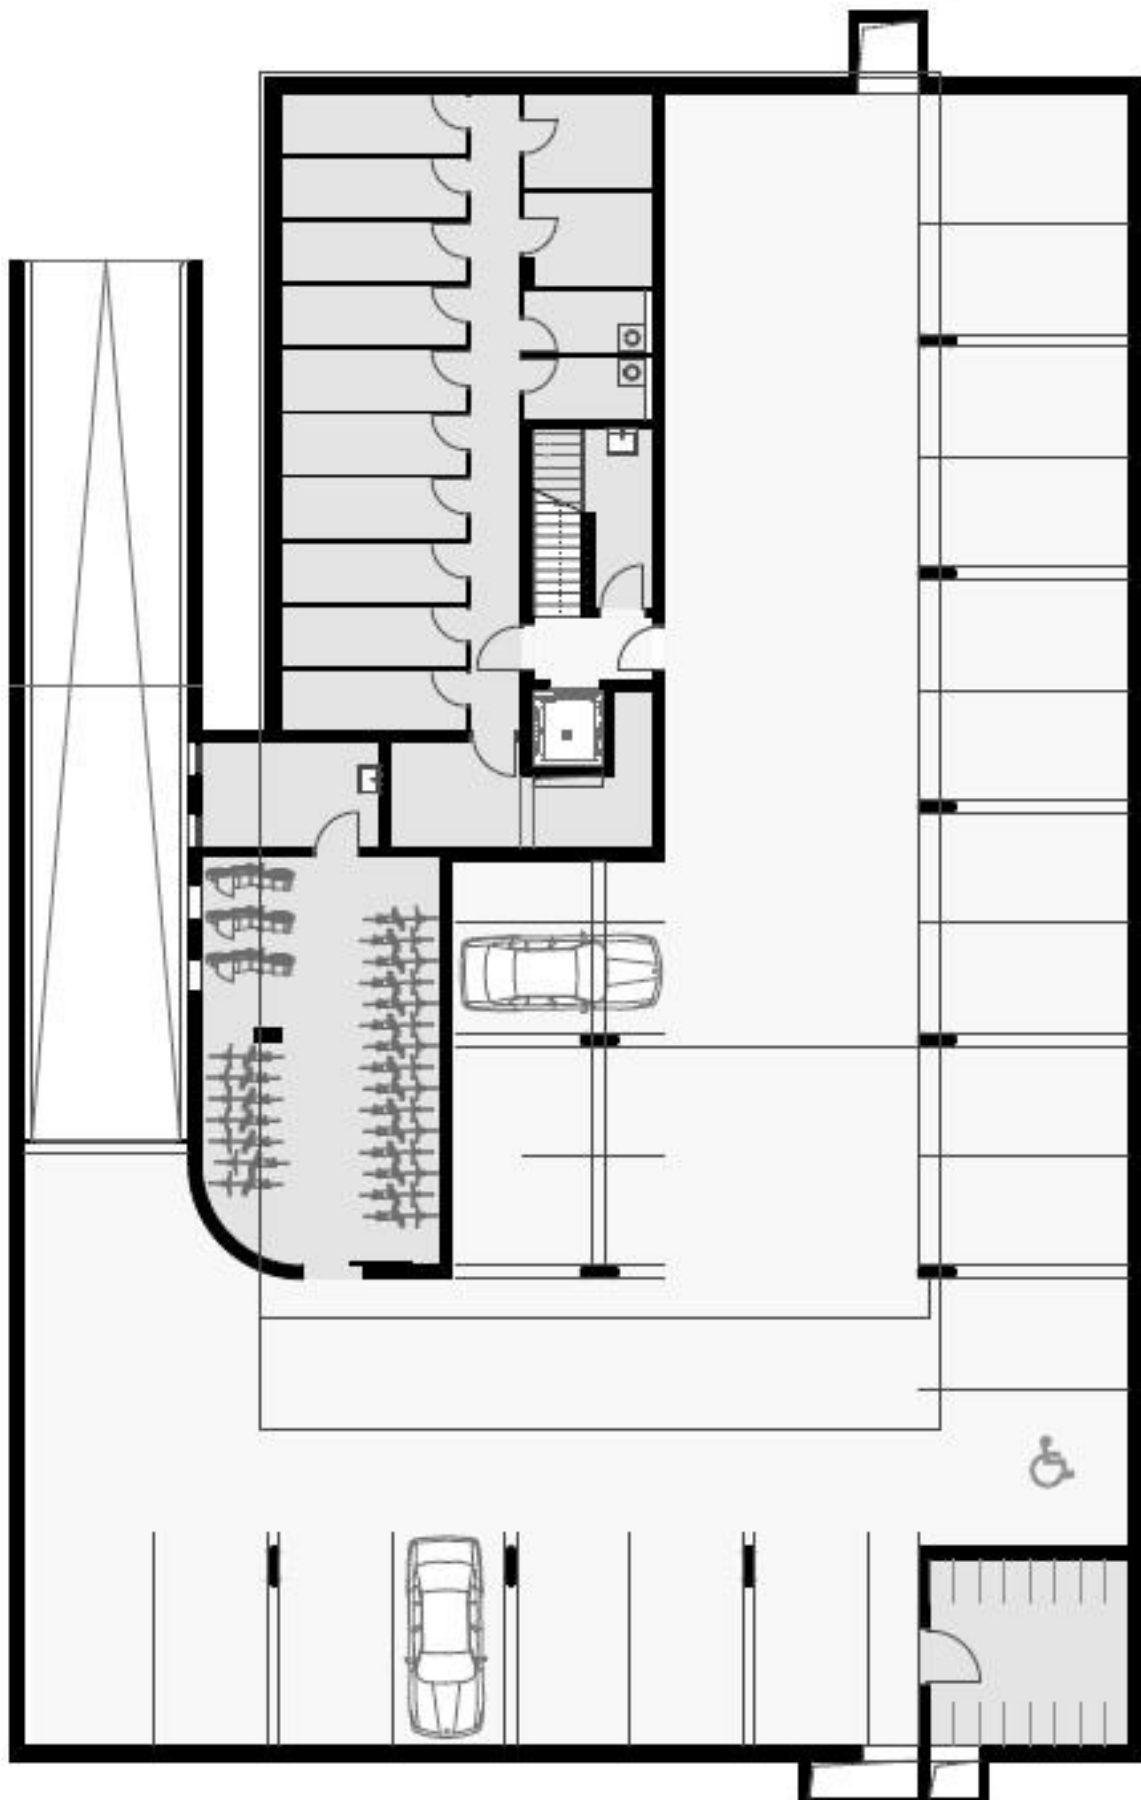

heimwärts
Immobilien

4-Zimmer Wohnung im Dachgeschoß – genial! Top 12

6852 Hittisau, Platz 346, Top 12, DG

Auf einen Blick:

- Sonnige und sehr ruhige Lage
- Kleinwohnanlage
- Personenlift, Abstellraum
- Fußbodenheizung mit Fernwärme
- Geringe Energiekosten, ~ HWB 34, Klasse B
- Tiefgarage, Kellerabteil
- Renommierte Bregenzerwälder Handwerker
- Sehr hochwertige Ausstattung
- In wenigen Gehminuten am Dorfplatz Hittisau
- Nahversorger und Gastronomie quasi vor der Haustüre
- Terrasse nach Süden

Panung und Ausführung durch **baukultur**
SCHWARZENBERG

heimwärts
Immobilien

Wohnfläche:	ca. 104,80 m ² davon ca. 25,90 m ² < 1,8 m
Terrasse:	ca. 16,60 m ² davon ca. 3,7 m ² < 1,8 m
Stockwerk:	Dachgeschoß
Lift:	Ja
Fertigstellung:	Herbst 2025
Zimmer:	4
Bad / WC:	1 / 1
Kellerabteil:	ca. 5,9 m ²
HWB:	34 kWh/m ² a; Klasse: B
Heizungsart:	Fernwärme
Kaufpreis Wohnung:	€ 630.000, -
Kaufpreis Tiefgaragenplatz:	€ 25.000, -

heimwärts
Immobilien

Grundriss Top 12, DG

Schnitt Schlafen

Schnitt Küche

Schnitt Wohnen

heimwärts
Immobilien

Ansicht Nord-West

Ansicht Süd-West

Stockplan DG, Ausrichtung der Wohnung Süd - Ost

Kellergeschoß - Tiefgarage

heimwärts
Immobilien

Luftbild

Lageplan / Anfahrt

heimwärts

sucht und findet

www.heimwaerts-immobilien.at