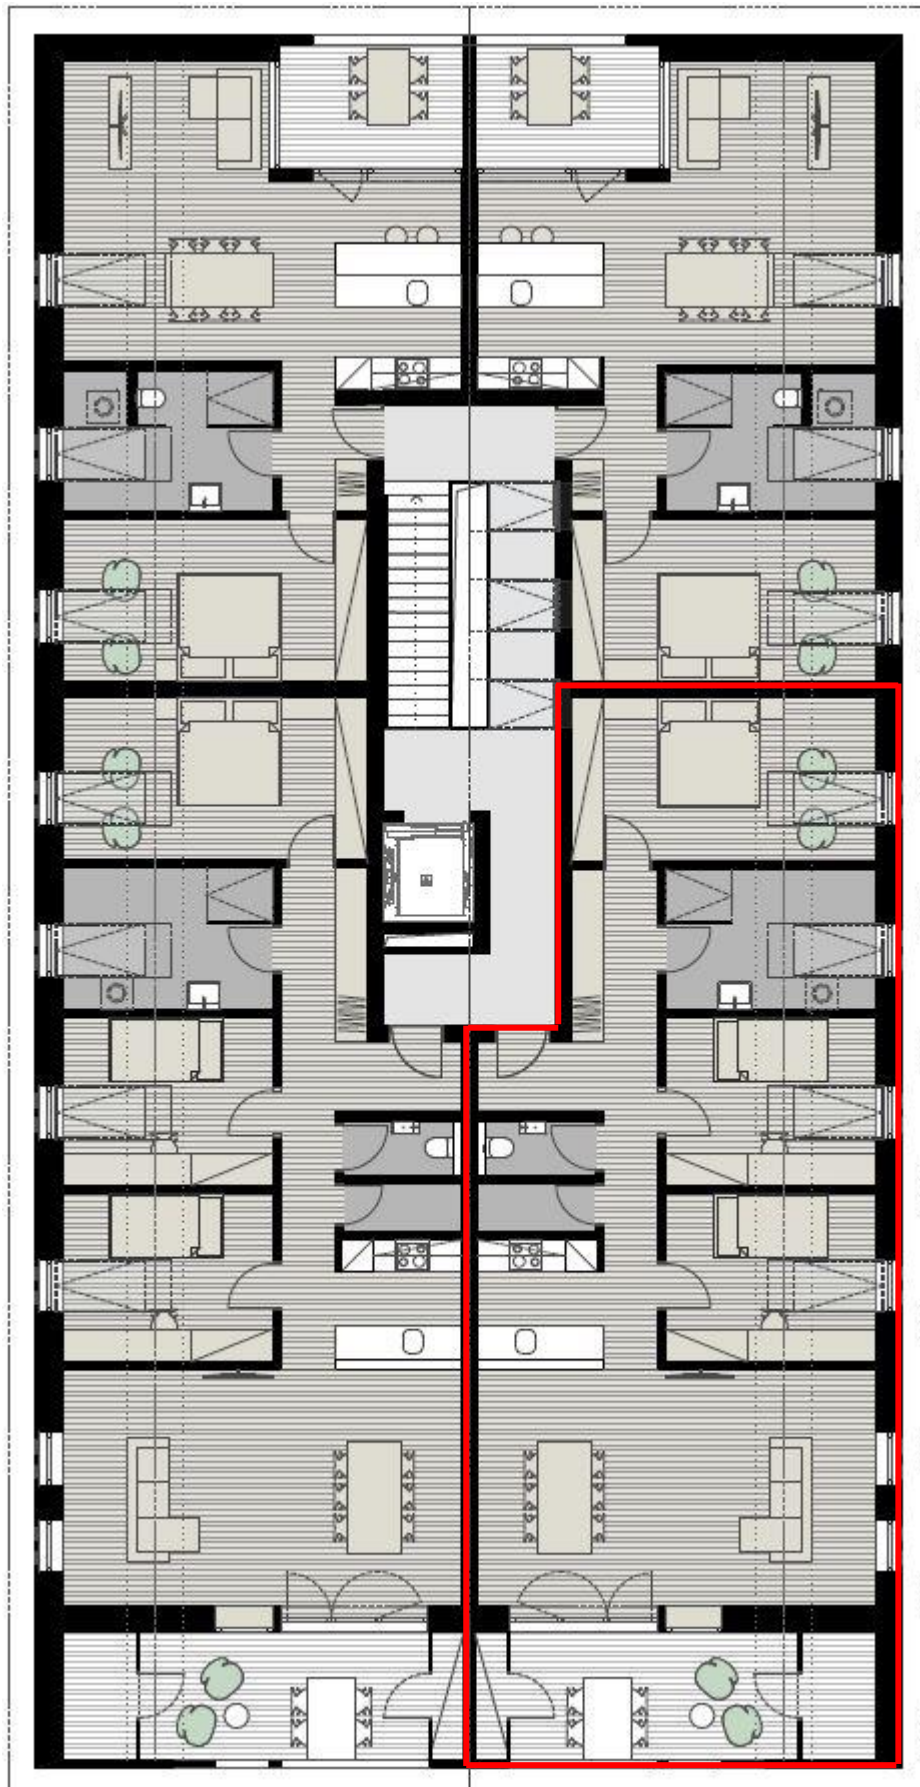

heimwärts
Immobilien

4-Zimmer Wohnung im Dachgeschoß – genial! Top 12

6852 Hittisau, Platz 346, Top 12, DG

Auf einen Blick:

- Sonnige und sehr ruhige Lage
- Kleinwohnanlage
- Personenlift, Abstellraum
- Fußbodenheizung mit Fernwärme
- Geringe Energiekosten, ~ HWB 34, Klasse B
- Tiefgarage, Kellerabteil
- Renommierte Bregenzerwälder Handwerker
- Sehr hochwertige Ausstattung
- In wenigen Gehminuten am Dorfplatz Hittisau
- Nahversorger und Gastronomie quasi vor der Haustüre
- Terrasse nach Süden

Panung und Ausführung durch **baukultur**
SCHWARZENBERG

heimwärts
Immobilien

Wohnfläche:	ca. 104,80 m ² davon ca. 25,90 m ² < 1,8 m
Terrasse:	ca. 16,60 m ² davon ca. 3,7 m ² < 1,8 m
Stockwerk:	Dachgeschoß
Lift:	Ja
Fertigstellung:	Herbst 2025
Zimmer:	4
Bad / WC:	1 / 1
Kellerabteil:	ca. 5,9 m ²
HWB:	34 kWh/m ² a; Klasse: B
Heizungsart:	Fernwärme
Kaufpreis Wohnung:	€ 630.000, -
Kaufpreis Tiefgaragenplatz:	€ 25.000, -

heimwärts
Immobilien

Grundriss Top 12, DG

Schnitt Schlafen

Schnitt Küche

Schnitt Wohnen

heimwärts
Immobilien

Ansicht Nord-West

Ansicht Süd-West

Stockplan DG, Ausrichtung der Wohnung Süd - Ost

Kellergeschoß - Tiefgarage

heimwärts
Immobilien

Luftbild

Lageplan / Anfahrt

heimwärts

sucht und findet

www.heimwaerts-immobilien.at