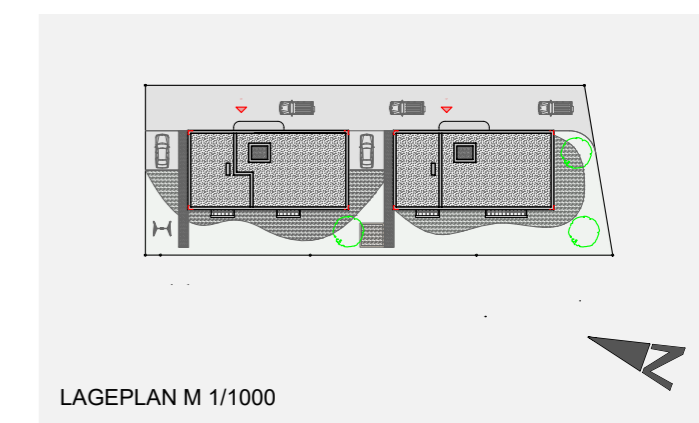

3 Zimmerwohnung 1. Obergeschoss		HA 103
GANG / GARDEROBE	5.66 m ²	5.66 m ²
WO / ESSEN / KO	29.01 m ²	29.01 m ²
ZIMMER 1	8.44 m ²	8.44 m ²
ZIMMER 2	12.53 m ²	12.53 m ²
DU / WC	6.73 m ²	6.73 m ²
Wohnfläche	62.37 m²	62.37 m²
TERRASSE	9.19 m ²	9.19 m ²
KA 103	4.81 m ²	4.81 m ²

M 1/100  0 1 2 3 4 5 6m

WOHNBEISPIEL GRUNDRISS M 1/100