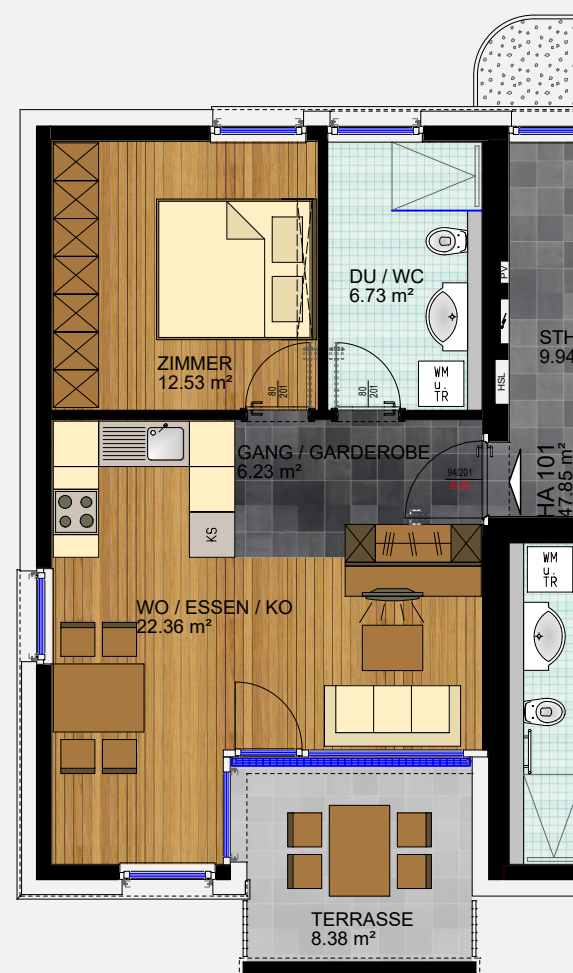

| 2 Zimmerwohnung 1. Obergeschoss |                            | HA 101 |
|---------------------------------|----------------------------|--------|
| GANG / GARDEROBE                | 6.23 m <sup>2</sup>        |        |
| WO / ESSEN / KO                 | 22.36 m <sup>2</sup>       |        |
| ZIMMER                          | 12.53 m <sup>2</sup>       |        |
| DU / WC                         | 6.73 m <sup>2</sup>        |        |
| <b>Wohnfläche</b>               | <b>47.85 m<sup>2</sup></b> |        |
| TERRASSE                        | 8.38 m <sup>2</sup>        |        |
| KA 101                          | 4.81 m <sup>2</sup>        |        |

WOHNBEISPIEL GRUNDRISS M 1/100