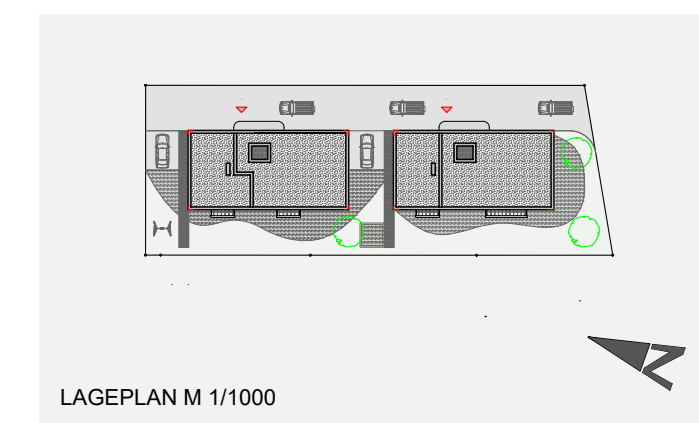

| 2 Zimmerwohnung 1. Obergeschoss |                            | HA 101 |
|---------------------------------|----------------------------|--------|
| GANG / GARDEROBE                | 6.23 m <sup>2</sup>        |        |
| WO / ESSEN / KO                 | 22.36 m <sup>2</sup>       |        |
| ZIMMER                          | 12.53 m <sup>2</sup>       |        |
| DU / WC                         | 6.73 m <sup>2</sup>        |        |
| <b>Wohnfläche</b>               | <b>47.85 m<sup>2</sup></b> |        |
| TERRASSE                        | 8.38 m <sup>2</sup>        |        |
| KA 101                          | 4.81 m <sup>2</sup>        |        |

WOHNBEISPIEL GRUNDRISS M 1/100