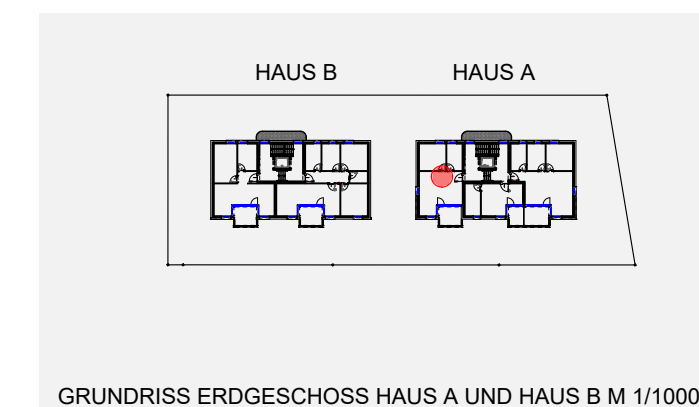

| 2 Zimmerwohnung 1. Obergeschoss |                            | HA 101 |
|---------------------------------|----------------------------|--------|
| GANG / GARDEROBE                | 6.23 m <sup>2</sup>        |        |
| WO / ESSEN / KO                 | 22.36 m <sup>2</sup>       |        |
| ZIMMER                          | 12.53 m <sup>2</sup>       |        |
| DU / WC                         | 6.73 m <sup>2</sup>        |        |
| <b>Wohnfläche</b>               | <b>47.85 m<sup>2</sup></b> |        |
| TERRASSE                        | 8.38 m <sup>2</sup>        |        |
| KA 101                          | 4.81 m <sup>2</sup>        |        |

WOHNBEISPIEL GRUNDRISS M 1/100