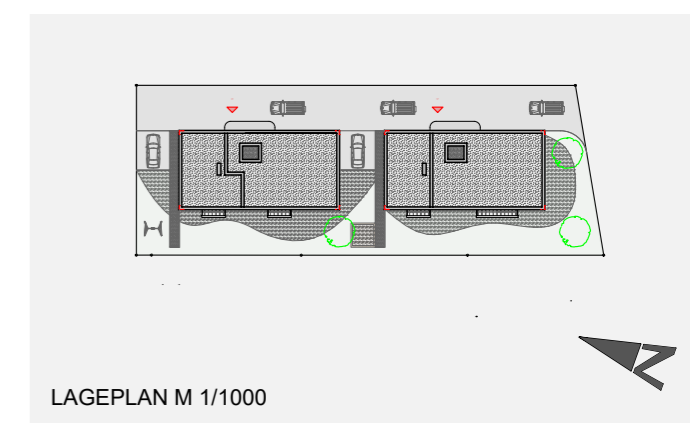

| | |
|--|----------------------------|
| 2 Zimmerwohnung 2. Obergeschoss | HA 201 |
| GANG / GARDEROBE | 6.23 m ² |
| WO / ESSEN / KO | 22.36 m ² |
| ZIMMER | 12.53 m ² |
| DU / WC | 6.73 m ² |
| Wohnfläche | 47.85 m² |
| TERRASSE | 8.38 m ² |
| KA 201 | 4.81 m ² |

M 1/100 

WOHNBEISPIEL GRUNDRISS M 1/100