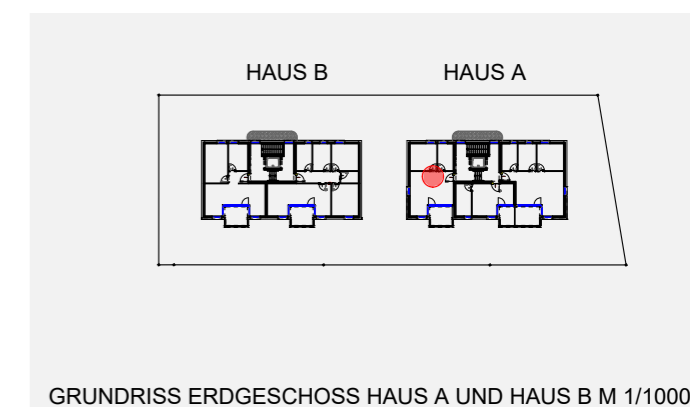

| | |
|--|----------------------------|
| 2 Zimmerwohnung 2. Obergeschoss | HA 201 |
| GANG / GARDEROBE | 6.23 m ² |
| WO / ESSEN / KO | 22.36 m ² |
| ZIMMER | 12.53 m ² |
| DU / WC | 6.73 m ² |
| Wohnfläche | 47.85 m² |
| TERRASSE | 8.38 m ² |
| KA 201 | 4.81 m ² |

M 1/100 

WOHNBEISPIEL GRUNDRISS M 1/100