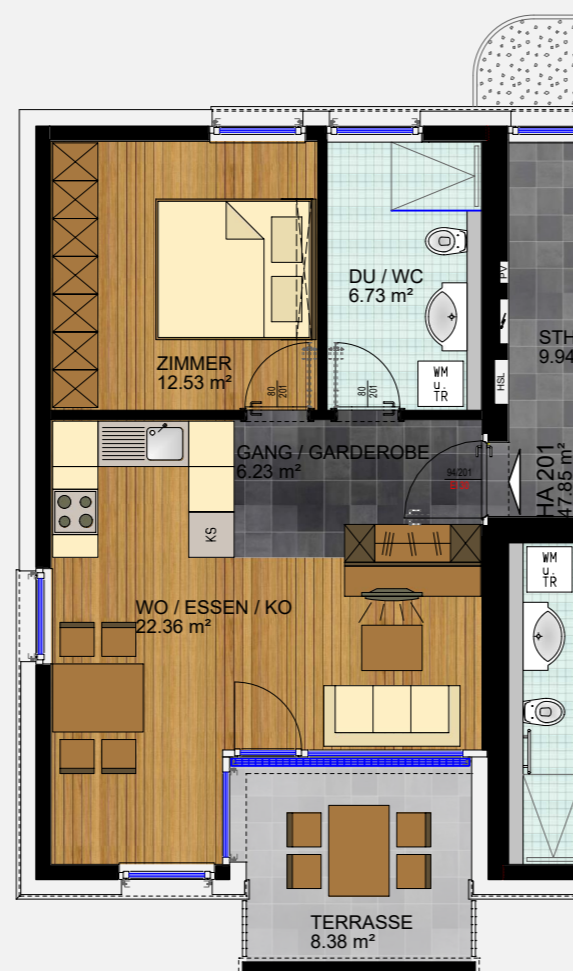

| | |
|--|----------------------------|
| 2 Zimmerwohnung 2. Obergeschoss | HA 201 |
| GANG / GARDEROBE | 6.23 m ² |
| WO / ESSEN / KO | 22.36 m ² |
| ZIMMER | 12.53 m ² |
| DU / WC | 6.73 m ² |
| Wohnfläche | 47.85 m² |
| TERRASSE | 8.38 m ² |
| KA 201 | 4.81 m ² |

M 1/100 

WOHNBEISPIEL GRUNDRISS M 1/100