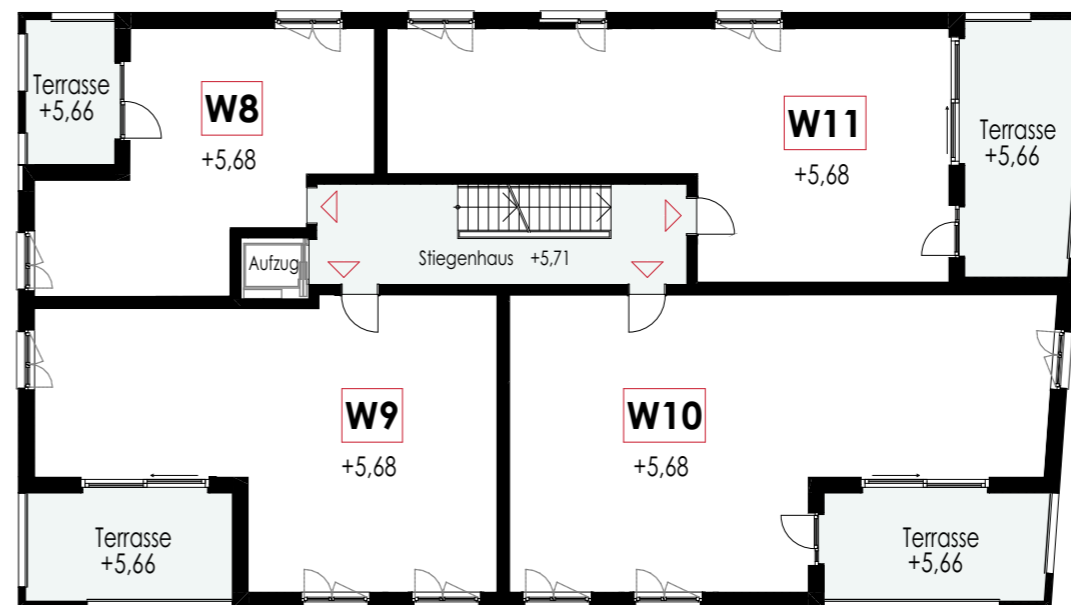

Wohnanlage Erlachstraße 8 Hohenems

Maßstab: 1:200 Stand: Juli 2022

Geschossplan

- 1. Obergeschoss
- 2. Obergeschoss
- Dachgeschoss

SH Bauträger GmbH
Harrachgasse 7
A-6845 Hohenems
Tel. 05576 93081
office@sh-bautraeger.at
www.sh-bautraeger.at

Dachgeschoss

2. Obergeschoss

1. Obergeschoss