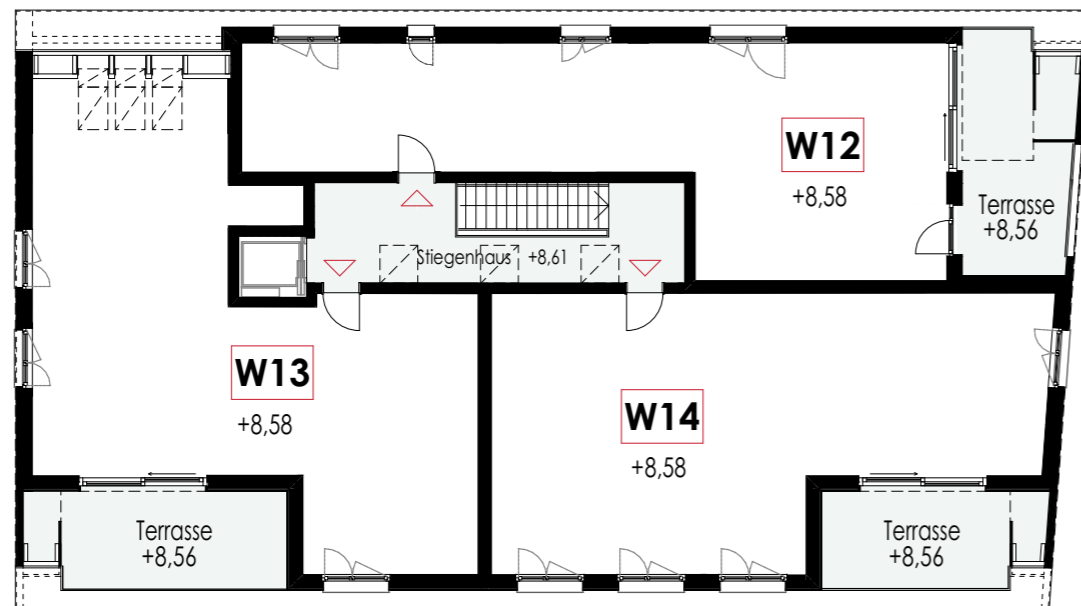

Wohnanlage Erlachstraße 8 Hohenems

Maßstab: 1:200 Stand: Juli 2022

Geschossplan

- 1. Obergeschoss
- 2. Obergeschoss
- Dachgeschoss

SH Bauträger GmbH
Harrachgasse 7
A-6845 Hohenems
Tel. 05576 93081
office@sh-bautraeger.at
www.sh-bautraeger.at

Dachgeschoss

2. Obergeschoss

1. Obergeschoss