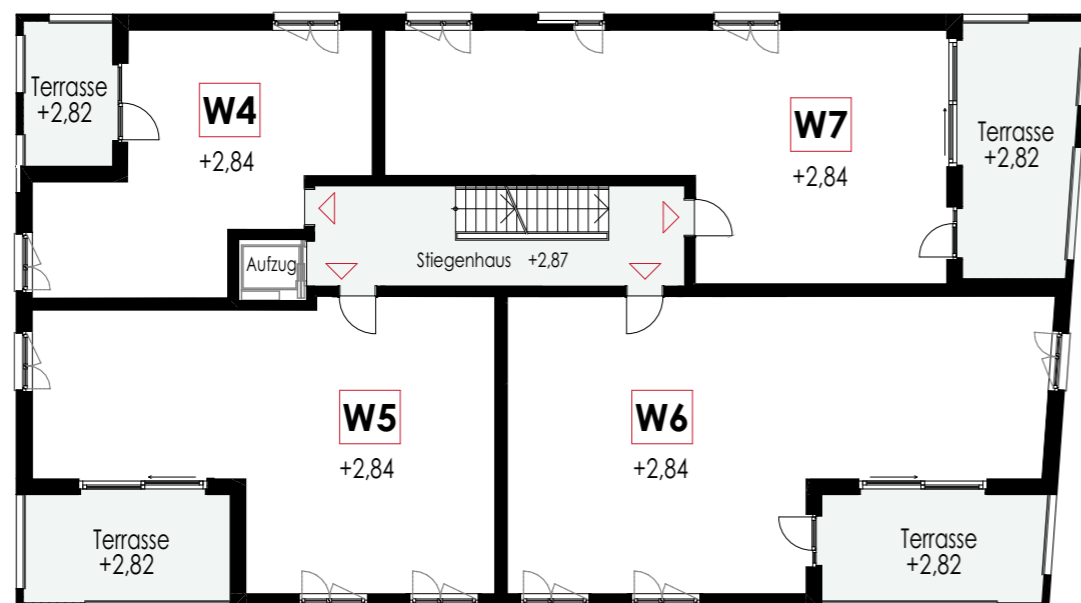

Wohnanlage Erlachstraße 8 Hohenems

Maßstab: 1:200 Stand: Juli 2022

Geschossplan

- 1. Obergeschoss
- 2. Obergeschoss
- Dachgeschoss

SH Bauträger GmbH
Harrachgasse 7
A-6845 Hohenems
Tel. 05576 93081
office@sh-bautraeger.at
www.sh-bautraeger.at

Dachgeschoss

2. Obergeschoss

1. Obergeschoss