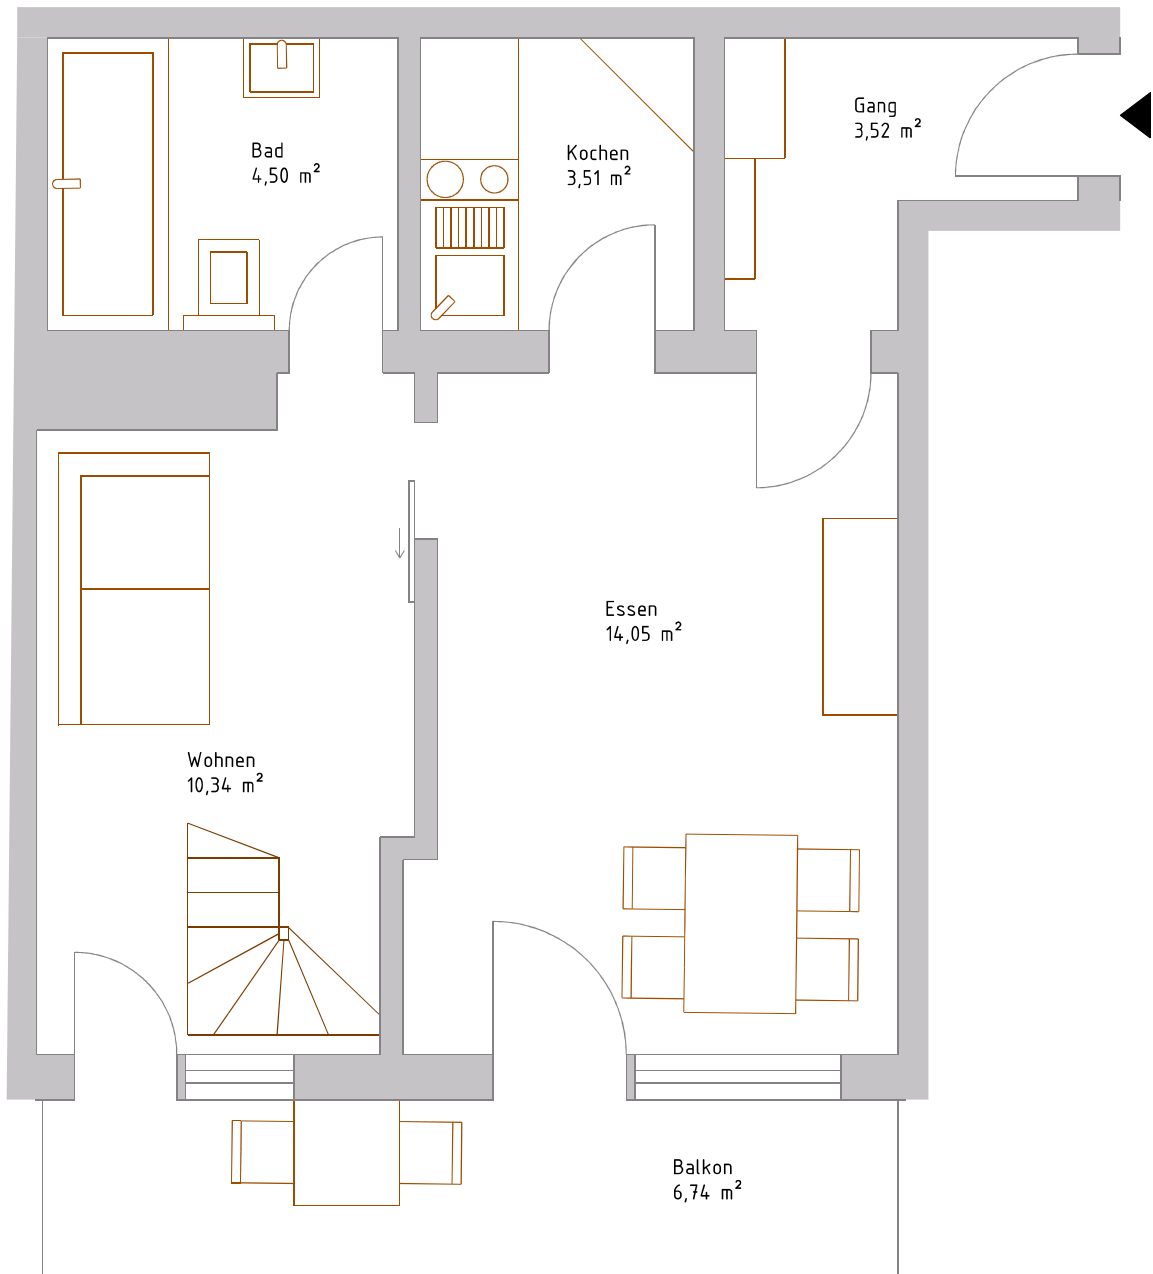

2. Obergeschoss

GZ 2023267

KG Mellau

KG Nr. 91011

Maßstab 1:50

Vermessung 09.05.2023

**AVD Vermessung
ZT GmbH**
Zweigniederlassung

Am Brand 3/1
A-6900 Bregenz
+43 5574 42202
bregenz@avd-zt.at
www.avd-zt.at

AVD

0,5m 1m 1,5m 2m 2,5m

M 1:50