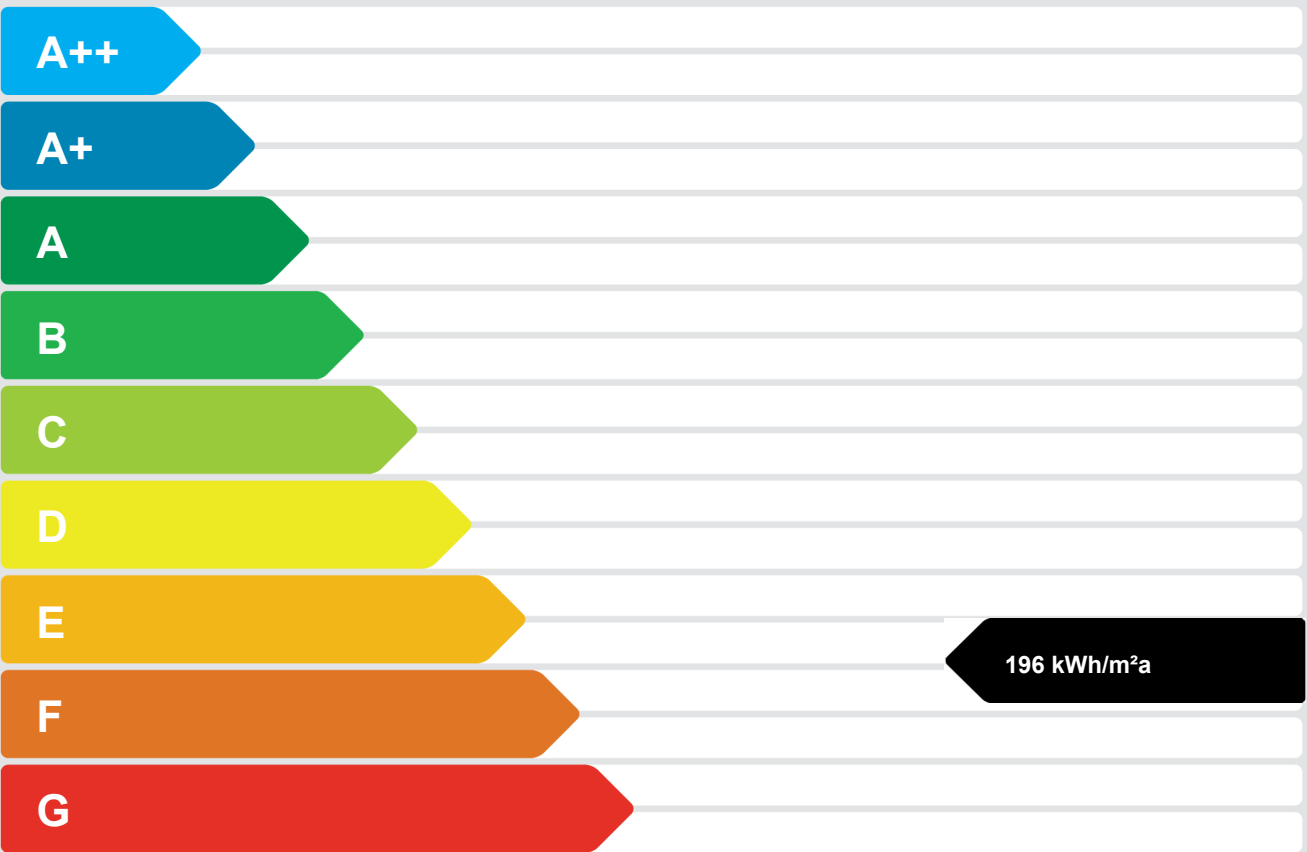

Energieausweis für Wohngebäude

Nr. 30007-2

GEBÄUDE

Gebäudeart	Mehrfamilienhäuser	Erbaut	1970
Gebäudezone	Wohnbau Massiv	Katastralgemeinde	Bludenz
Straße	Walsersweg 7B	KG-Nummer	90002
PLZ/Ort	6700 Bludenz	Grundstücksnummer	25/1
EigentümerIn	Eigentümergeinschaft 7b	Energieausweis-Nr.	30007-2

SPEZIFISCHER HEIZWÄRMEBEDARF BEI 3400 HEIZGRADTAGEN (REFERENZKLIMA)

ERSTELLT

Firma	Eur. Ing. BM Peter Wachter	ErstellerIn-Nr.	1823764901
ErstellerIn	Eur. Ing. Peter Wachter	Geschäftszahl	-
GWR-Zahl	keine Angabe	Gültigkeitsdatum	14. 05. 2022
Unterschrift		Ausstellungsdatum	14. 05. 2012