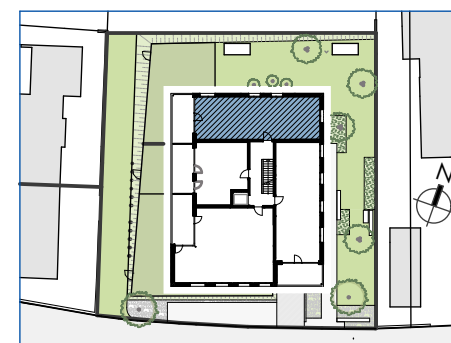

- Legende:
- HV - Heizverteiler
 - EV - Elektroverteiler
 - WM - Waschmaschine
 - AWH - Außenwasserhahn
 - Raff  - Raffstore elektrisch
 - Matt  - Markisolette elektrisch
 - RH - lichte Raumhöhe
 - FPH - fertige Parapethöhe (Brüstung)
 - ±0,00 - Höhenkote Fußboden

Haberl Baugesellschaft m.b.H
 Hohenemser Straße 17
 6890 Lustenau
 Tel. 0 55 77 8 64 69
 office@haberlbau.at
 www.haberlbau.at

Maßstab: 1:50 Stand: Feb. 2024

Top W04

3 Zimmerwohnung
 1. Obergeschoss

Wohnfläche: 70,75m²
 Terrasse: 14,30m²