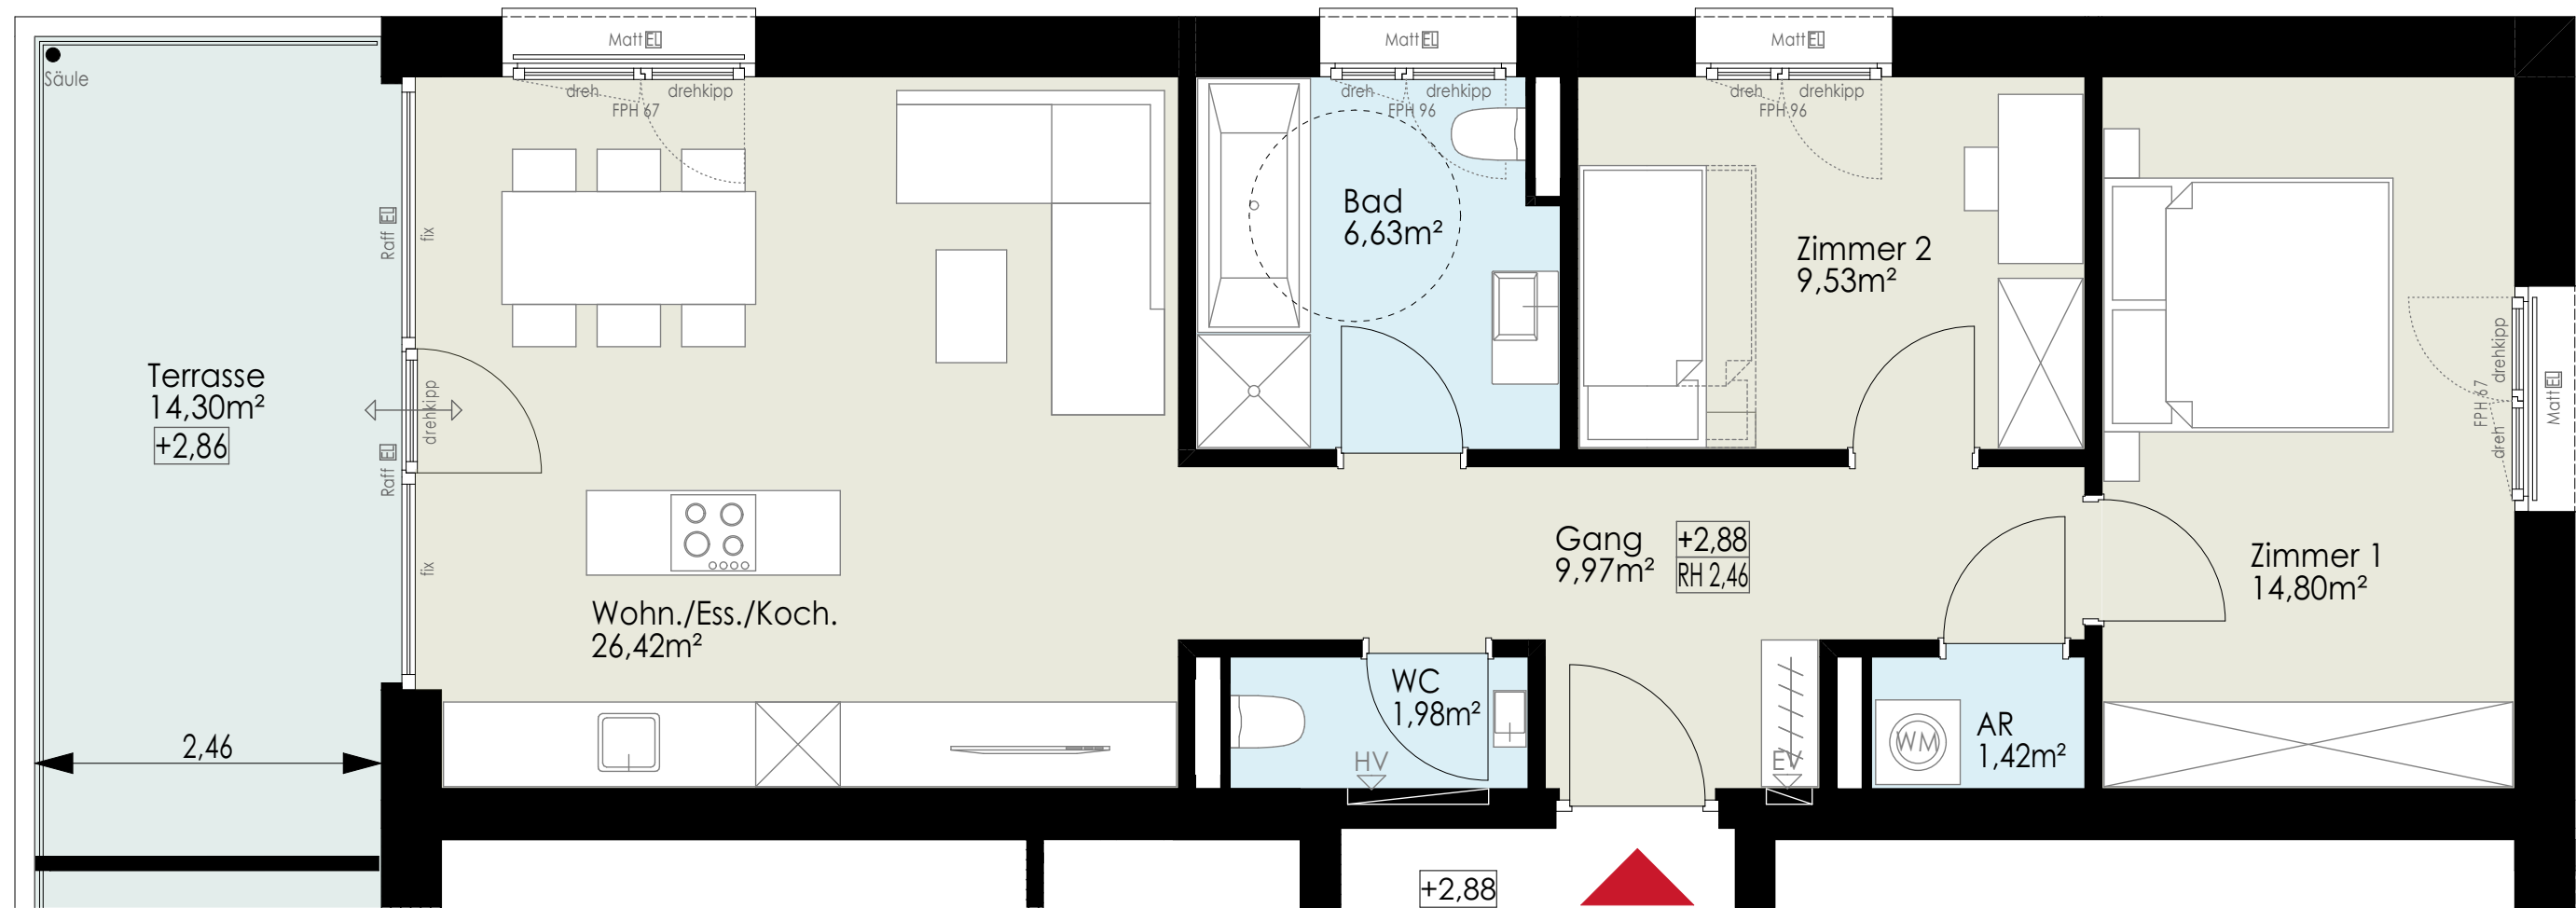

- Legende:
- HV - Heizverteiler
 - EV - Elektroverteiler
 - WM - Waschmaschine
 - AWH - Außenwasserhahn
 - Raff  - Raffstore elektrisch
 - Matt  - Markisolette elektrisch
 - RH - lichte Raumhöhe
 - FPH - fertige Parapethöhe (Brüstung)
 - ±0,00 - Höhenkote Fußboden

Haberl Baugesellschaft m.b.H
 Hohenemser Straße 17
 6890 Lustenau
 Tel. 0 55 77 8 64 69
 office@haberlbau.at
 www.haberlbau.at

Maßstab: 1:50 Stand: Feb. 2024

Top W04

3 Zimmerwohnung
 1. Obergeschoss

Wohnfläche: 70,75m²
 Terrasse: 14,30m²