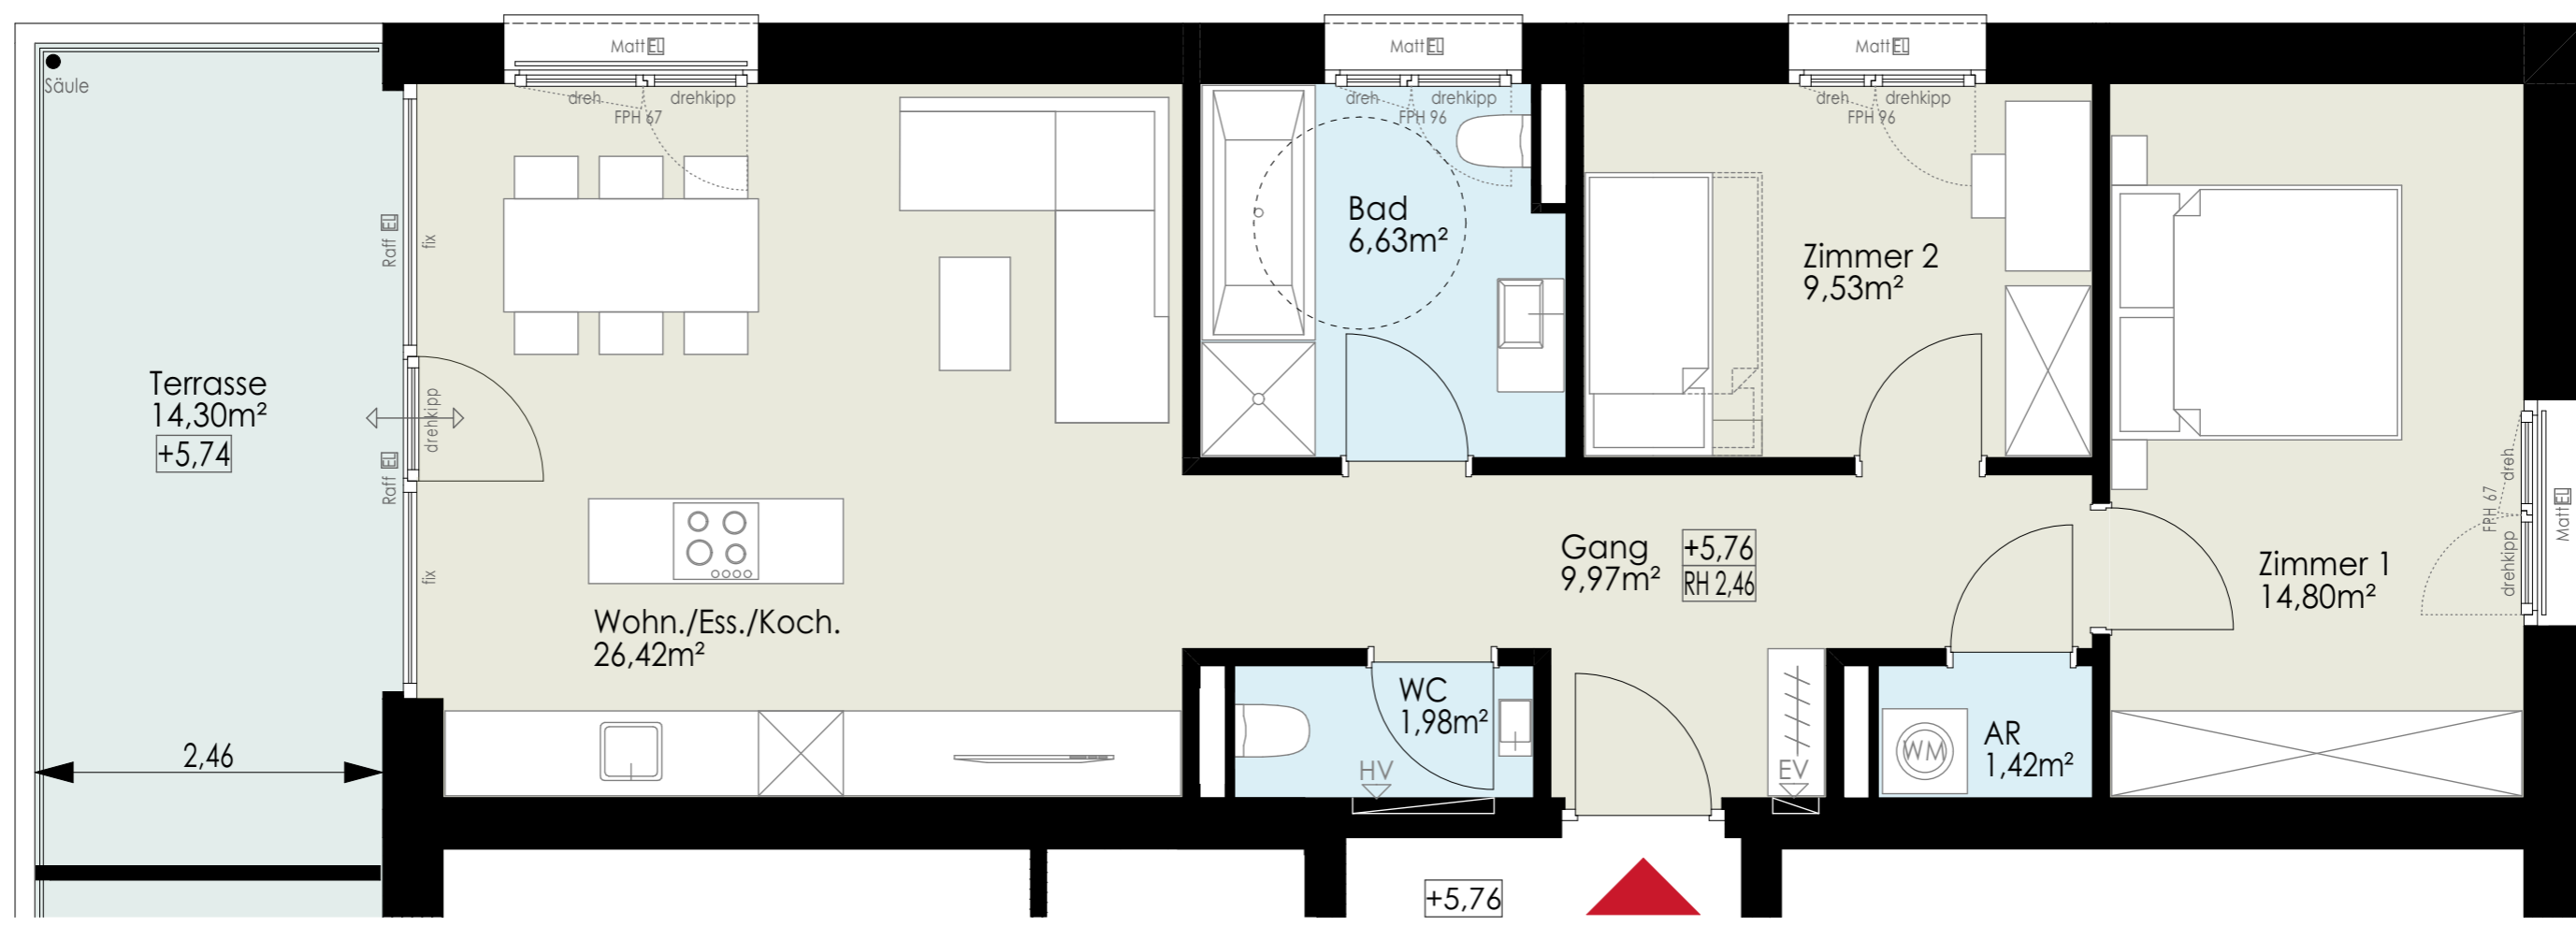

- Legende:
- HV - Heizverteiler
 - EV - Elektroverteiler
 - WM - Waschmaschine
 - AWH - Außenwasserhahn
 - Raff  - Raffstore elektrisch
 - Matt  - Markisoleiten elektrisch
 - RH - lichte Raumhöhe
 - FPH - fertige Parapethöhe (Brüstung)
 - ±0,00 - Höhenkote Fußboden

Haberl Baugesellschaft m.b.H
 Hohenemser Straße 17
 6890 Lustenau
 Tel. 0 55 77 8 64 69
 office@haberlbau.at
 www.haberlbau.at

Maßstab: 1:50 Stand: Feb. 2024

Top W08

3 Zimmerwohnung
 2. Obergeschoss

Wohnfläche: 70,75m²
 Terrasse: 14,30m²