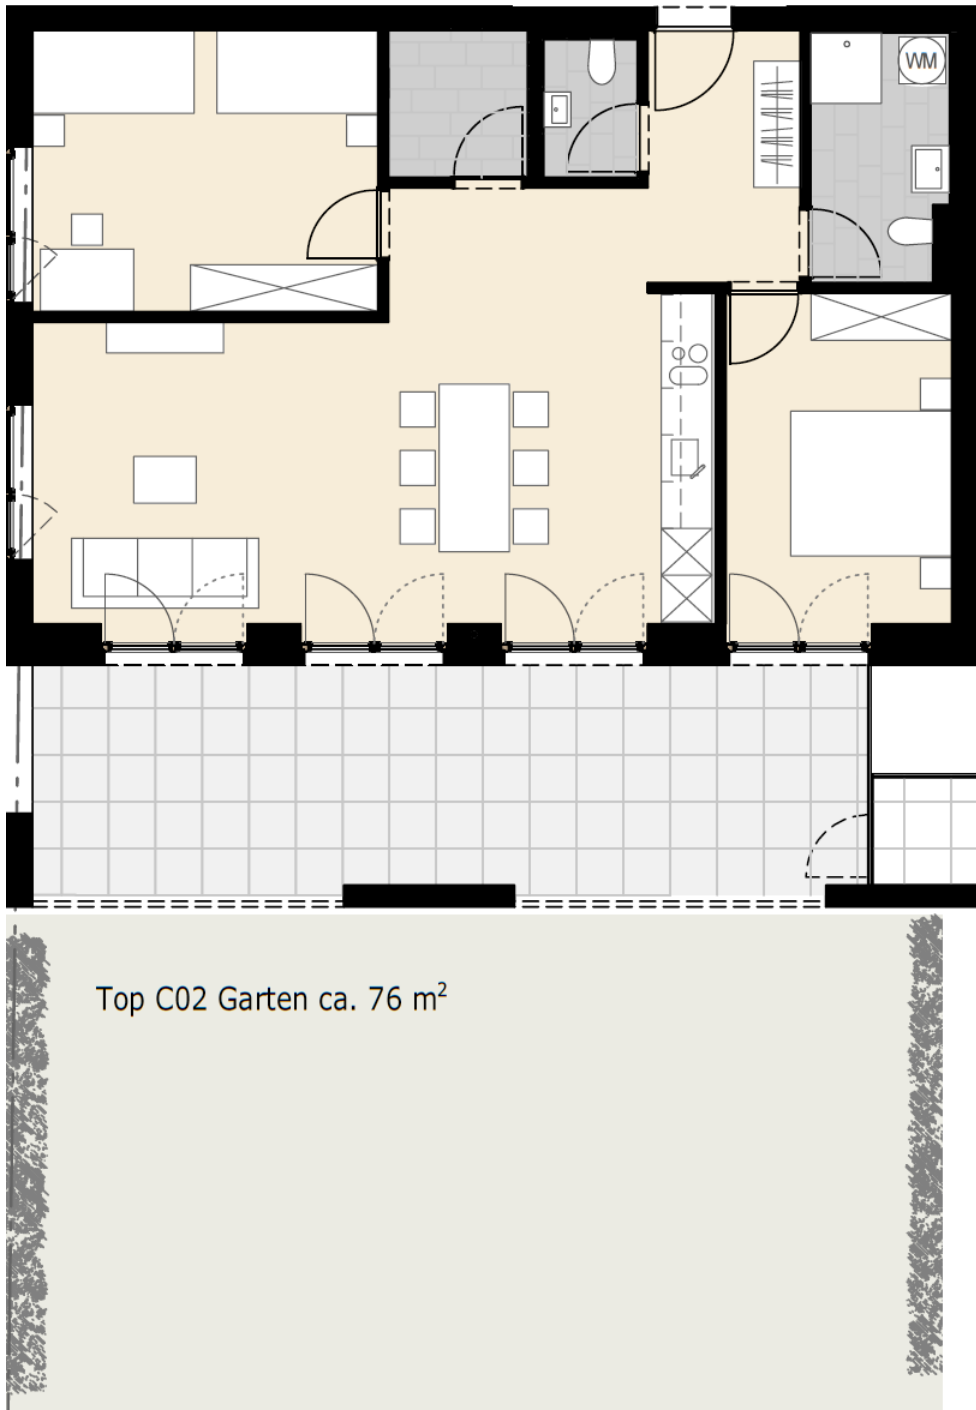

Oberes Tobel 24c, Top C02, 6840 Götzis

C02 ▼

TOP C02 EG 3-ZIMMER

Kochen/Wohnen/Essen 37,4 m²
Zimmer 12,8 m²
Zimmer 16,1 m²
DU/WC 5,5 m²
WC 2,2 m²
Garderobe 10,4 m²
Abstellr. 3,4 m²

Gesamtfläche 87,8 m²

Loggia 32,5 m²
Abstell 2,1 m²
inkl. Gartenzugang

Top C02 Garten ca. 76 m²