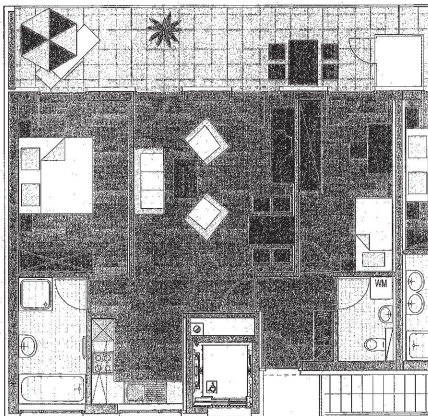

WA Forchenwald II Nüziders

3 Zimmer TOP HA 16

Wohnen / Essen	28,18 m ²
Kochen	5,89 m ²
Zimmer 1	14,40 m ²
Zimmer 2	12,33 m ²
Bad	6,40 m ²
WC	3,49 m ²
Diele	4,77 m ²

Wohnfläche	73,46 m²
Balkon	21,67 m ²
Balkonschrank	1,67 m ²
Keller	6,63 m ²

M 1 : 100

WOHNBEISPIEL

GRÜNDRISS

LAGEPLAN

GRÜNDRISS EBENE 4

ANSICHT