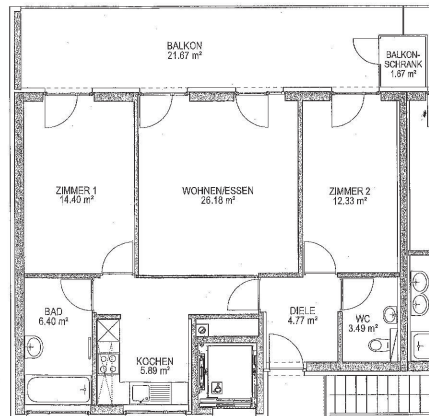

WA Forchenwald II Nüziders

3 Zimmer TOP HA 16

Wohnen / Essen	28,18 m ²
Kochen	5,89 m ²
Zimmer 1	14,40 m ²
Zimmer 2	12,33 m ²
Bad	6,40 m ²
WC	3,49 m ²
Diele	4,77 m ²

Wohnfläche	73,46 m²
Balkon	21,67 m ²
Balkonschrank	1,67 m ²
Keller	6,63 m ²

M 1 : 100

WOHNBEISPIEL

GRÜNDRISS

LAGEPLAN

GRÜNDRISS EBENE 4

ANSICHT