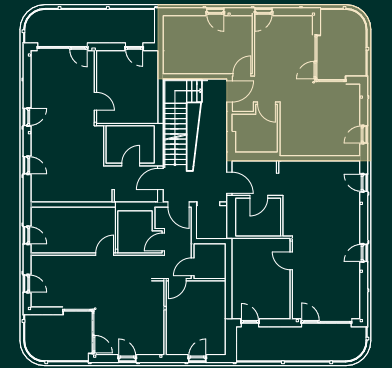

GRUNDRISS DACHGESCHOSS A11 WOHNUNG

Im Augarten

Wohngebäude
Dachgeschoss
W A11

2 Zimmerwohnung

Wohnnutzfläche 50.3 m²
Terrassenfläche 8.9 m²

Symbolbild

INSIDE96 GmbH
Südtirolerstraße 21
6830 Rankweil