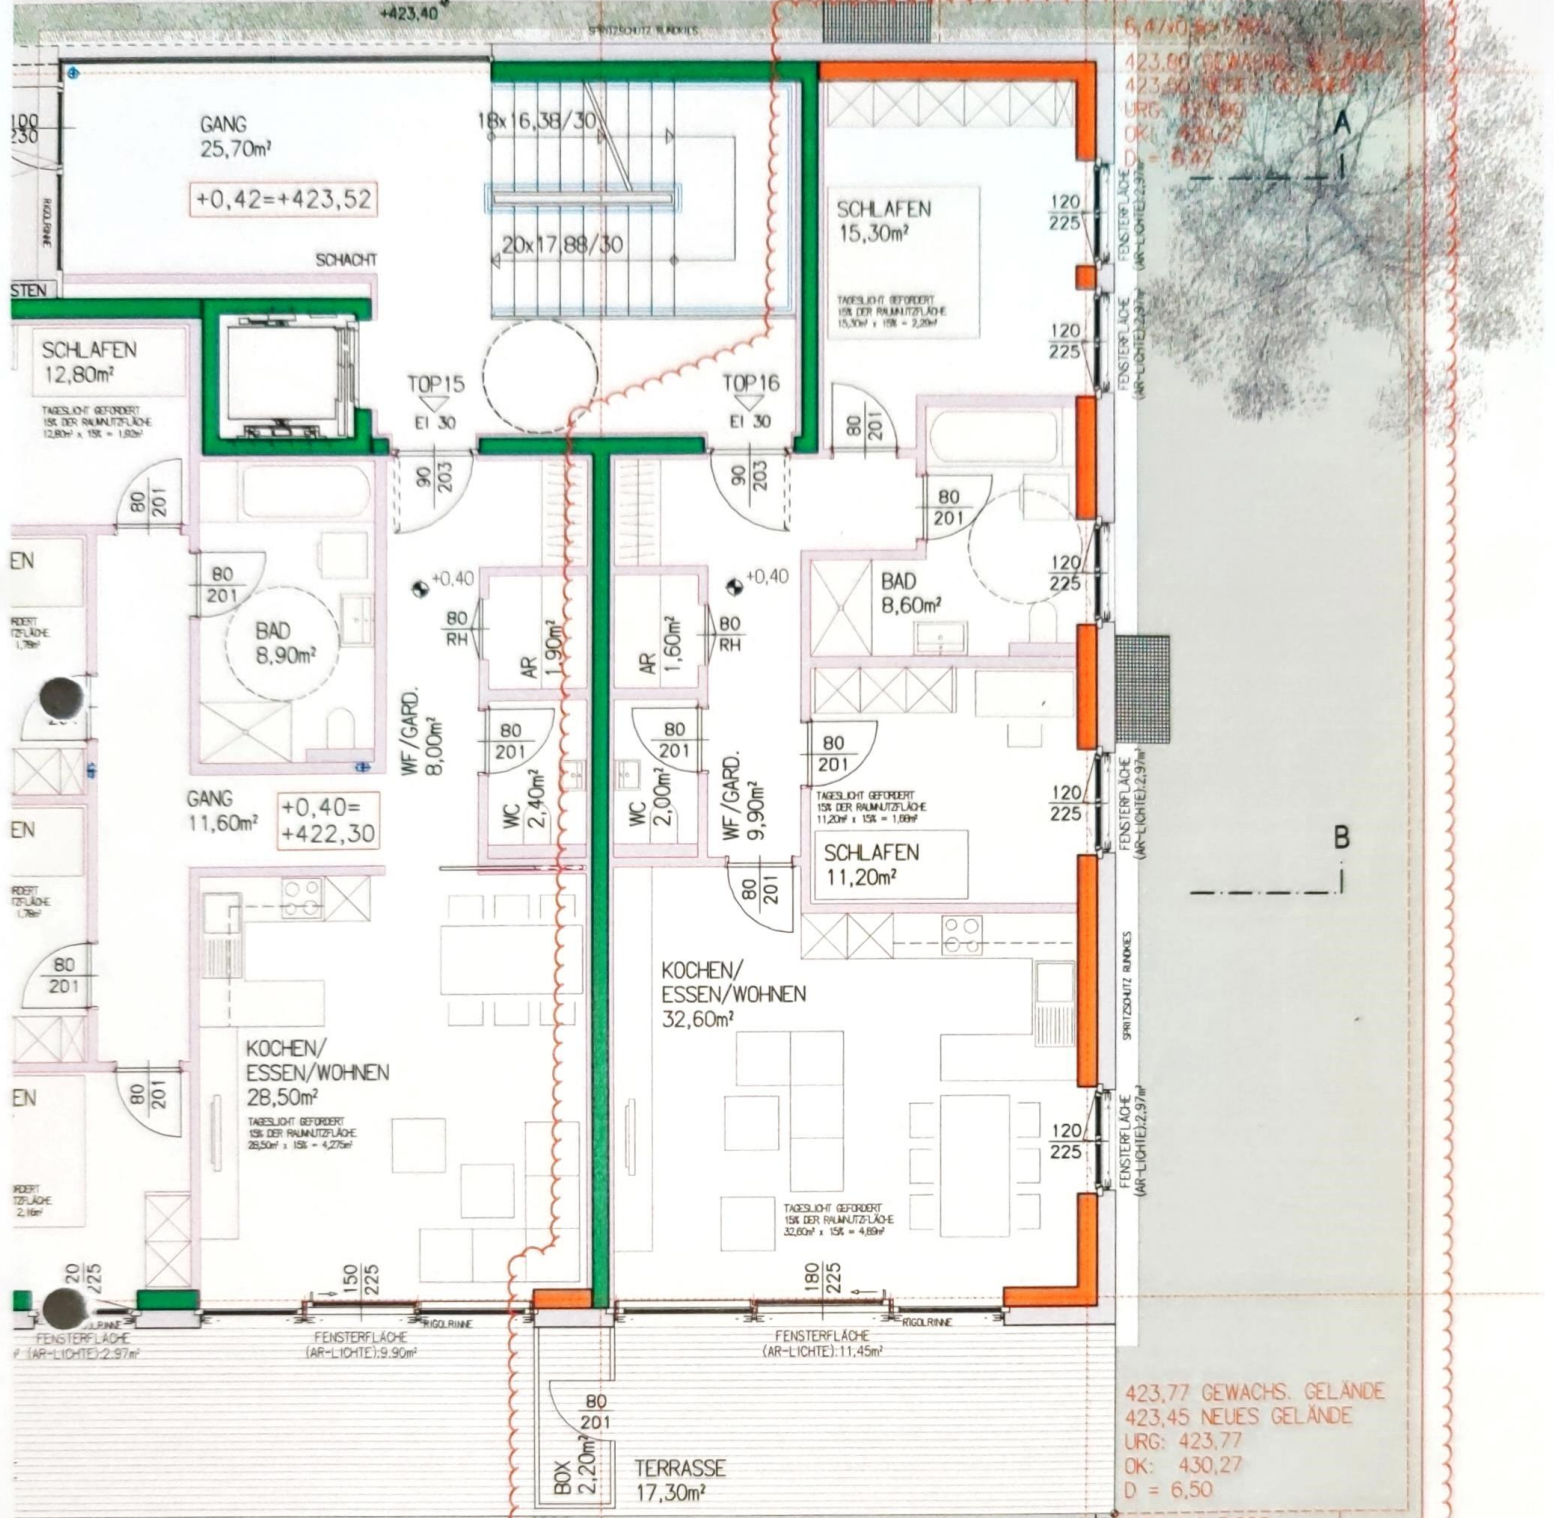

423,47 N
 423,47 N
 URG: 423
 OK: 432
 D = 9,33

8,76x0,6=
 423,78-G
 423,50 N
 URG: 423
 OK: 432
 D = 8,76

6,49x0,6=
 URG: 423
 OK: 430
 D = 6,49

6,47x0,6=
 423,80
 423,80
 URG: 423
 OK: 430
 D = 6,47

423,77 GEWACHS. GELÄNDE
 423,45 NEUES GELÄNDE
 URG: 423,77
 OK: 430,27
 D = 6,50

6,50x0,6=3,900

HAUS C

C_1
 3 ZI
 81,20m²
 PRIVATGARTEN
 142,00m²

LPLATZ