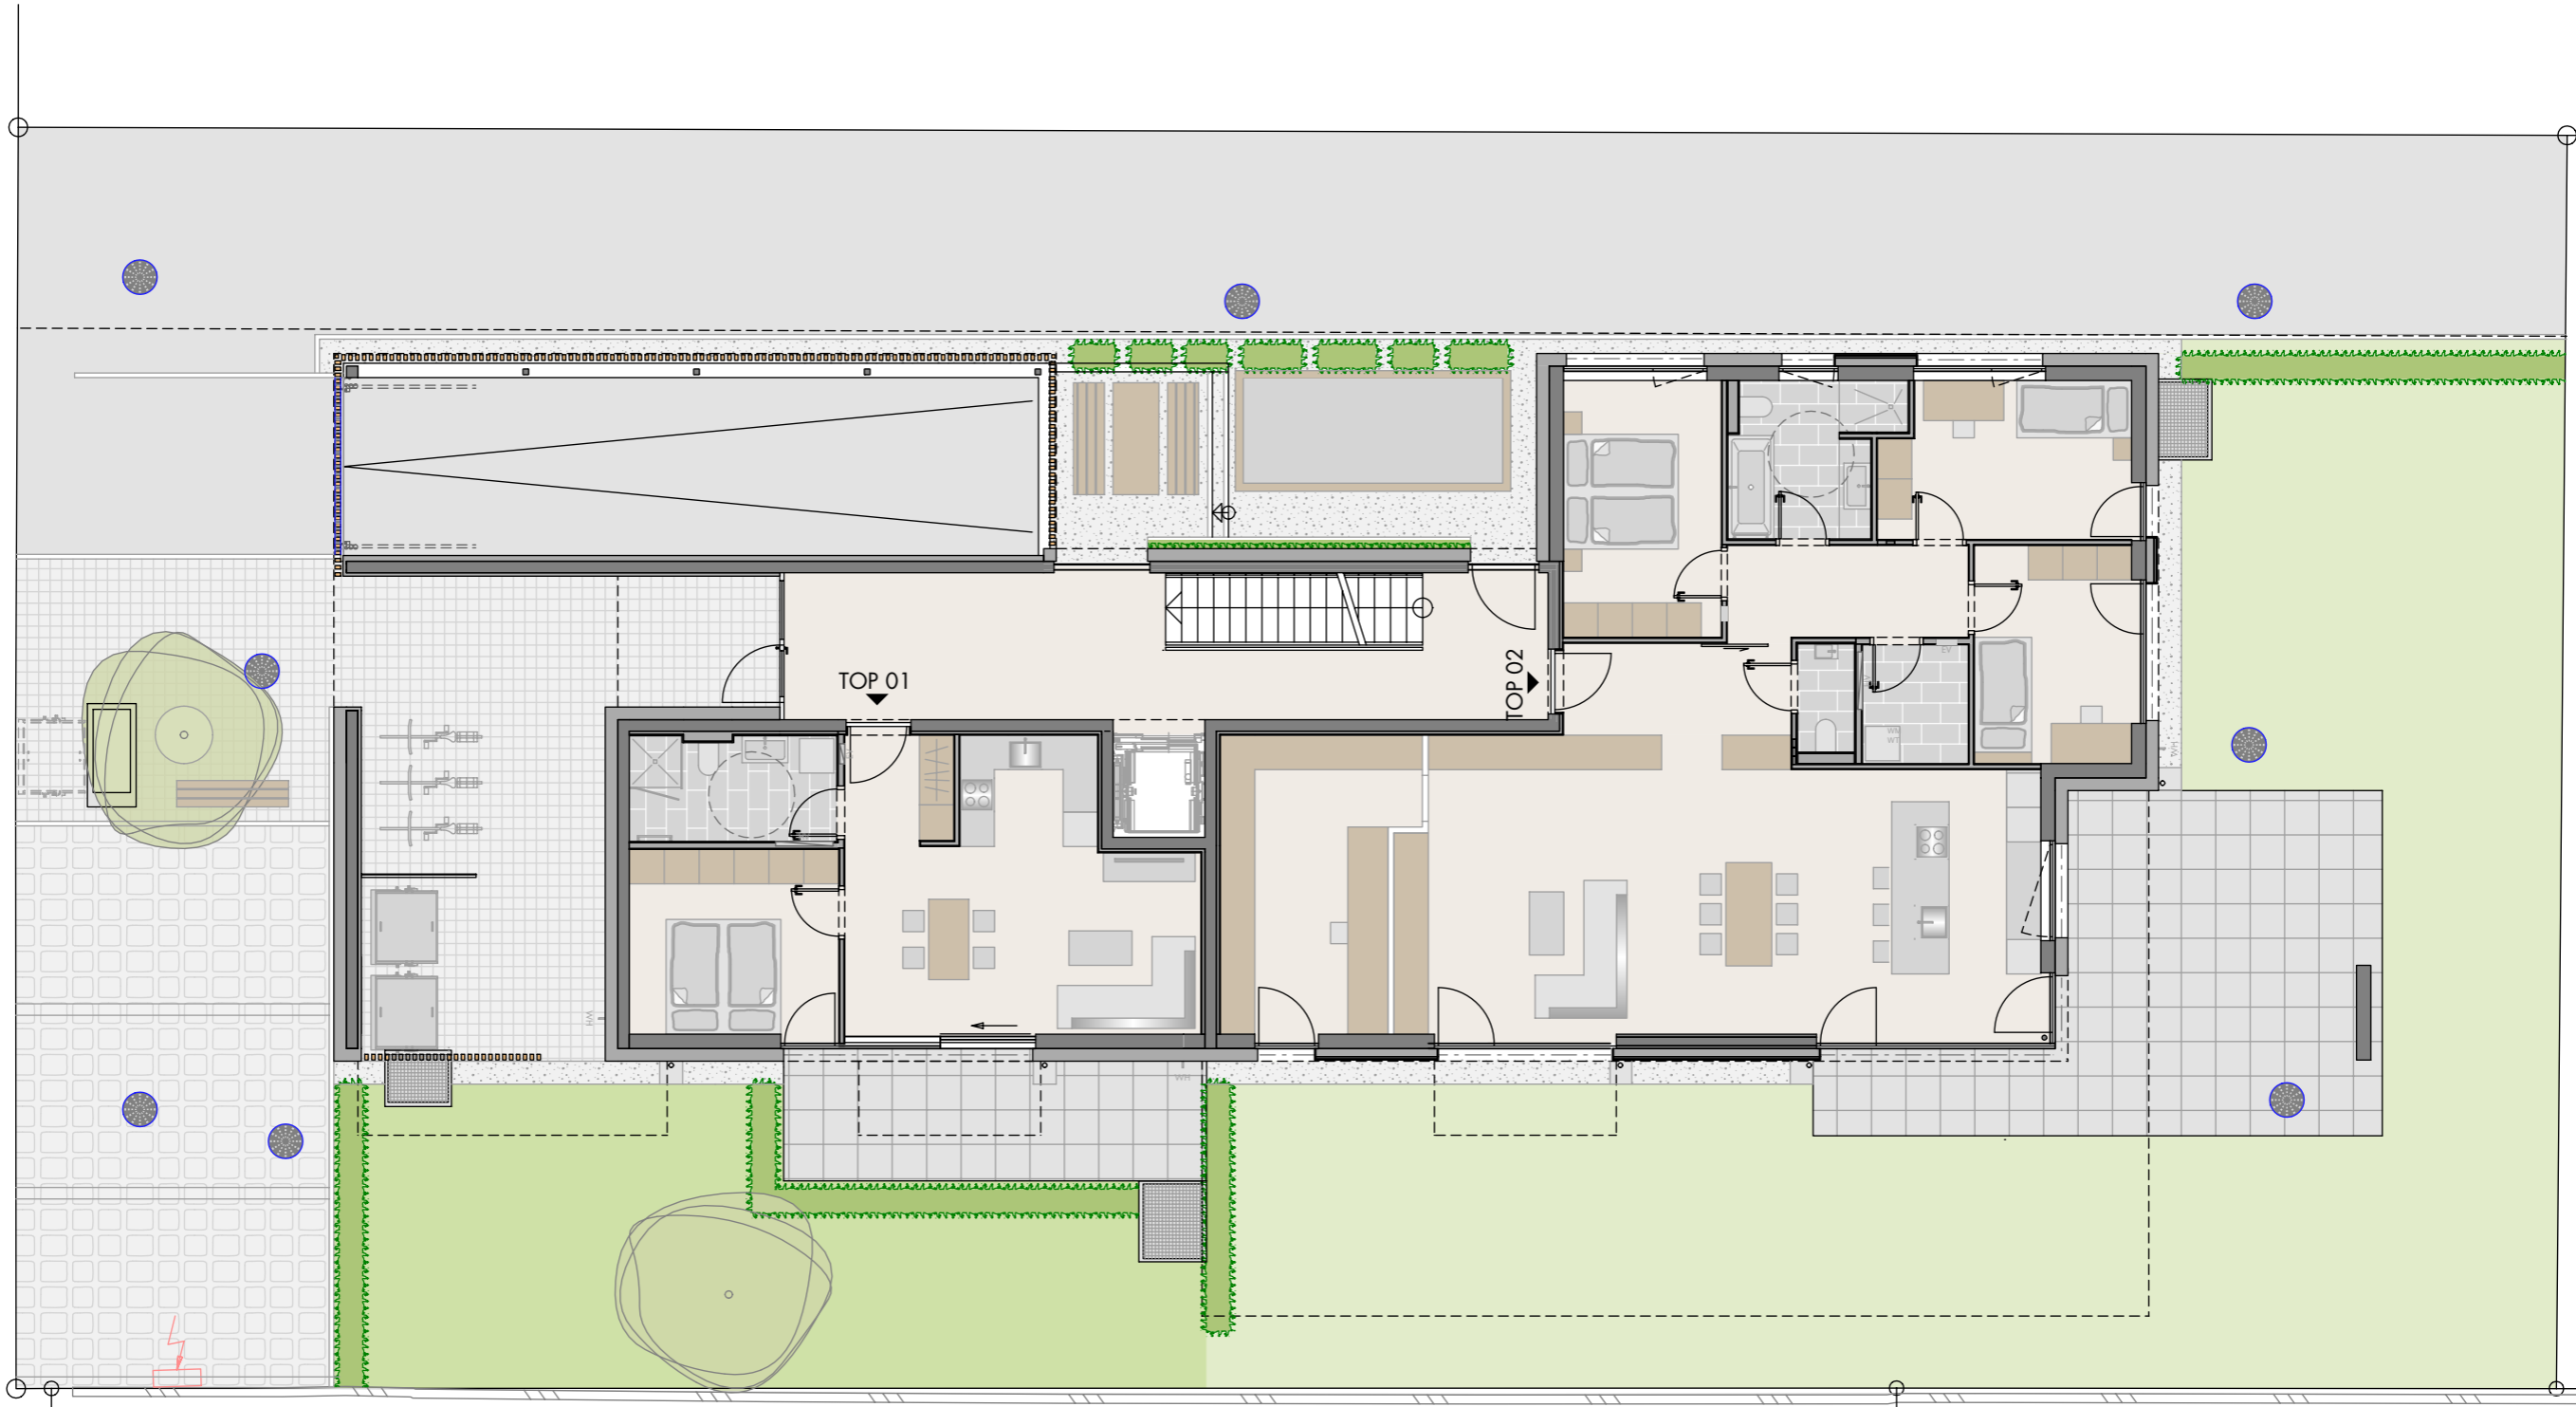

Austrasse

Maßstab 1:125 (1,25cm = 100cm)

# Austrasse Gisingen

Erdgeschoss 1:125

16.05.2023