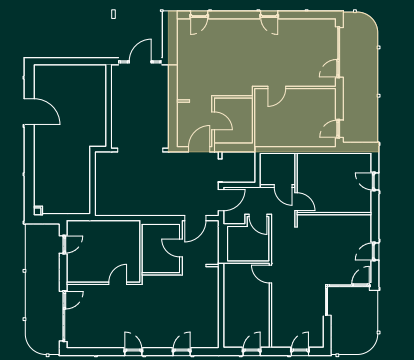

GRUNDRISS ERDGESCHOSS C01 WOHNUNG

Im Augarten

Wohngelände
Erdgeschoss
W C01

2 Zimmerwohnung

Wohnnutzfläche	54.5 m ²
Terrassenfläche	12.5 m ²
Garten	109.3 m ²

Symbolbild

INSIDE96 GmbH
Südtirolerstraße 21
6830 Rankweil