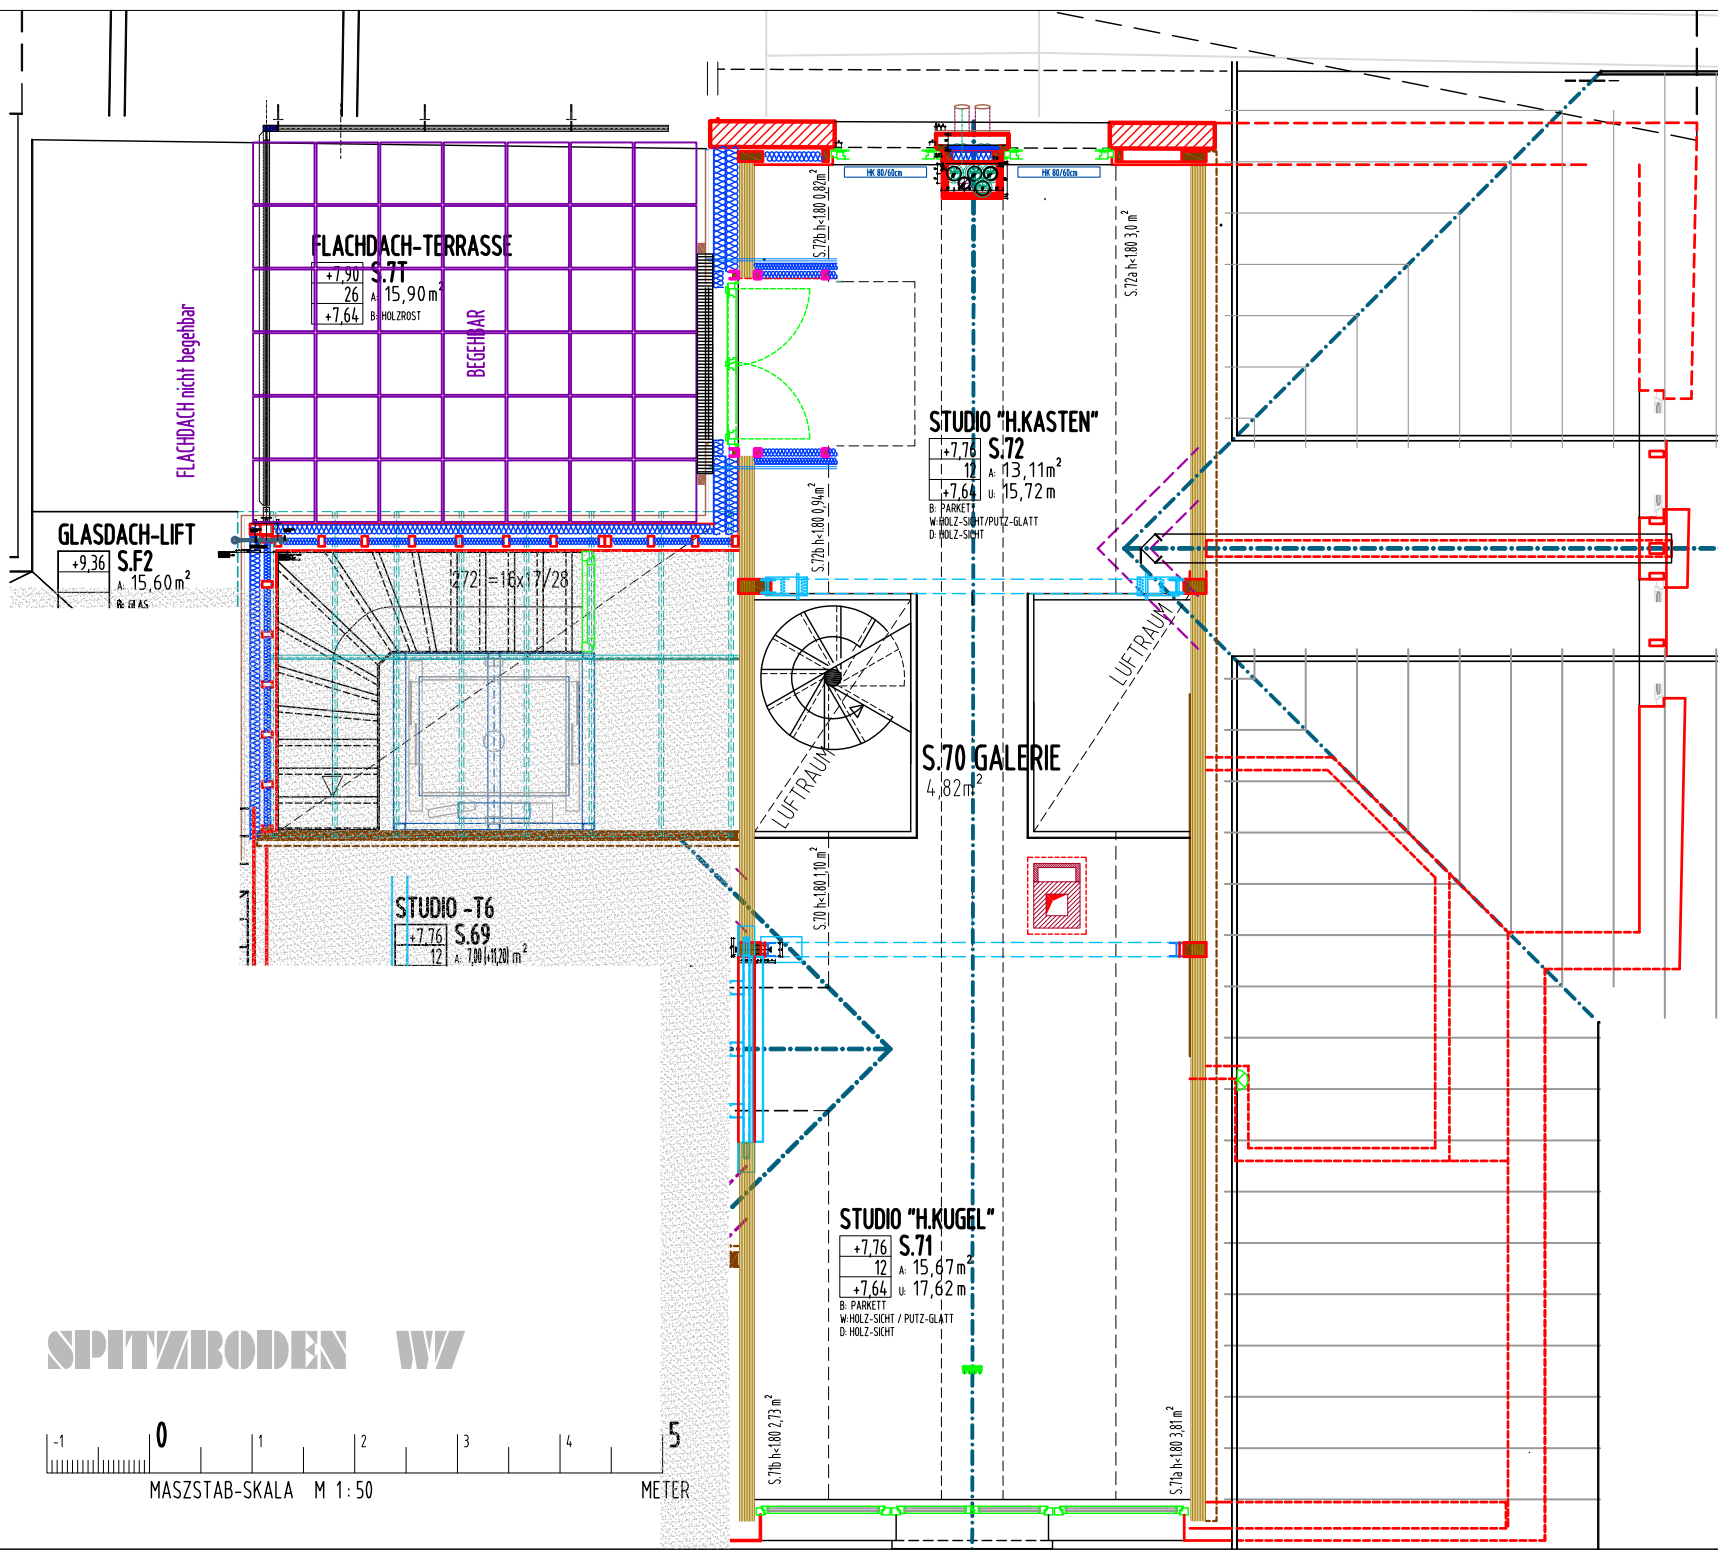

**DACHGESCHOSS W7**

FLACHDACH nicht begehbar

**FLACHDACH-TERRASSE**  
+7,90 S.77  
26 A: 15,90 m<sup>2</sup>  
+7,64 B: HOLZROST  
BEGEHBAR

**GLASDACH-LIFT**  
+9,36 S.F2  
A: 15,60 m<sup>2</sup>  
B: GLAS

**STUDIO "H.KASTEN"**  
+7,76 S.72  
12 A: 13,11 m<sup>2</sup>  
+7,64 U: 15,72 m  
B: PARKETT  
W: HOLZ-SICHT / PUTZ-GLATT  
D: HOLZ-SICHT

**S.70 GALERIE**  
4,82 m<sup>2</sup>

**STUDIO -T6**  
+7,76 S.69  
12 A: 7,00 m<sup>2</sup>

**STUDIO "H.KUGEL"**  
+7,76 S.71  
12 A: 15,67 m<sup>2</sup>  
+7,64 U: 17,62 m  
B: PARKETT  
W: HOLZ-SICHT / PUTZ-GLATT  
D: HOLZ-SICHT

**SPITZBODEN W7**