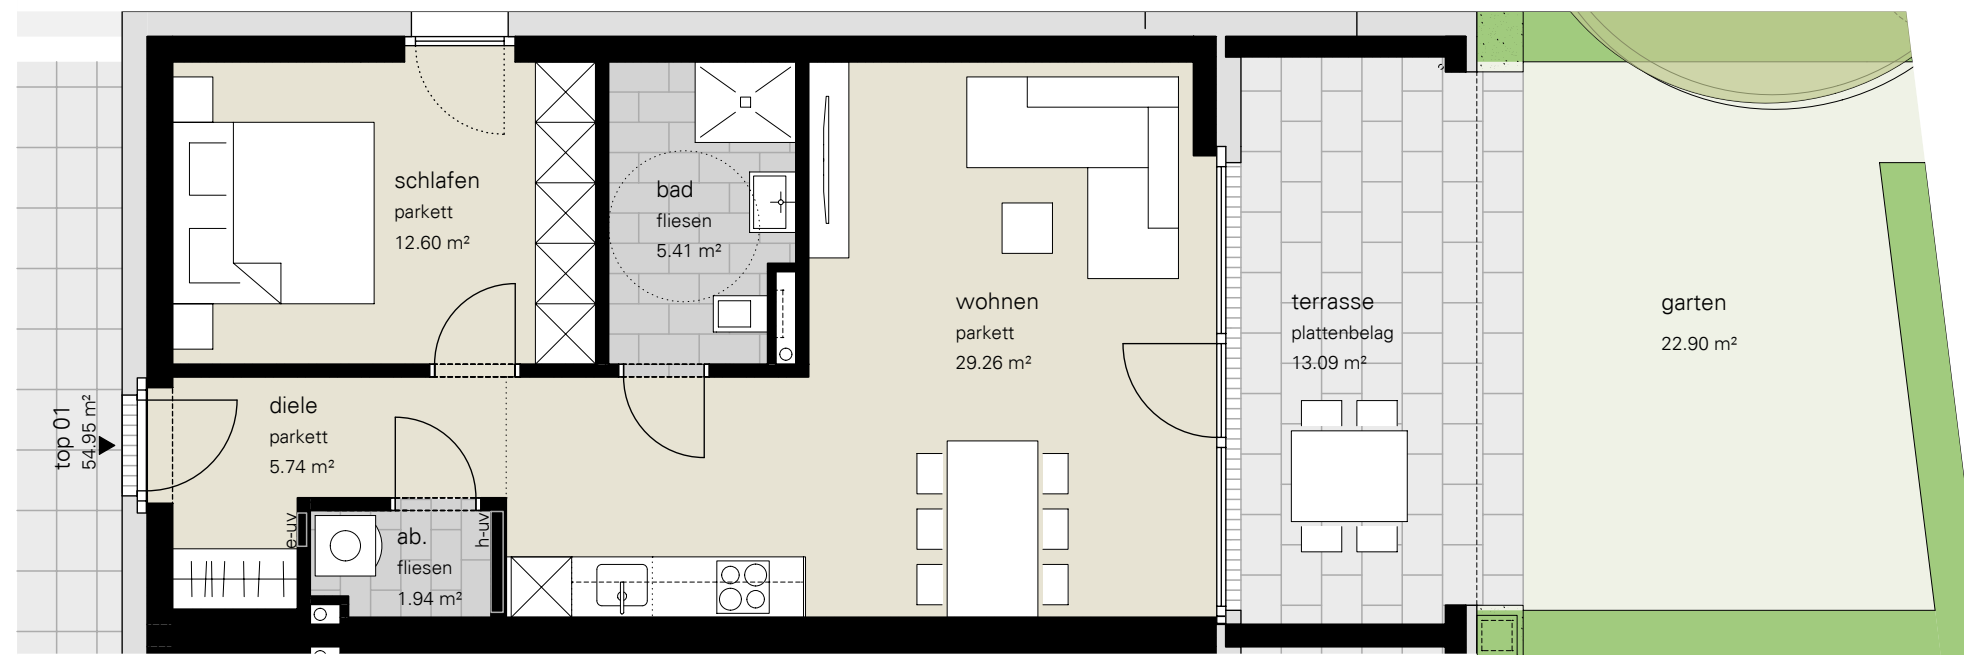

rhetikusstraße 5, altach

| | |
|---------------------------------|---------------------|
| 2-zimmer top 01 erdgeschoss | |
| wohnfläche | 54,95m ² |
| terrasse | 13,09m ² |
| garten | 22,90m ² |

0 1 2 5m

informationen
09.03.2023

alle maße sind rohbaumaße und ca. angaben
und können zur natur differieren.

m 1:75