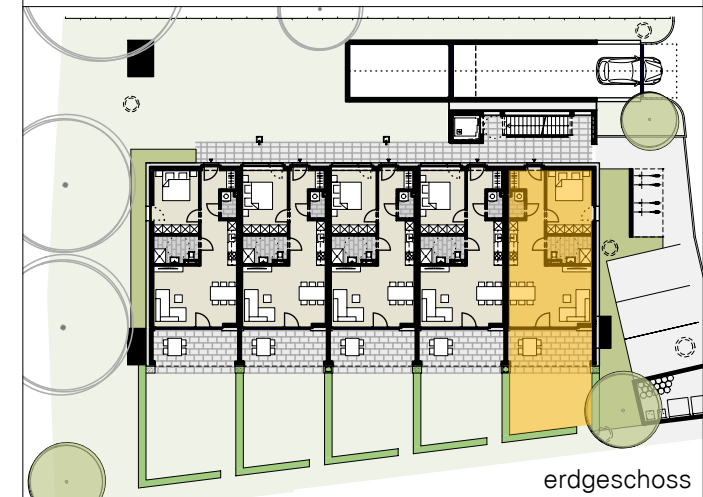

rhetikusstraße 5, altach

| | |
|---------------------------------|---------------------|
| 2-zimmer top 01 erdgeschoss | |
| wohnfläche | 54,95m ² |
| terrasse | 13,09m ² |
| garten | 22,90m ² |

0 1 2 5m

informationen
09.03.2023

alle maße sind rohbaumaße und ca. angaben
und können zur natur differieren.

m 1:75