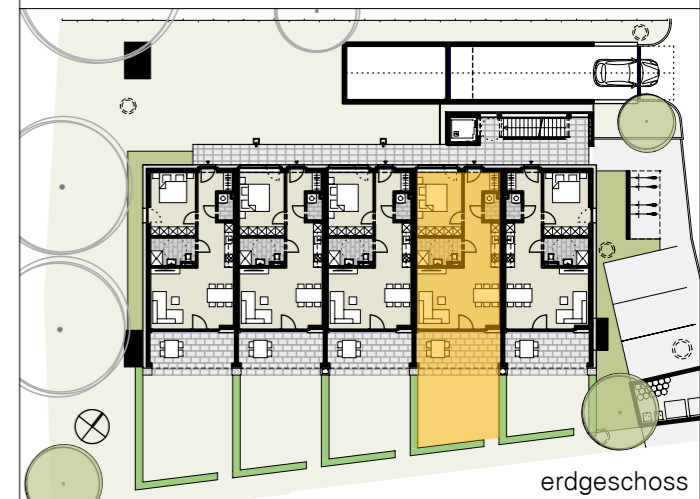

rhetikusstraße 5, altach

2-zimmer top 02 erdgeschoss	
wohnfläche	54,95m ²
terrasse	13,14m ²
garten	26,54m ²

informationen
09.03.2023

alle maße sind rohbaumaße und ca. angaben
und können zur natur differieren.

m 1:75