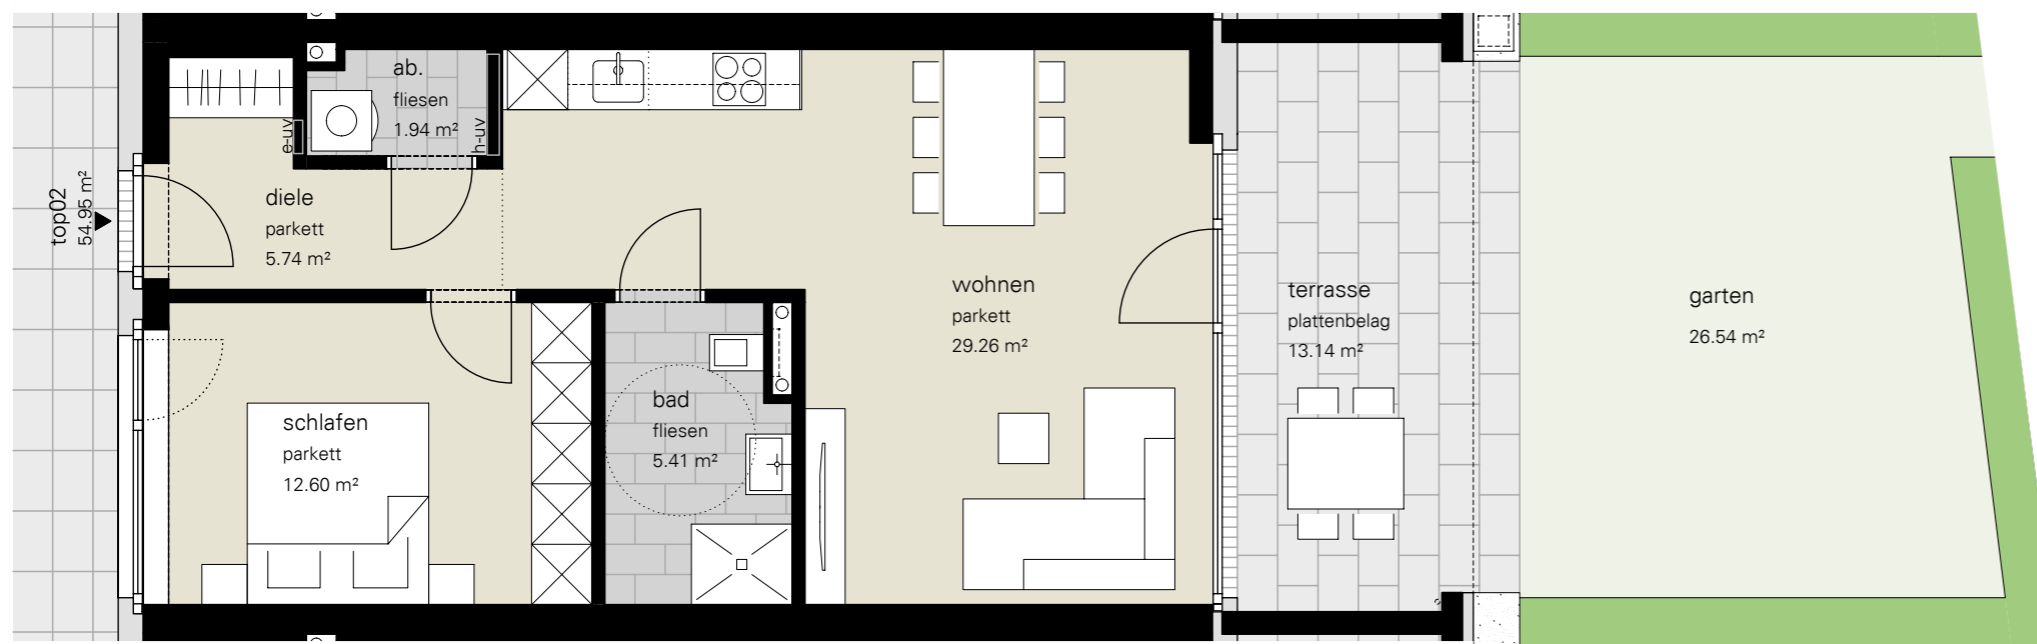

rhetikusstraße 5, altach

2-zimmer top 02 erdgeschoss	
wohnfläche	54,95m ²
terrasse	13,14m ²
garten	26,54m ²

informationen
09.03.2023

alle maße sind rohbaumaße und ca. angaben
und können zur natur differieren.

m 1:75