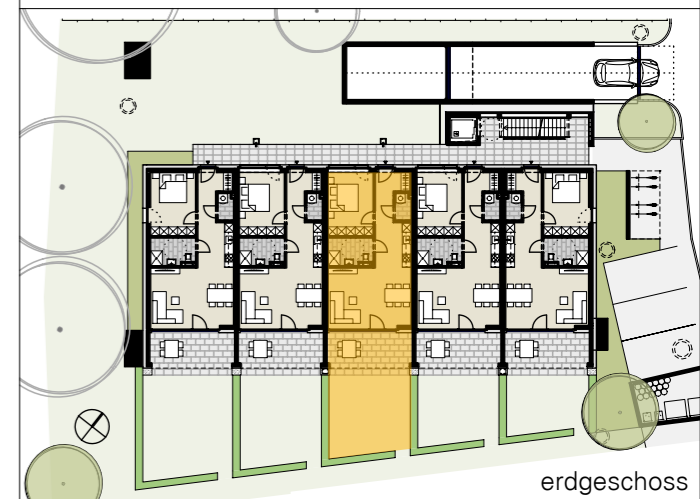

rhetikusstraße 5, altach

2-zimmer top 03 erdgeschoss	
wohnfläche	54,95m ²
terrasse	13,14m ²
garten	30,45m ²

erdgeschoss

südost ansicht

informationen
09.03.2023

alle maße sind rohbaumaße und ca. angaben
und können zur natur differieren.

m 1:75