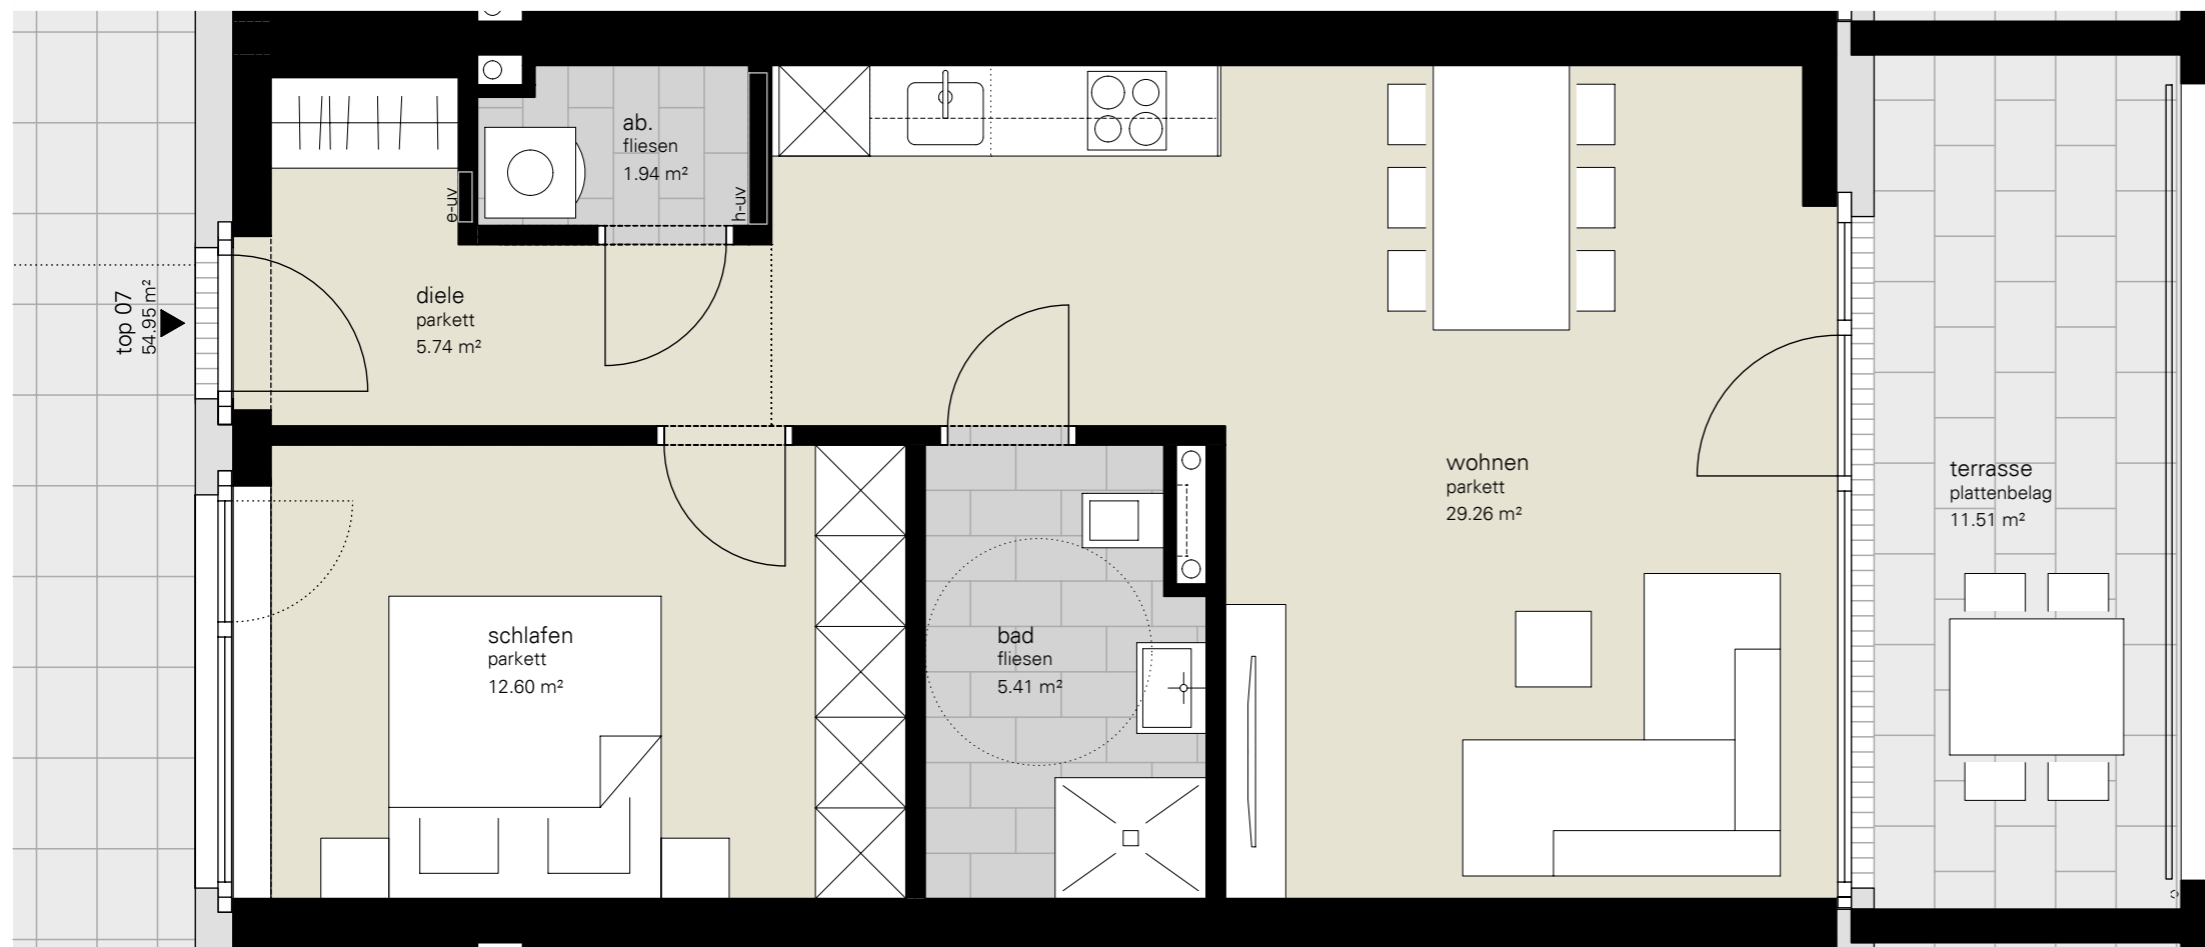

rhetikusstraße 5, altach

2-zimmer | top 07 | 1.obergeschoss
 wohnfläche 54,95m²
 terrasse 11,51m²

1. obergeschoss

südost ansicht

informationen
09.03.2023

alle maße sind rohbaumasse und ca. angaben
und können zur natur differieren.