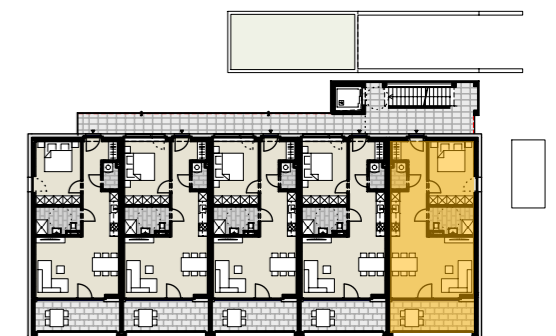

rhetikusstraße 5, altach

2-zimmer | top 06 | 1.obergeschoss
 wohnfläche 54,95m²
 terrasse 11,45m²

1. obergeschoss

südost ansicht

informationen
09.03.2023

alle maße sind rohbaumaße und ca. angaben
und können zur natur differieren.