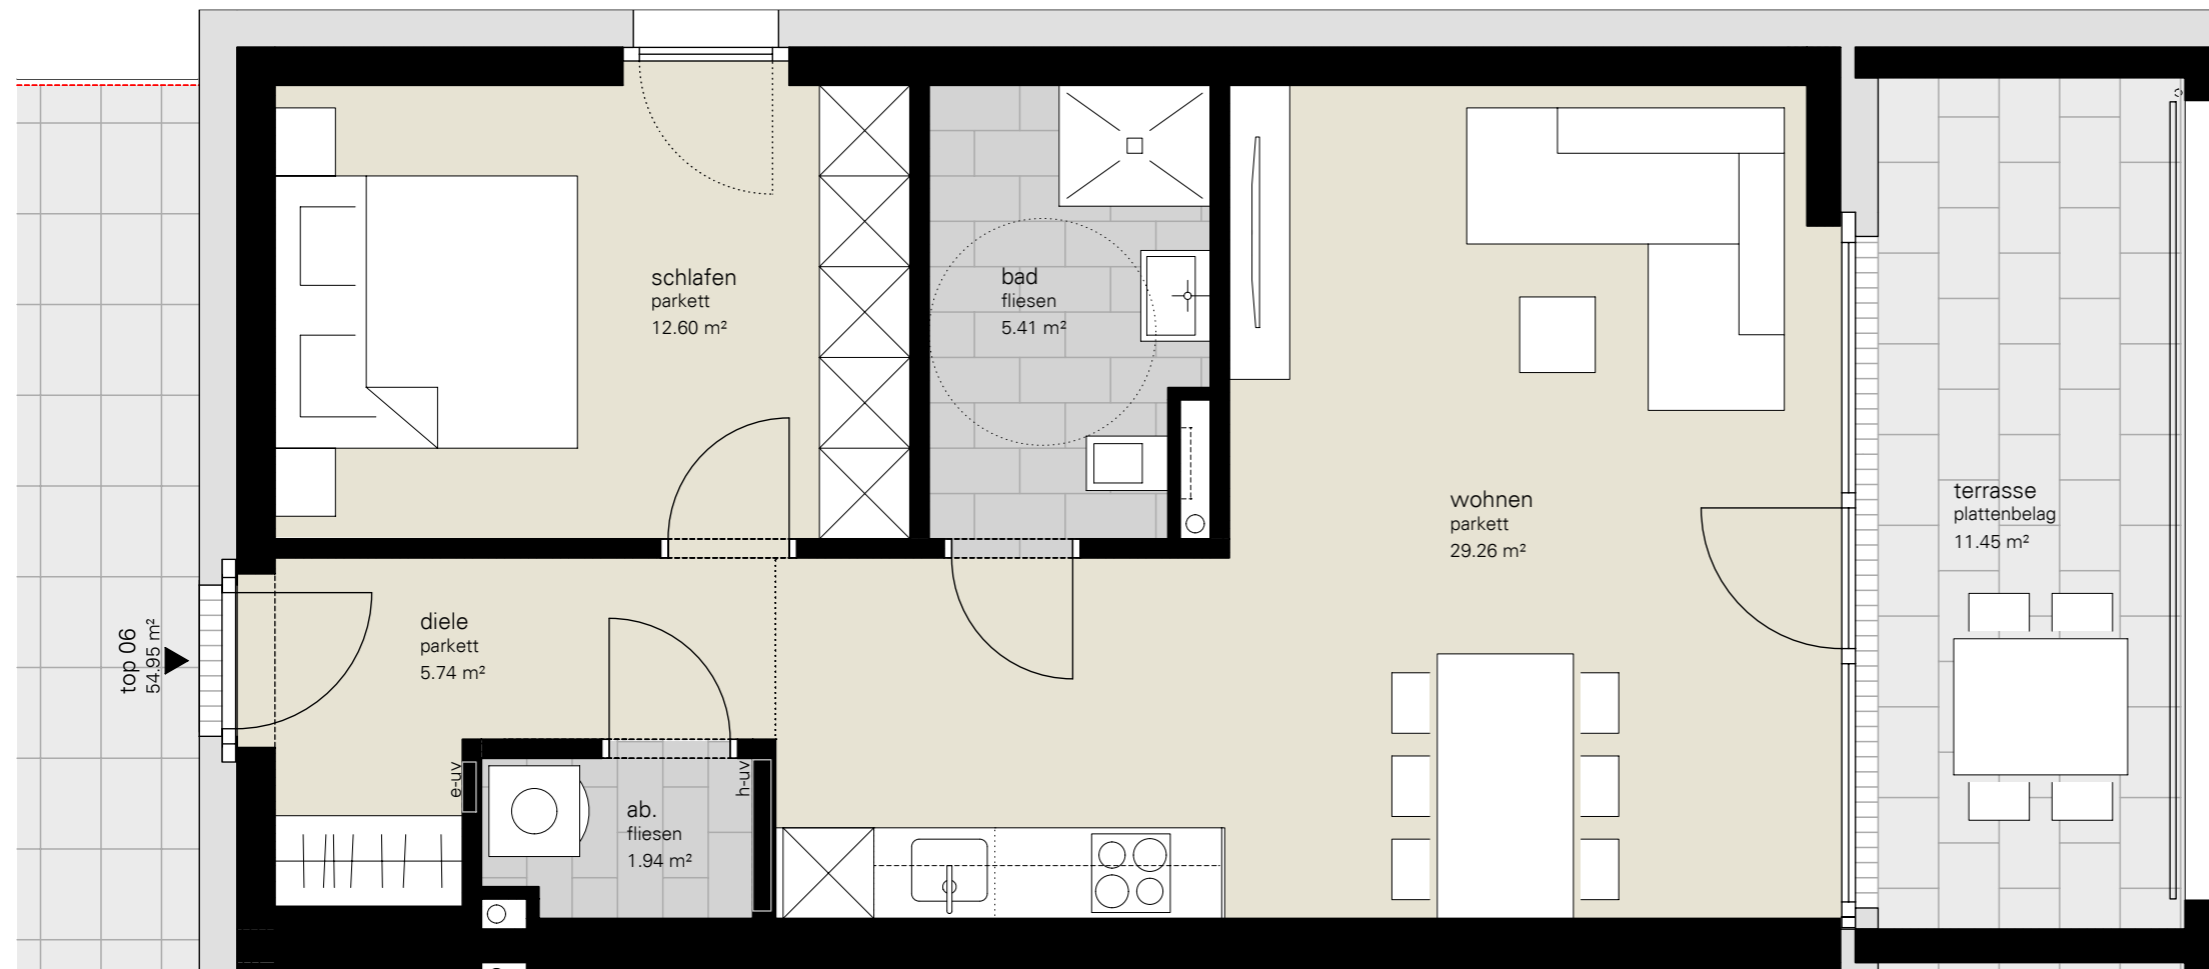

rhetikusstraße 5, altach

2-zimmer | top 06 | 1.obergeschoss
 wohnfläche 54,95m²
 terrasse 11,45m²

1. obergeschoss

südost ansicht

informationen
09.03.2023

alle maße sind rohbaumaße und ca. angaben
und können zur natur differieren.