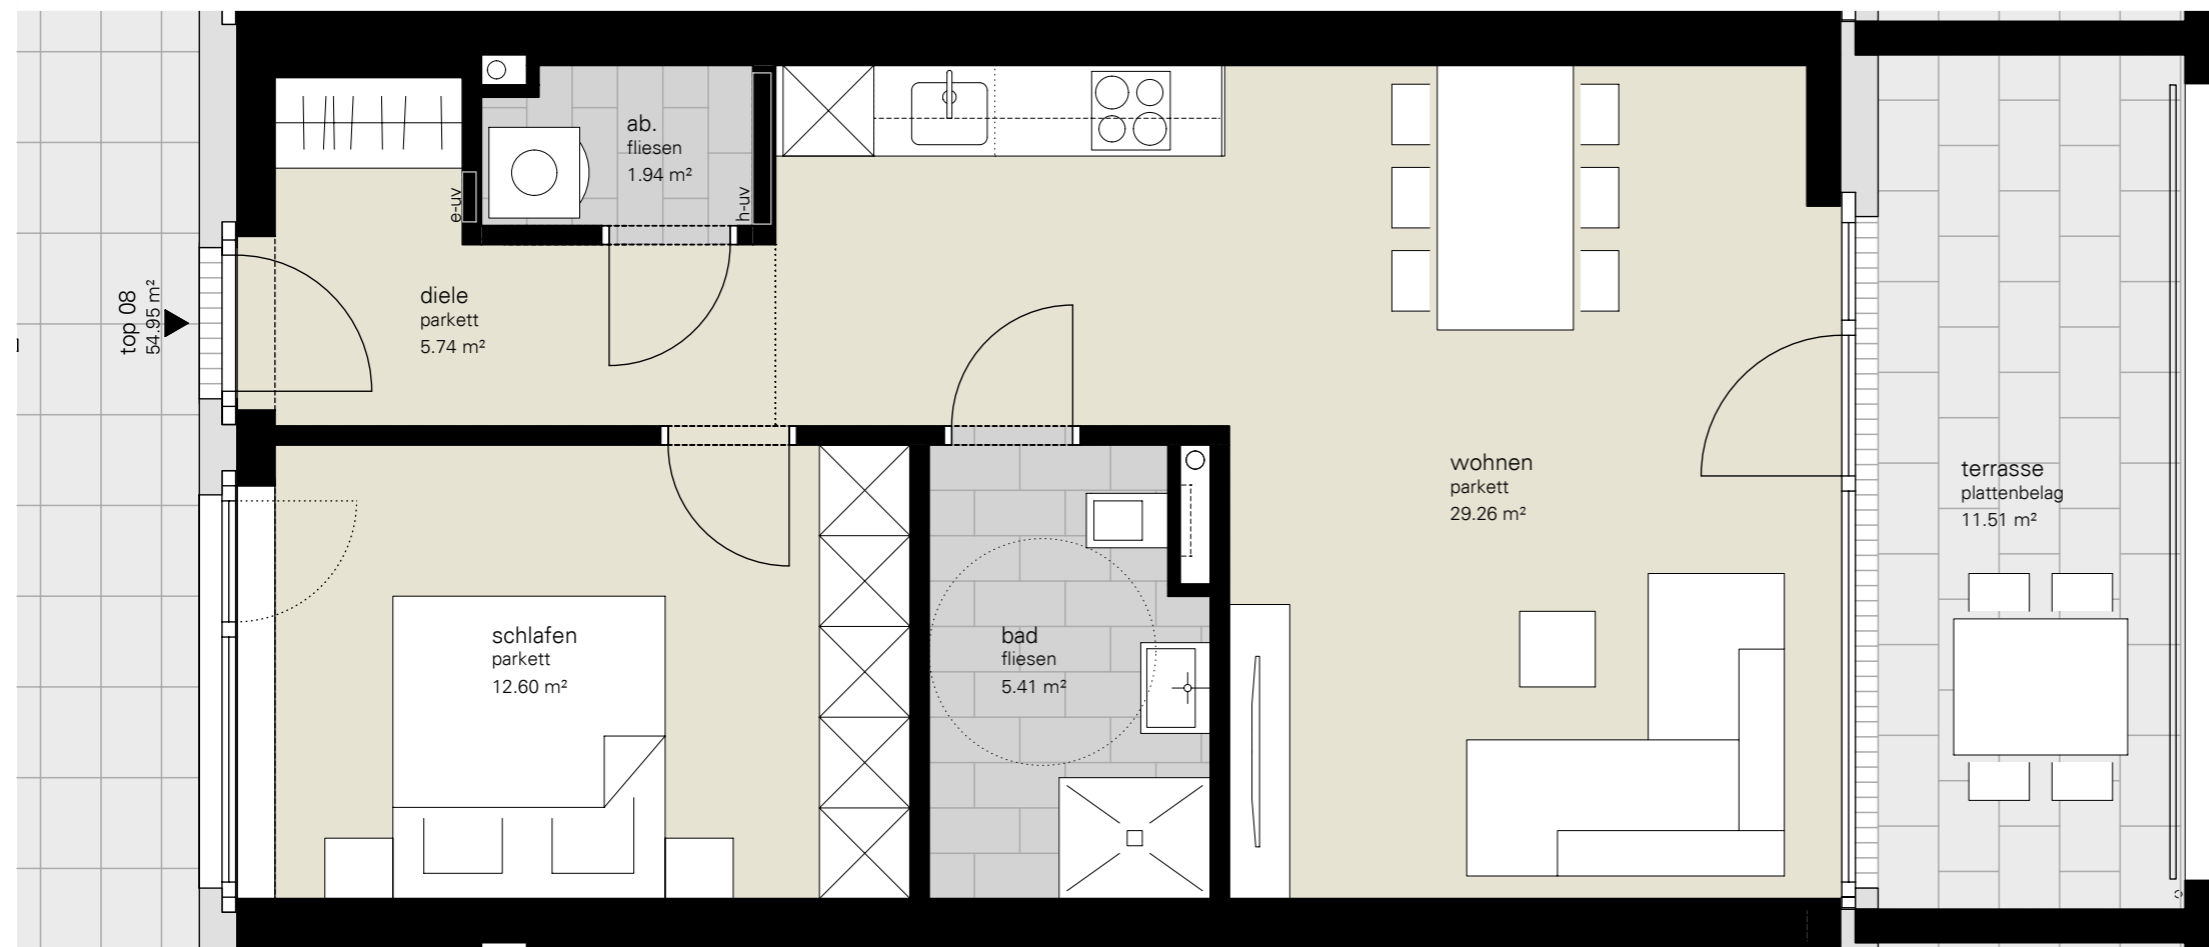

rhetikusstraße 5, altach

2-zimmer | top 08 | 1.obergeschoss
 wohnfläche 54,95m²
 terrasse 11,51m²

1. obergeschoss

südost ansicht

informationen
09.03.2023

alle maße sind rohbaumaße und ca. angaben
und können zur natur differieren.