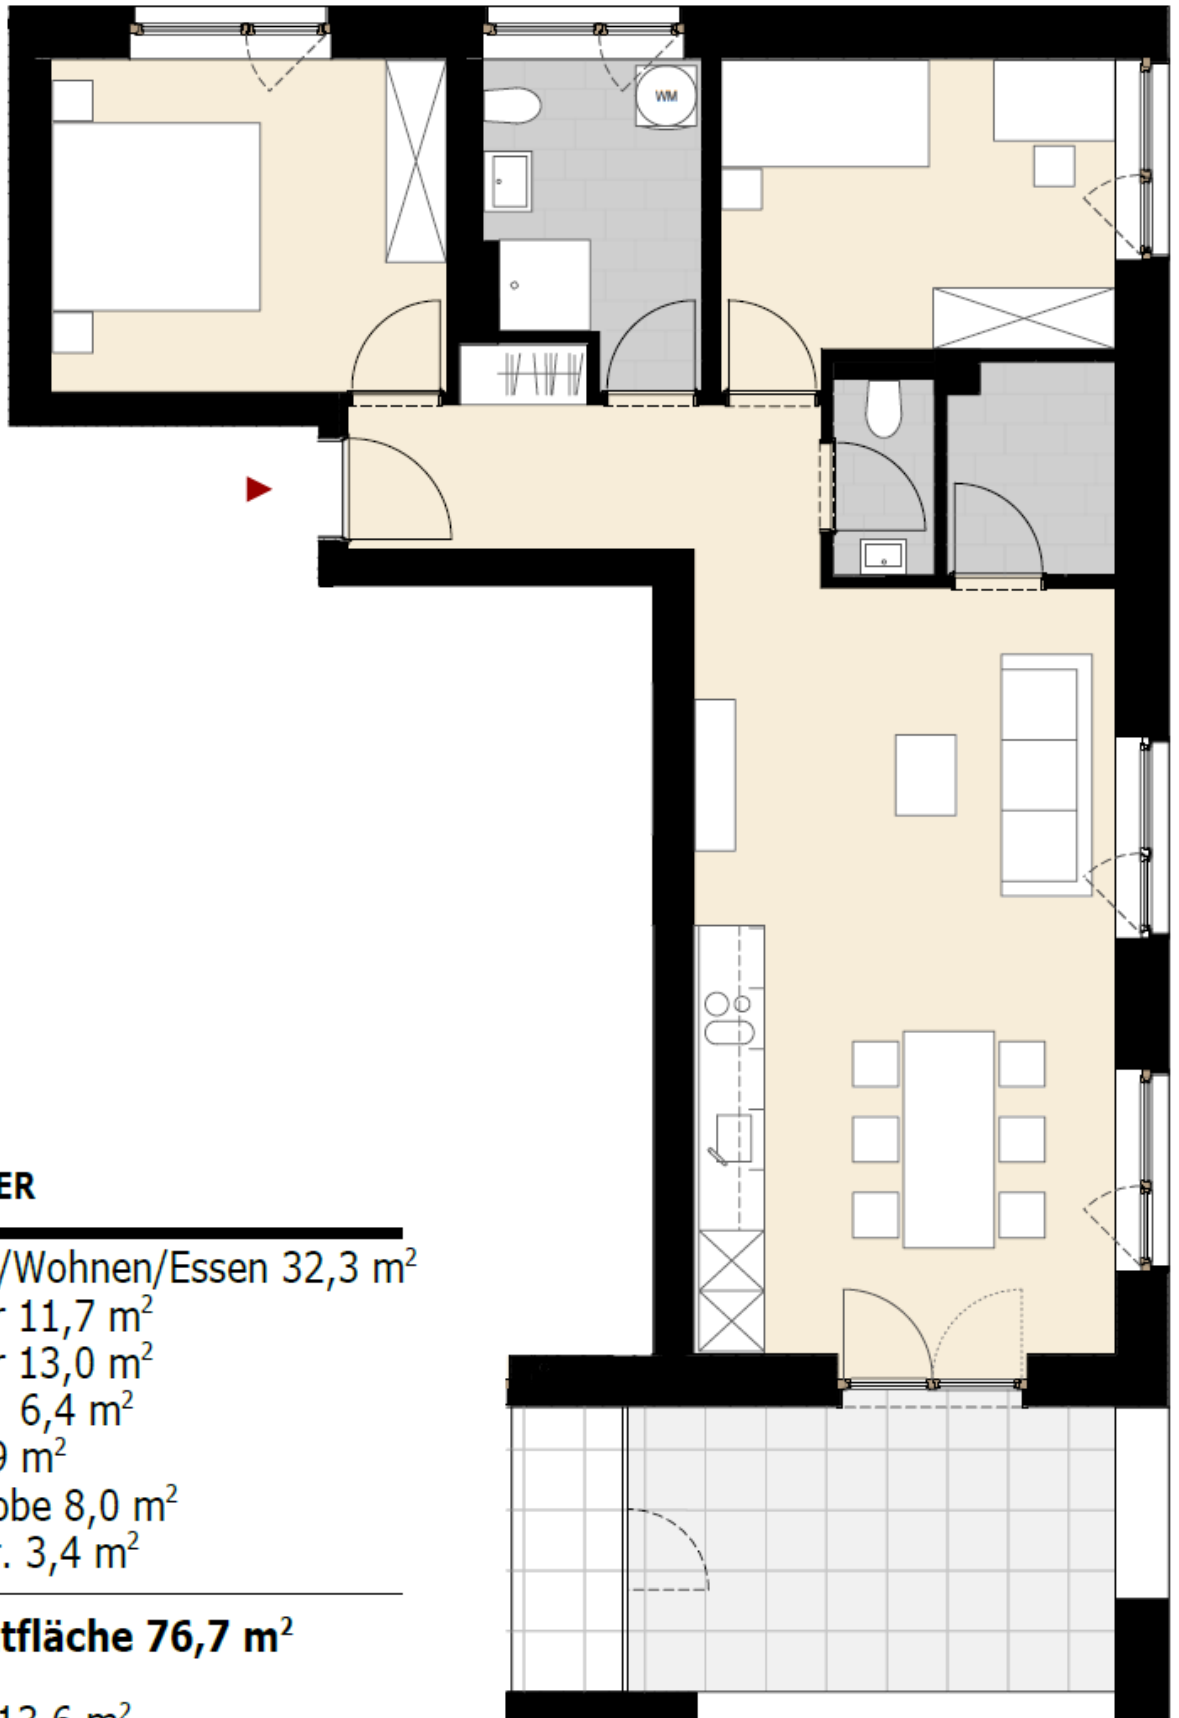

Oberes Tobel 24b, Top B09, 6840 Götzis

3-ZIMMER

Kochen/Wohnen/Essen 32,3 m²

Zimmer 11,7 m²

Zimmer 13,0 m²

DU/WC 6,4 m²

WC 1,9 m²

Garderobe 8,0 m²

Abstellr. 3,4 m²

Gesamtfläche 76,7 m²

Loggia 13,6 m²

Abstell 3,4 m²