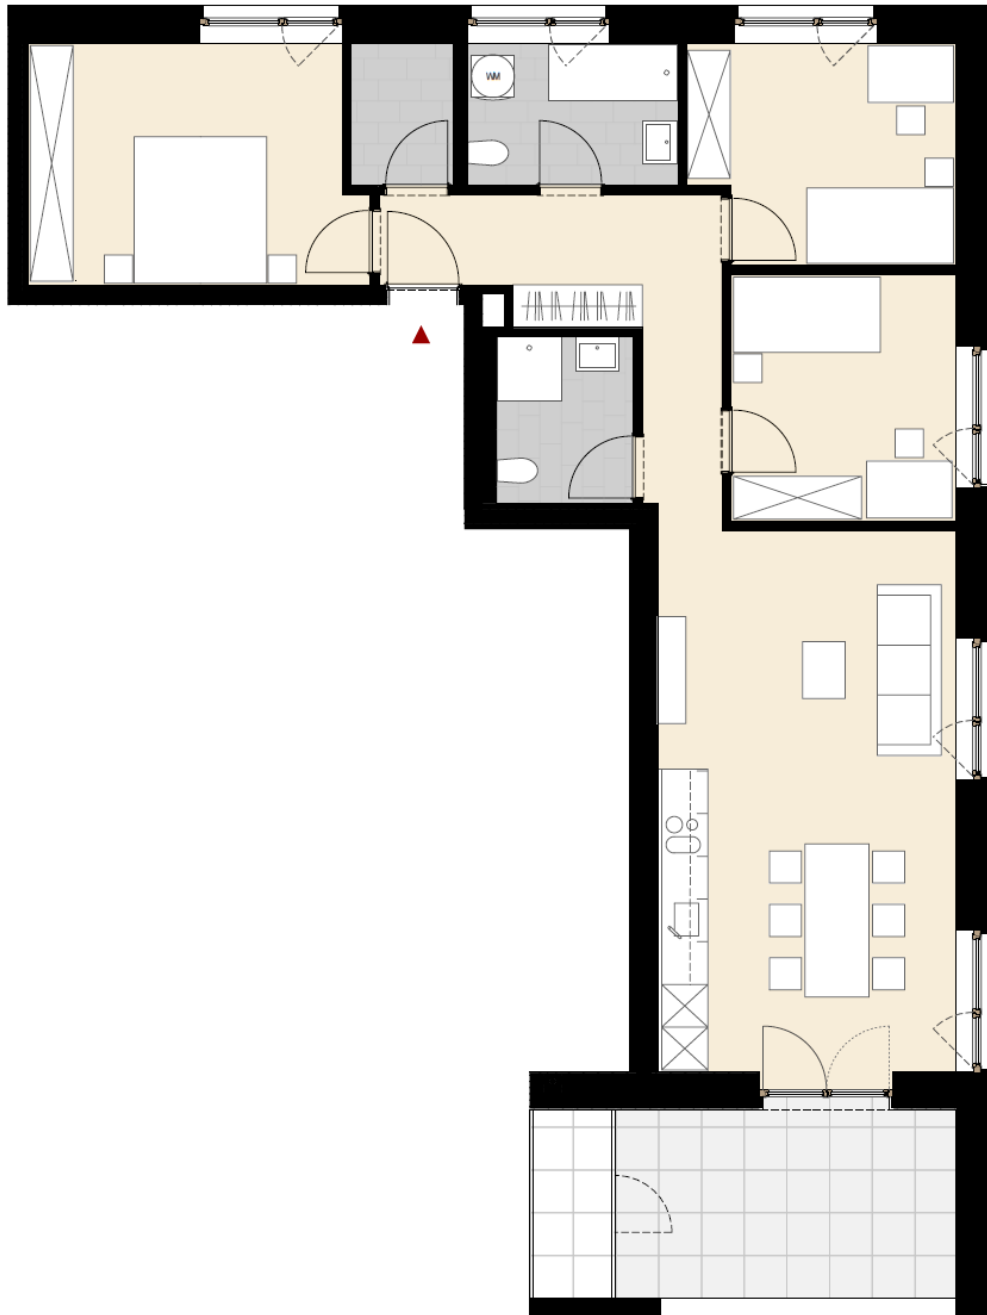

Oberes Tobel 24a, Top A10, 6840 Götzis

4-ZIMMER

Kochen/Wohnen/Essen 32,3 m²

Zimmer 15,5 m²

Zimmer 11,1 m²

Zimmer 11,0 m²

Bad/WC 5,9 m²

DU/WC 4,5 m²

Garderobe 11,0 m²

Abstellr. 2,9 m²

Gesamtfläche 94,2 m²

Loggia 12,7 m²

Abstell 3,2 m²