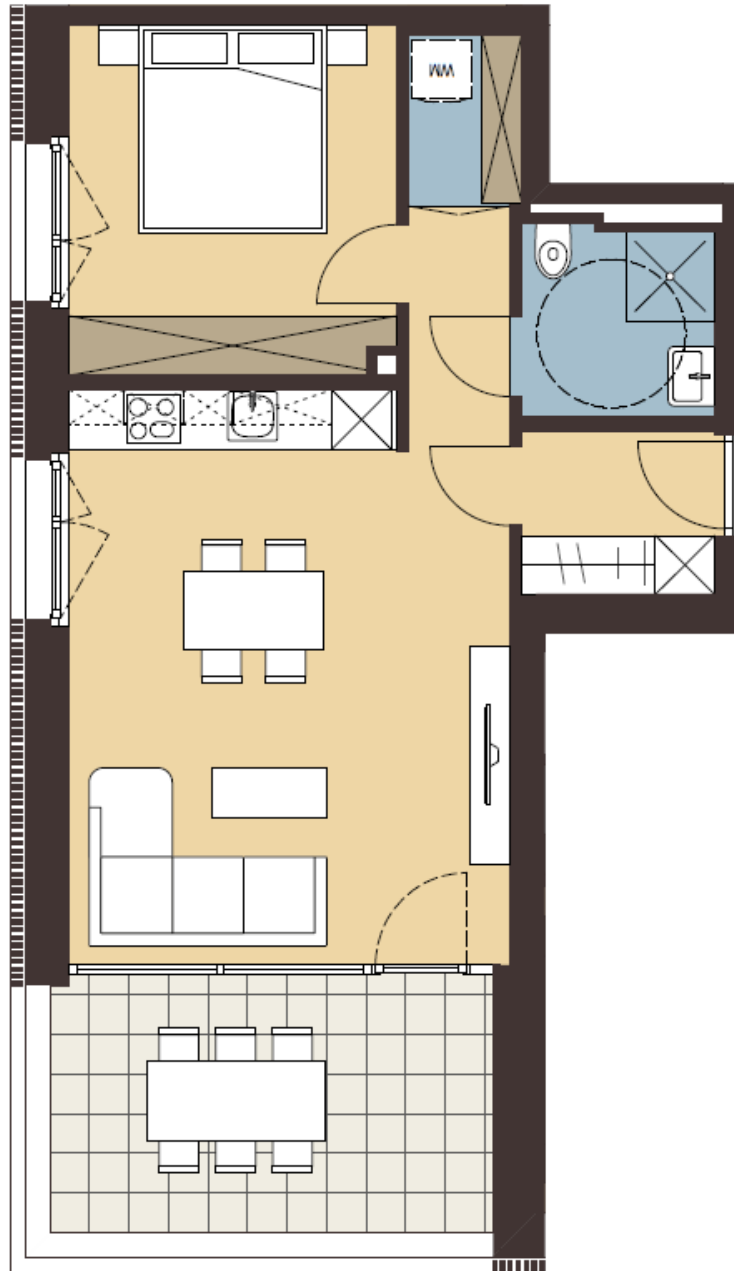

Wohnanlage | Untere Aue | Luettnau

Haus A

1. Obergeschoss

Top A07

2-Zimmerwohnung

Kochen Wohnen Essen	27,60 m ²
Schlafen	11,80 m ²
Bad	3,60 m ²
Gang/Garderobe	3,20 m ²
Abstellfläche	2,00 m ²
Gesamtfläche	48,20 m²
Terrasse	11,60 m ²

Grundriss