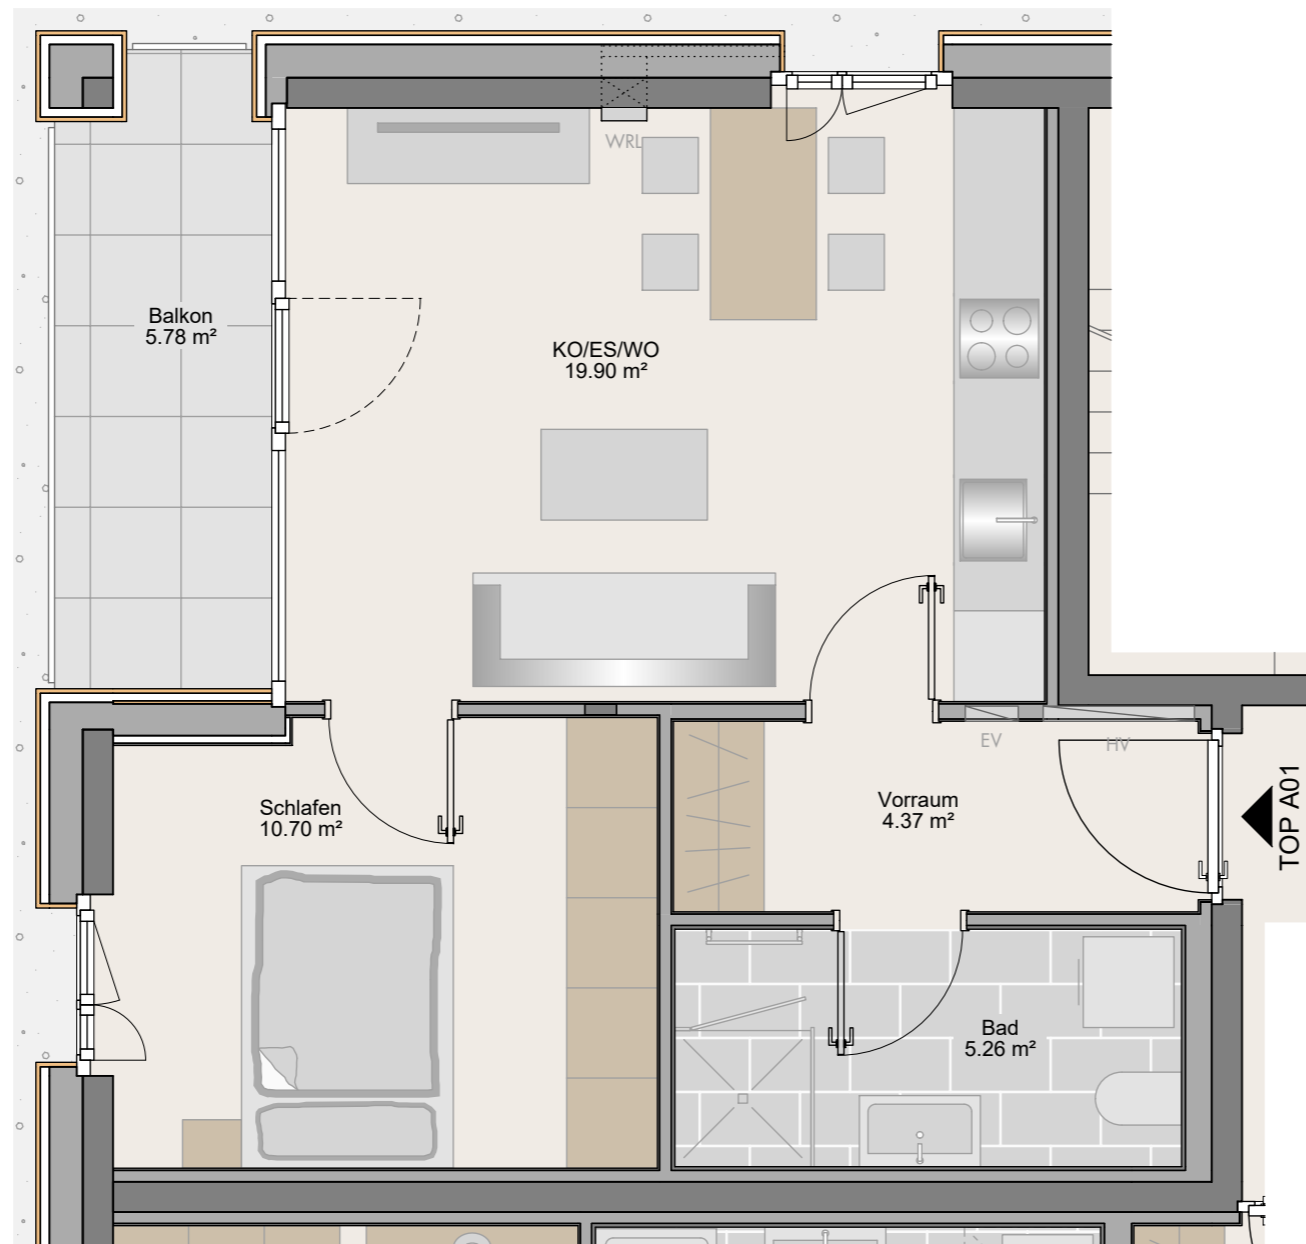

Wohnanlage Zentrum Altstadt

TOP A01

2-Zimmer-Wohnung

1.Obergeschoss 40.23m²

Wohnen/Essen/Kochen	19.90 m ²
Schlafen	10.70 m ²
Bad	5.26 m ²
Vorraum	4.37 m ²
<hr/>	
Wohnnutzfläche	40.23 m ²

Balkon	5.78 m ²
Kellerabteil	7.96 m ²

Maßstab 1:50 (1cm = 50cm)

18.04.2024