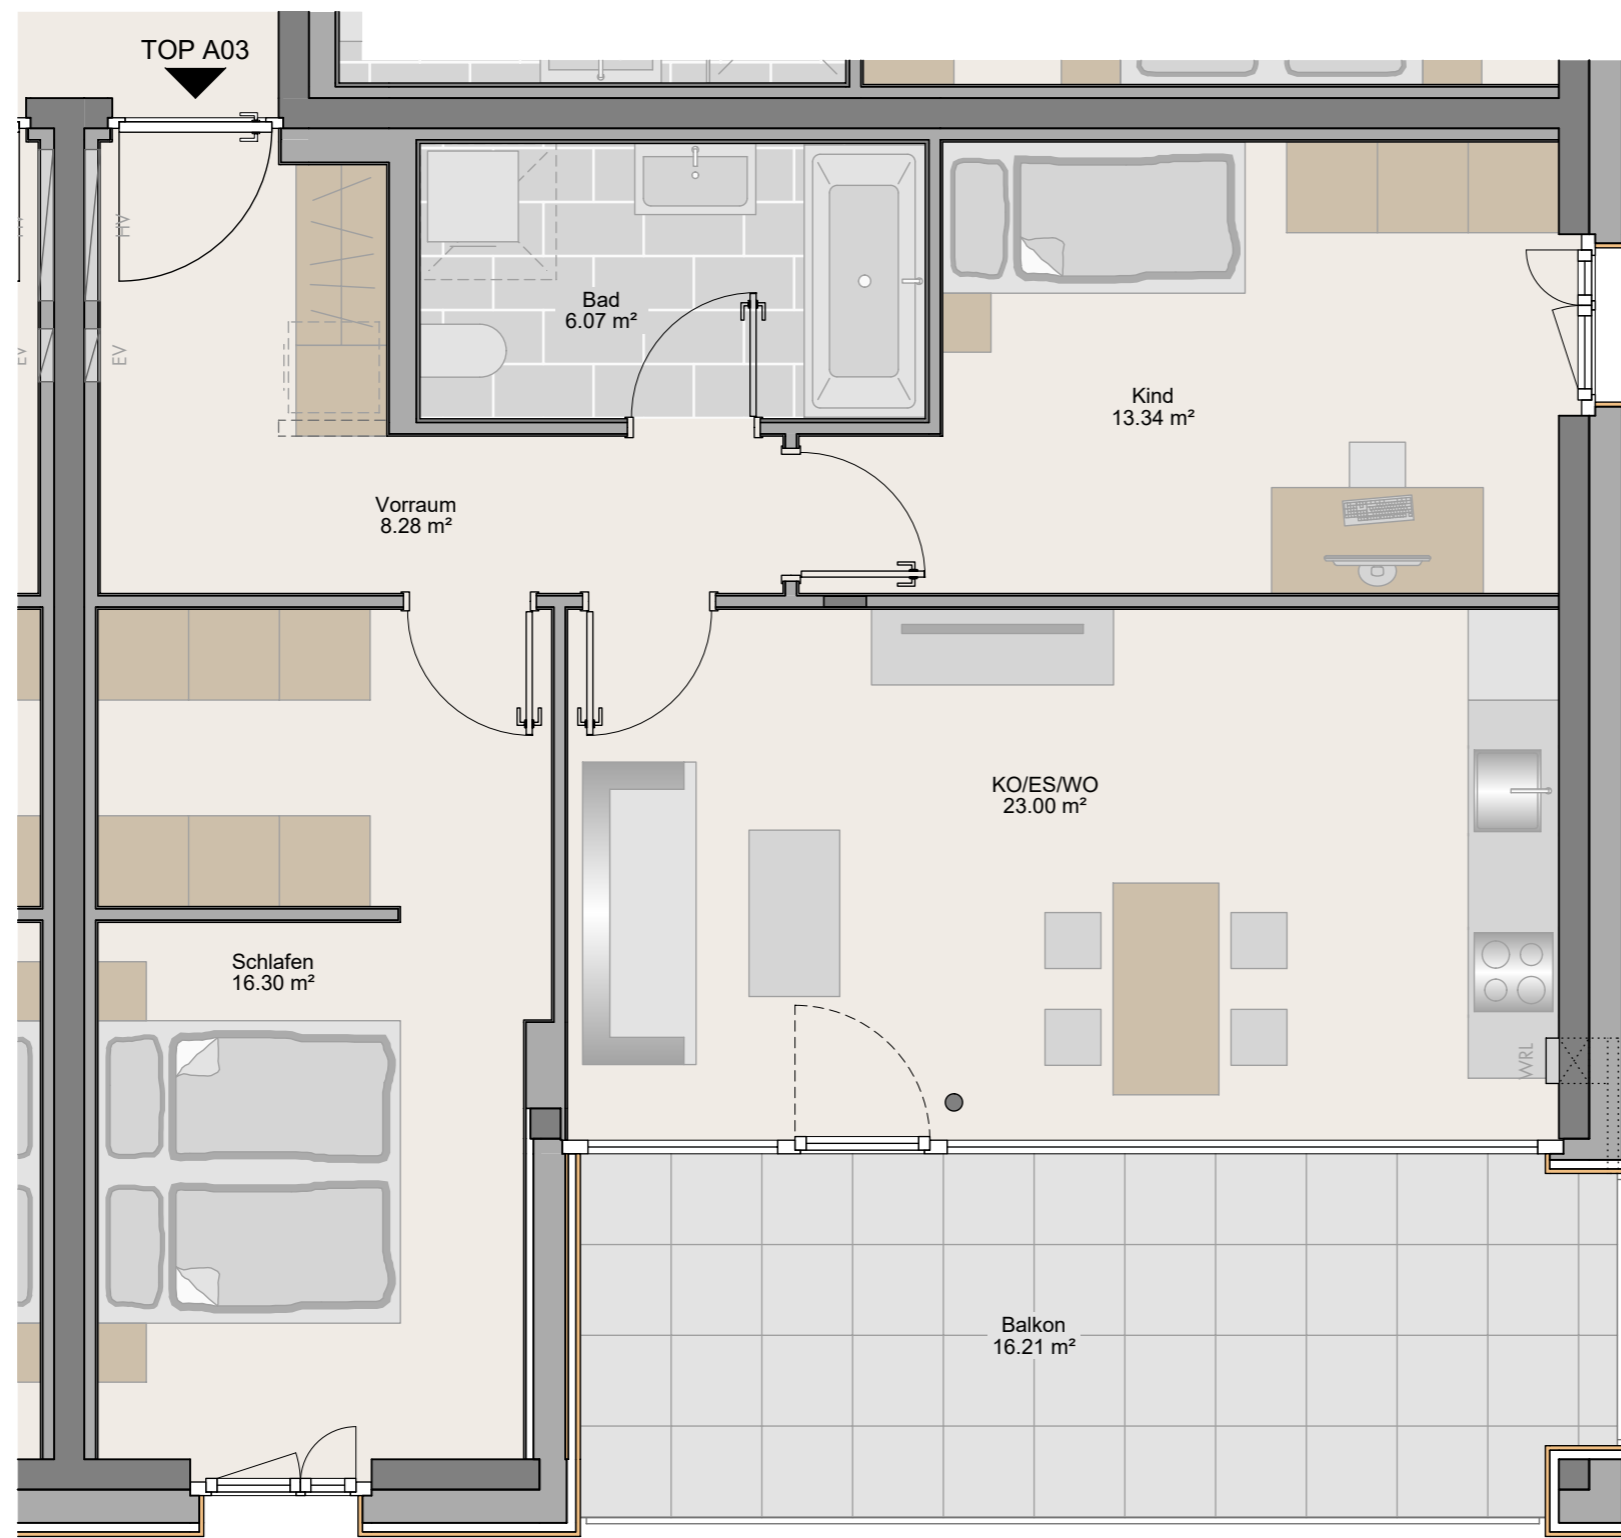

# Wohnanlage Zentrum Altstadt

TOP A03

3-Zimmer-Wohnung

1.Obergeschoss 66.99m<sup>2</sup>

Wohnen/Essen/Kochen	23.00 m <sup>2</sup>
Schlafen	16.30 m <sup>2</sup>
Kind	13.34 m <sup>2</sup>
Bad	6.07 m <sup>2</sup>
Vorraum	8.28 m <sup>2</sup>
<b>Wohnnutzfläche</b>	<b>66.99 m<sup>2</sup></b>

Balkon	16.21 m <sup>2</sup>
Kellerabteil	8.37 m <sup>2</sup>