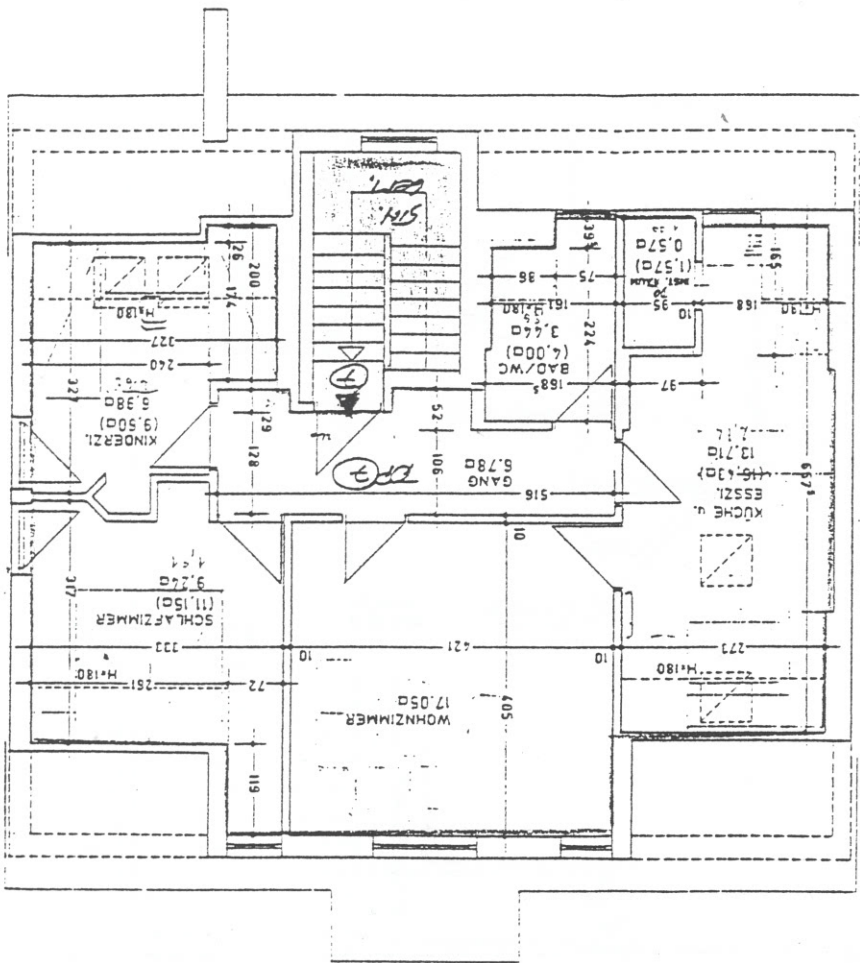

ARCHITEKT DIPL.-ING. PETER KONZ: 1-89-30 BREGENZ, KAISERSTRASSE 31 TELEFON 05574/22924, FAX 22	BAUHERR DIPL. ING. MATTHIS ALTE WEINSTUBE - LIGET - MAURACHGASSE 8	BEZEICHNUNG BESTAND DG. WOHNUNG TOP 2 M 150	ZEICHNUNG 27.07.94 R.P. AUSGABE	VERMÄSSLICHUNG
--	--	---	------------------------------------	----------------