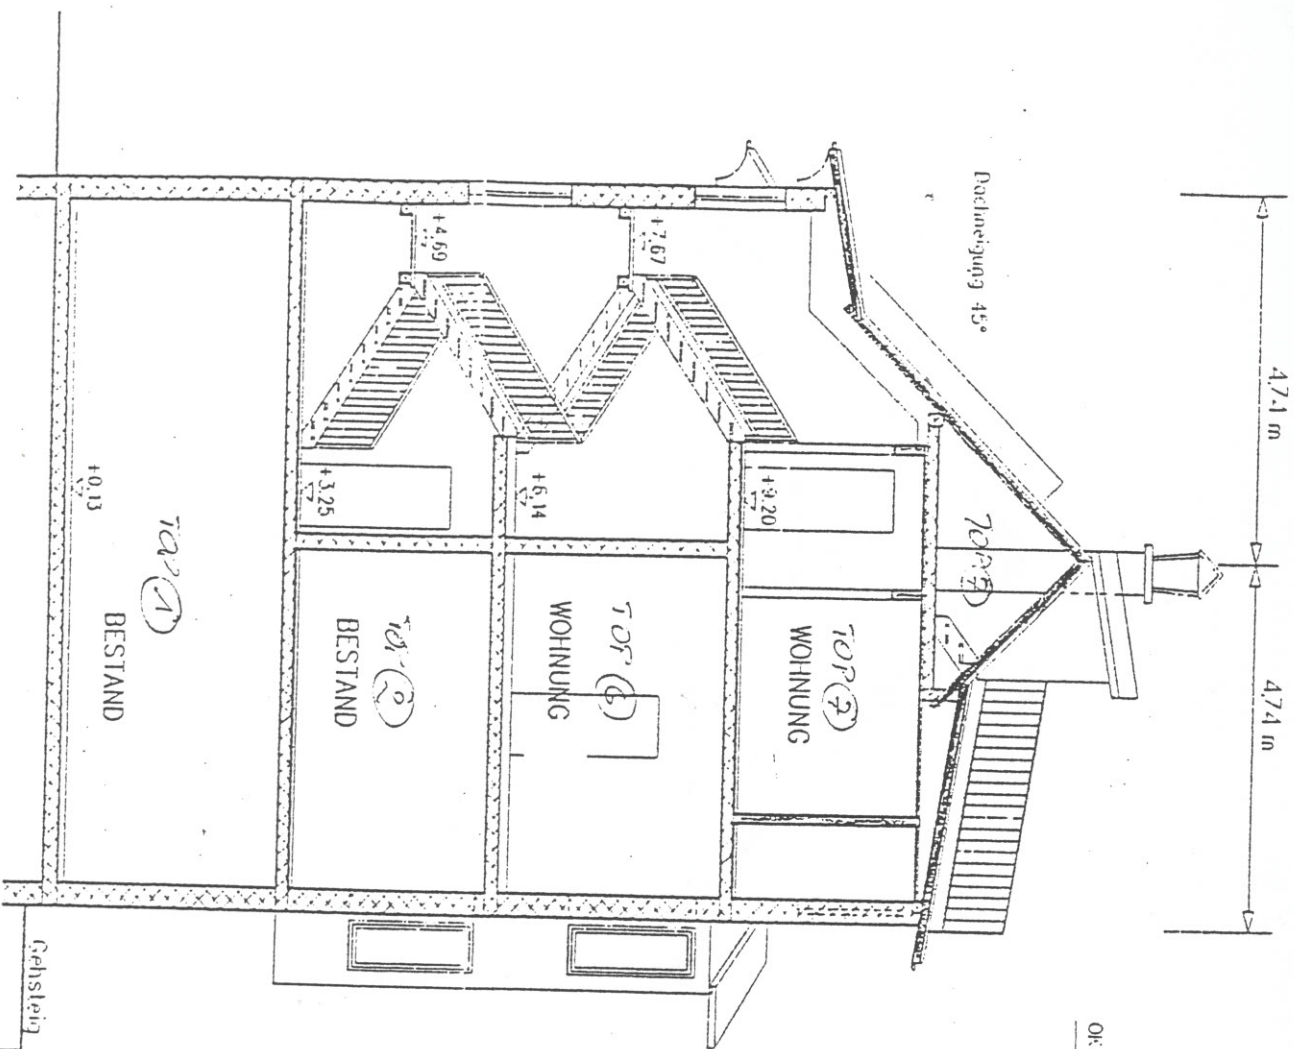

# SCHNITT 2-2

ALTE WEINSTUPE "LIGE"  
M - 1 : 100 / 93-11-15

LEGENDE:

-  BESTAND
-  ABBRUCH
-  NEU

OK: SPARRENLAGE

+13,79

 +11,79

 +9,26

 +6,16

 +3,25

 +0,13

Gehsteig Straße

312

291

304

240