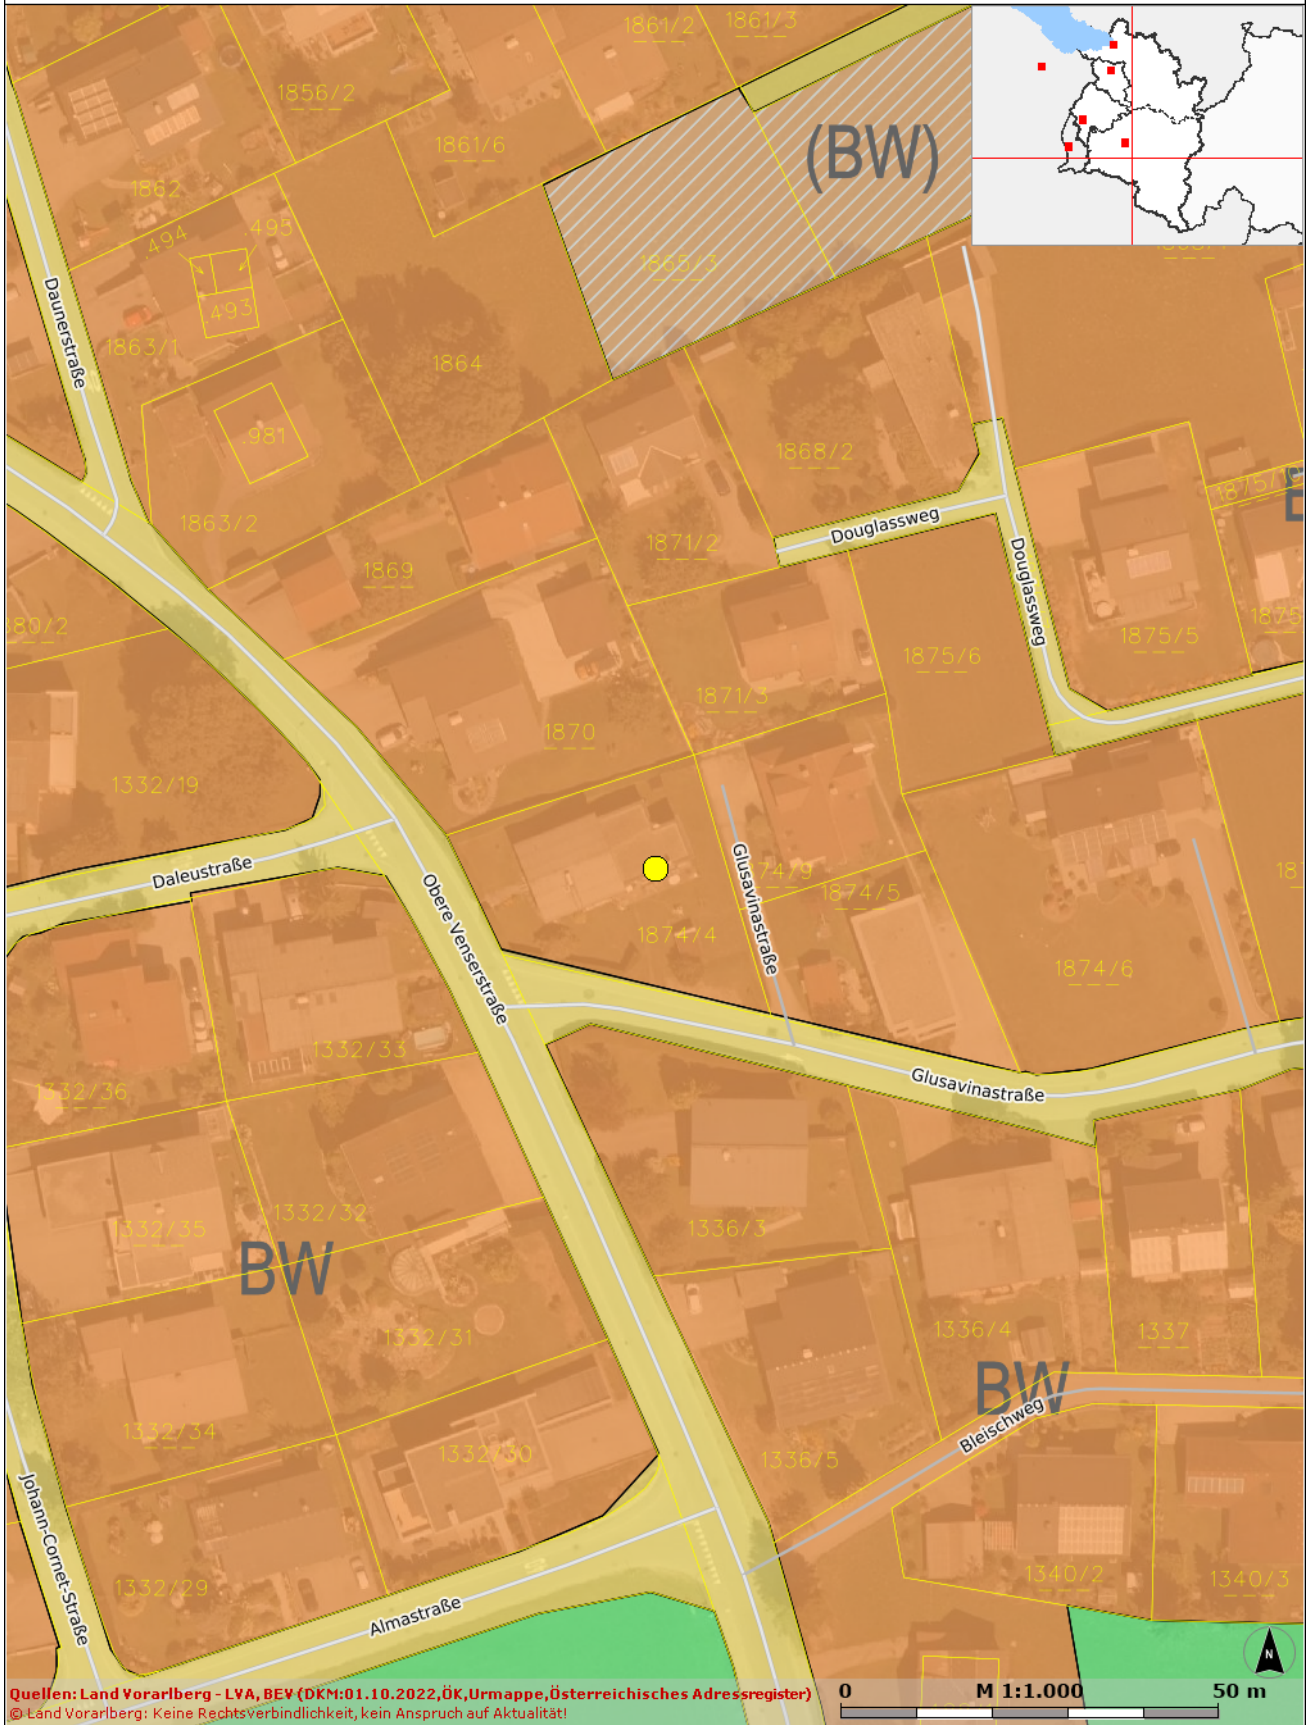

rechts: -35970; hoch: 218471

rechts: -35798; hoch: 218471

Quellen: Land Vorarlberg - LVA, BEV (DKM:01.10.2022,ÖK,Urmappe,Österreichisches Adressregister)
© Land Vorarlberg: Keine Rechtsverbindlichkeit, kein Anspruch auf Aktualität!

0 50 100 M 1:1.000 50 m

rechts: -35970; hoch: 218243

rechts: -35798; hoch: 218243

Karte erstellt am: 10.05.2023