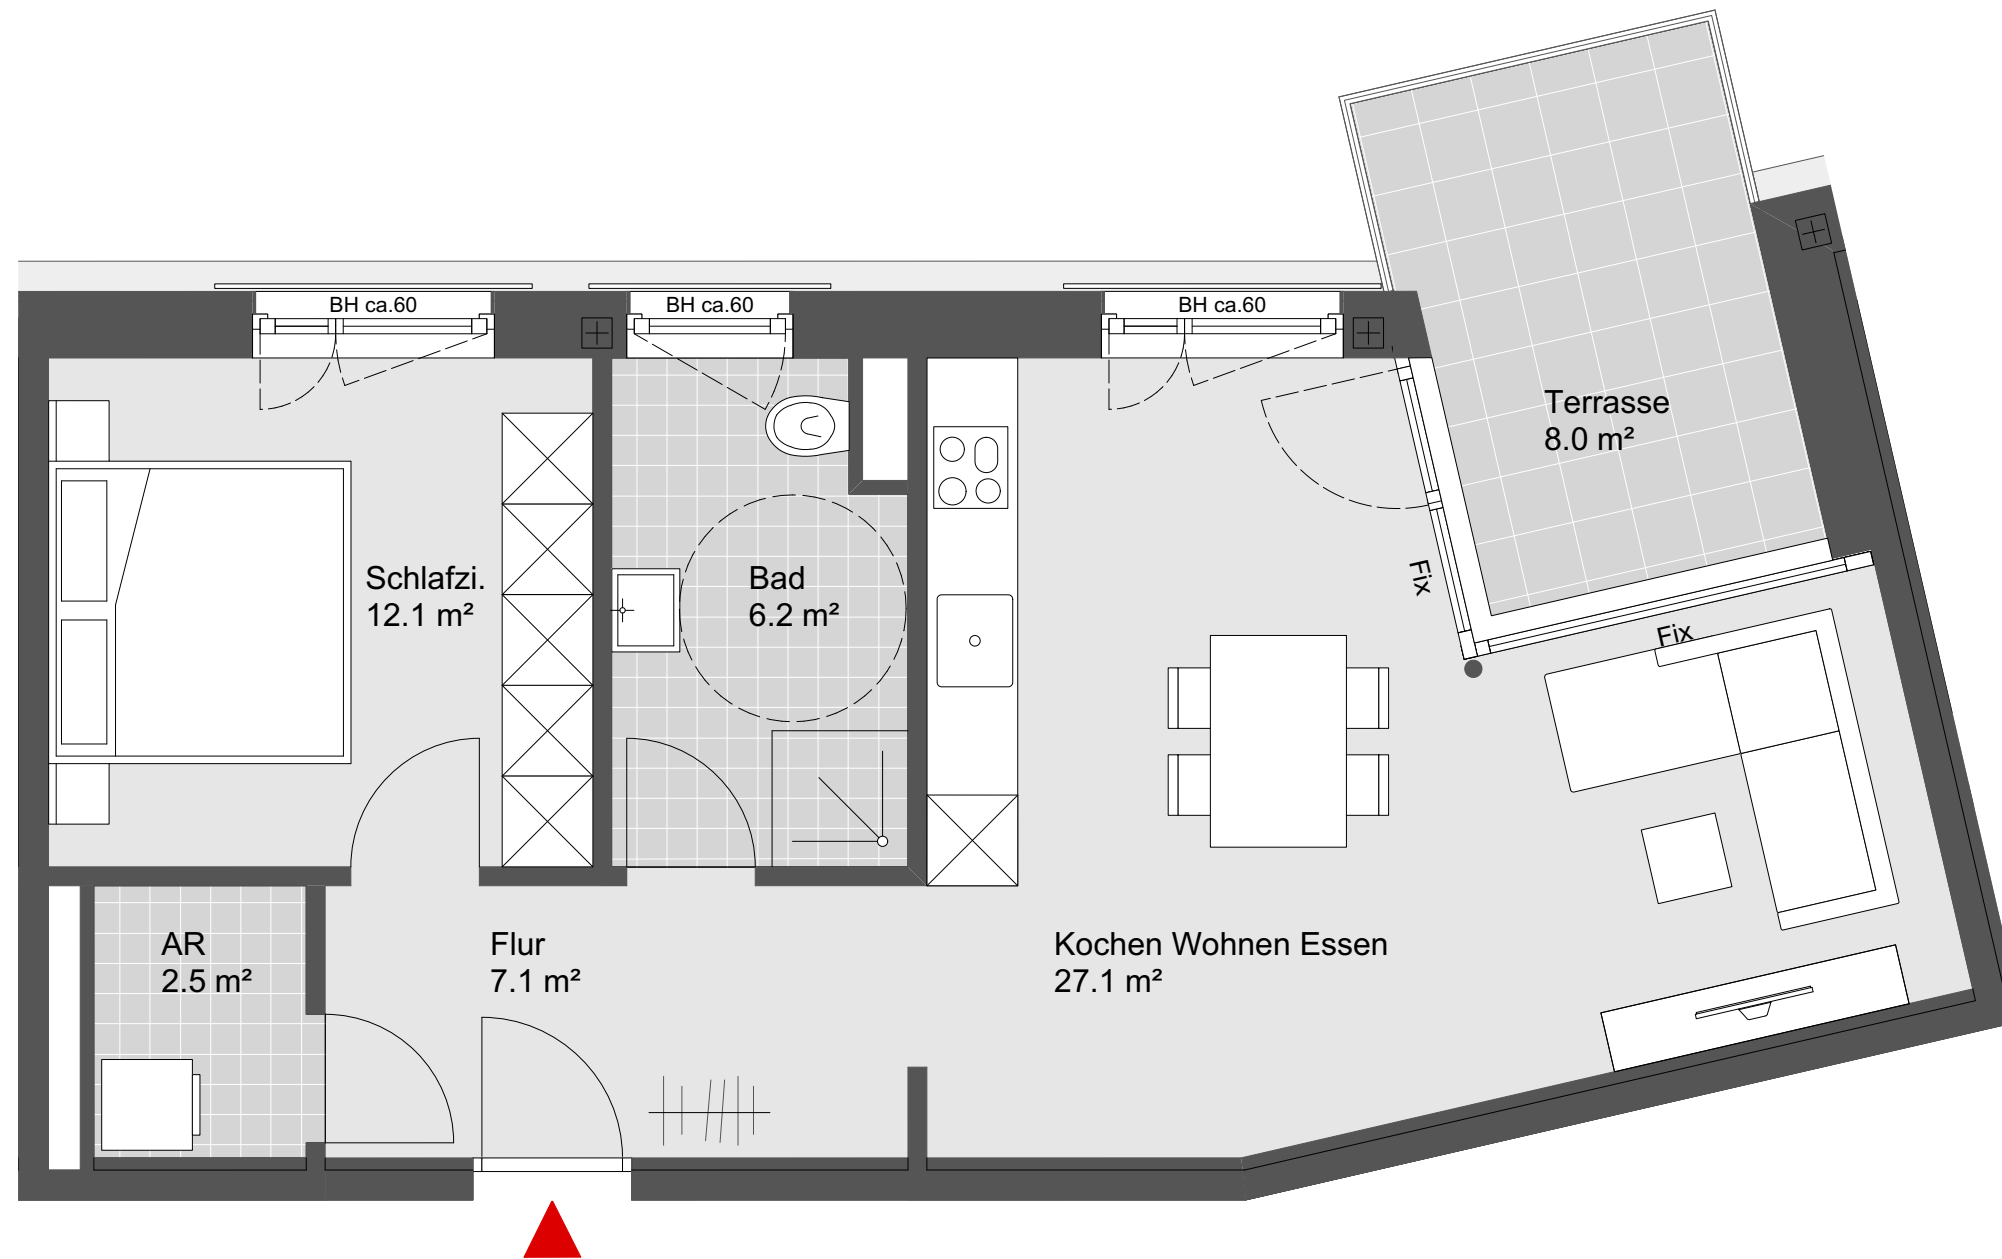

Lustenau Rheindorf

TOP W13

2 Zimmerwohnung
2.Obergeschoss

Wohnnutzfläche: 55.0 m²
Terrassenfläche: 8.0 m²

Übersichtsplan

Symbolbild

Grundriss - Maßstab 1:50