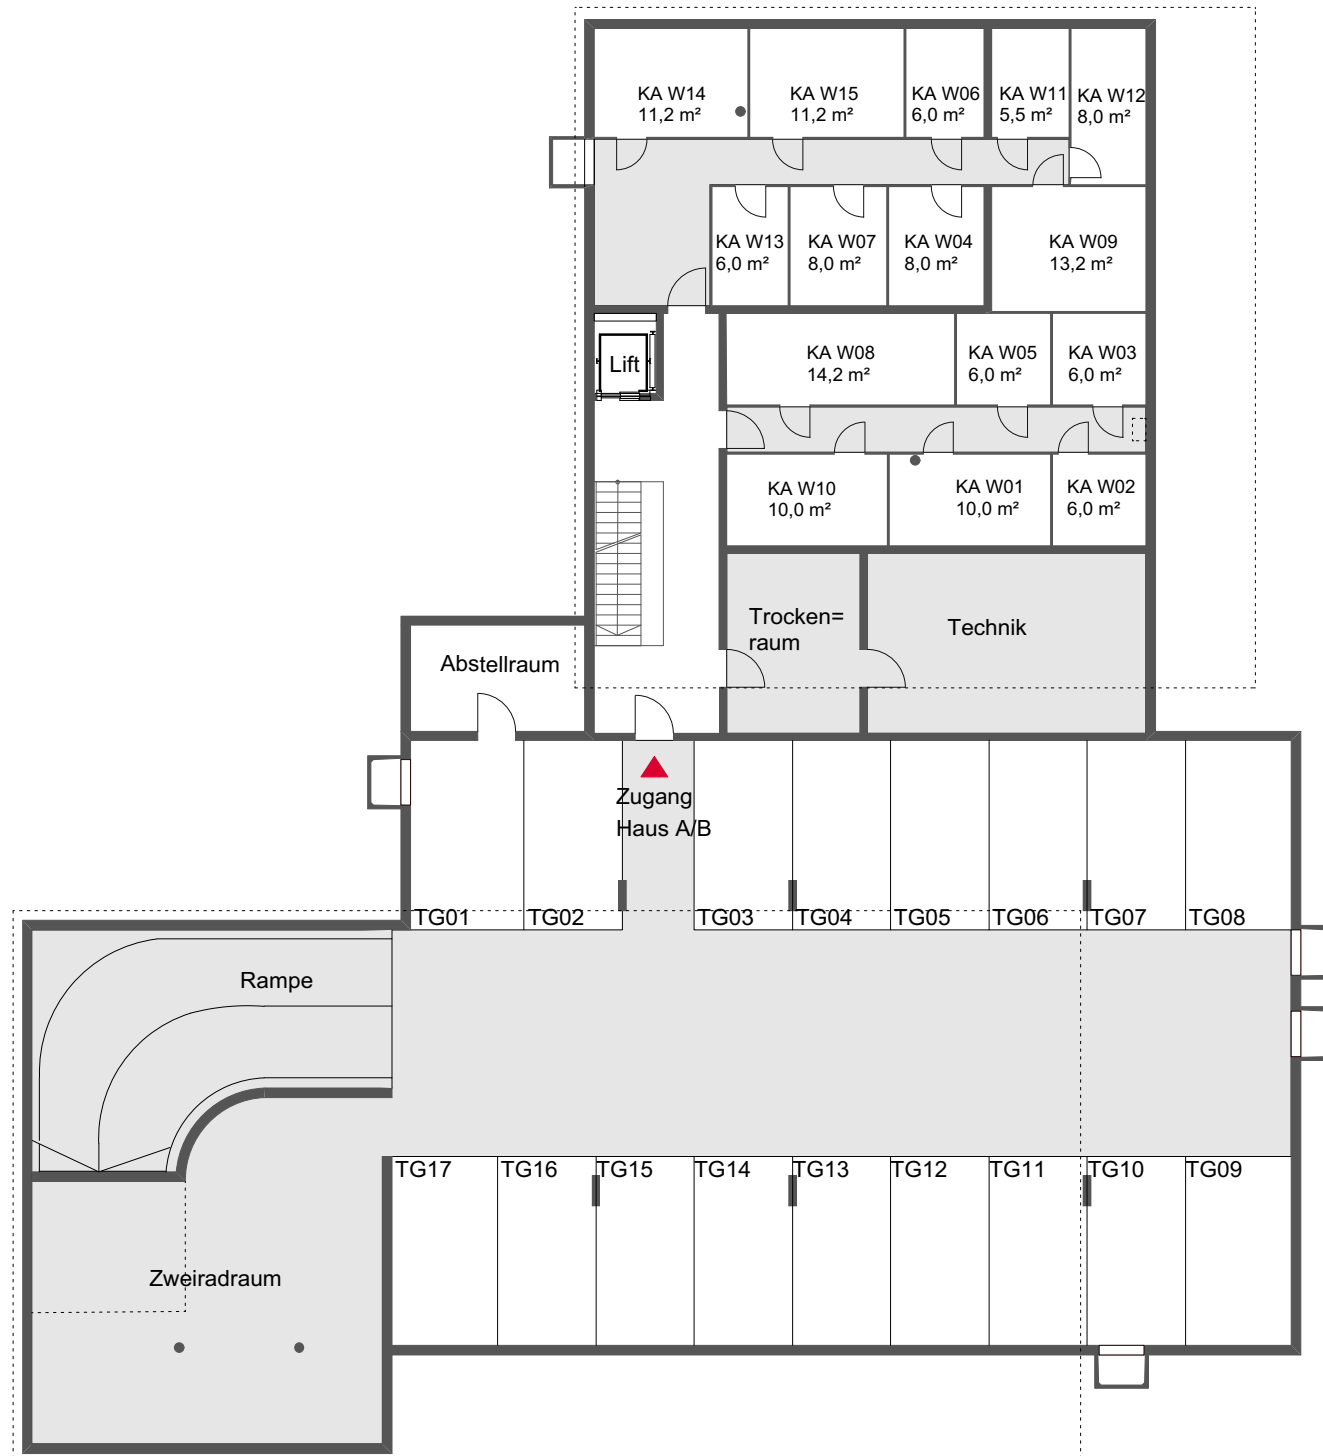

Rankweil Bachmann Mühleweg Tiefgarage

Übersichtsplan

Symbolbild

Grundriss - Maßstab 1:200