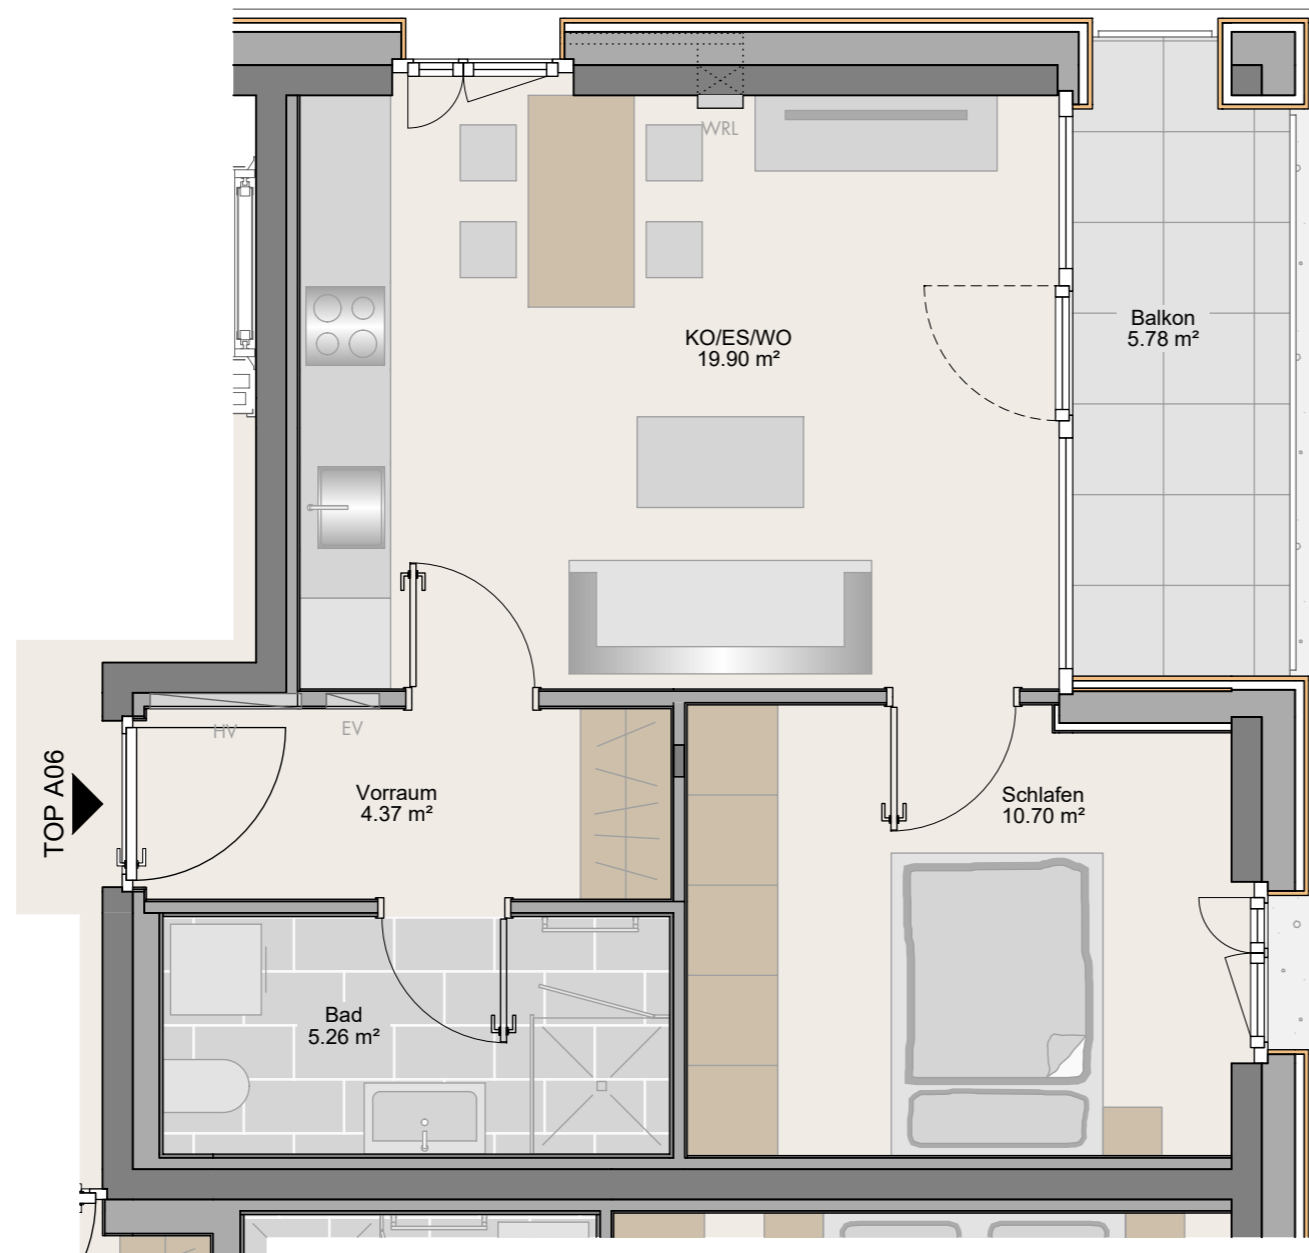

# Wohnanlage Zentrum Altstadt

TOP A06  
2-Zimmer-Wohnung  
2.Obergeschoss 40.23m<sup>2</sup>

Wohnen/Essen/Kochen	19.90 m <sup>2</sup>
Schlafen	10.70 m <sup>2</sup>
Bad	5.26 m <sup>2</sup>
Vorraum	4.37 m <sup>2</sup>
<hr/>	
Wohnnutzfläche	40.23 m <sup>2</sup>

Balkon	5.78 m <sup>2</sup>
Kellerabteil	7.96 m <sup>2</sup>

Maßstab 1:50 (1cm = 50cm)

18.04.2024